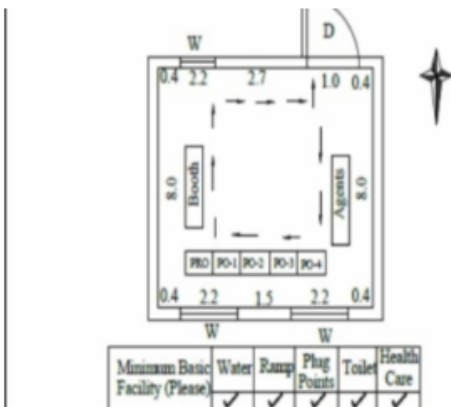

வாக்காளர் பதிவு அலுவலரின்
கையொப்பம்

Nazri Naksha

Google Map View

Polling Station Building Front View

Polling Station Front View

Cad View

Key MAP View

| | | | | | |
|--|------------|--|------------|--|------------|
| 1 பெயர் : யாசர் ரியாஸ் தந்தை பெயர் : மொய்தீன் வீட்டு எண் : 1 வயது : 30 பாலினம் : ஆண் Photo is available | RIV1151240 | 2 பெயர் : பி.அரவிந்த் சாய் தந்தை பெயர் : ர பிரேம் குமார் வீட்டு எண் : 1-1சி வயது : 34 பாலினம் : ஆண் Photo is available | RIV3555125 | 3 பெயர் : பிரியங்கா கணவர் பெயர் : அரவிந்த் சாய் வீட்டு எண் : 1-1c வயது : 31 பாலினம் : பெண் Photo is available | RIV3552965 |
| 4 பெயர் : பிந்து கணவர் பெயர் : வினோத் வீட்டு எண் : 1A வயது : 42 பாலினம் : பெண் Photo is available | RIV1374412 | 5 பெயர் : சுந்தரவடிவேல் தந்தை பெயர் : கருப்பண்ணபிள்ளை வீட்டு எண் : 1-ஏ வயது : 75 பாலினம் : ஆண் Photo is available | RIV2807618 | 6 பெயர் : சுவர்ணா மினாட்சி சு தந்தை பெயர் : சுந்தர வடிவேலு வீட்டு எண் : 1-ஏ வயது : 35 பாலினம் : பெண் Photo is available | RIV1277094 |
| 7 பெயர் : செண்பகலட்சுமி கணவர் பெயர் : ரவிக்குமார் வீட்டு எண் : 2 வயது : 44 பாலினம் : பெண் Photo is available | RIV1445002 | 8 பெயர் : இப்ராஹிம் தந்தை பெயர் : சாகுல் அமீது வீட்டு எண் : 2 வயது : 38 பாலினம் : ஆண் Photo is available | RIV0587980 | 9 பெயர் : வீணா சர்கார் தந்தை பெயர் : அண்ணாமலை வெங்கிடாபதி கேசவன் வீட்டு எண் : 2-1-ஹெச் வயது : 64 பாலினம் : பெண் Photo is available | RIV3680527 |
| 10 பெயர் : சுரேஷ்பாபு தந்தை பெயர் : ராமலிங்கம் வீட்டு எண் : 2-2-இ மார்டின் தைஸந் ரேஸித் வயது : 55 பாலினம் : ஆண் Photo is available | FJT0819037 | 11 பெயர் : ஐஸ்வர்யா பாபு தந்தை பெயர் : பாபு வீட்டு எண் : 2-2-ஐ வயது : 27 பாலினம் : பெண் Photo is available | RIV3616356 | 12 பெயர் : ஜெயந்தி கணவர் பெயர் : நடராஜன் வீட்டு எண் : 2-3ஜே வயது : 54 பாலினம் : பெண் Photo is available | RIV3720539 |
| 13 பெயர் : காளீஸ்வரி கணவர் பெயர் : வெங்கடேசன் வீட்டு எண் : 2B வயது : 51 பாலினம் : பெண் Photo is available | RIV2414399 | 14 பெயர் : வெங்கடேசன் தந்தை பெயர் : ராமஐயா வீட்டு எண் : 2-B வயது : 57 பாலினம் : ஆண் Photo is available | RIV2414472 | 15 பெயர் : ரோஷினி தந்தை பெயர் : வெங்கடேசன் வீட்டு எண் : 2-B வயது : 34 பாலினம் : பெண் Photo is available | RIV2357259 |
| 16 பெயர் : விமல் தந்தை பெயர் : வெங்கடேசன் வீட்டு எண் : 2-B வயது : 31 பாலினம் : ஆண் Photo is available | RIV2357341 | 17 பெயர் : கிரிஷ் குமார் தந்தை பெயர் : கிஷன் லால் வீட்டு எண் : 2-C வயது : 48 பாலினம் : ஆண் Photo is available | MPR7150881 | 18 பெயர் : பிரித்தா கணவர் பெயர் : கிரிஷ் குமார் வீட்டு எண் : 2-C வயது : 42 பாலினம் : பெண் Photo is available | MPR7151343 |
| 19 பெயர் : வியாசுதீன் தந்தை பெயர் : தாவுத் பாஷா வீட்டு எண் : 2ஜி வயது : 54 பாலினம் : ஆண் Photo is available | IBU0811000 | 20 பெயர் : ஹெப்ஸிபா மேரி பீட்டர் ஜெயராஜ் கணவர் பெயர் : பிஜோ பென்ஹர் வீட்டு எண் : 2ஜிஏச் மார்டின் டெய்சன் வயது : 37 பாலினம் : பெண் Photo is available | RIV3127081 | 21 பெயர் : சுப்ரமணியன் தந்தை பெயர் : ராமசந்திரன் வீட்டு எண் : 3 வயது : 51 பாலினம் : ஆண் Photo is available | RIV2276269 |
| 22 பெயர் : லட்சுமிதேவி கணவர் பெயர் : கிருஷ்ணன் வீட்டு எண் : 3-1N வயது : 84 பாலினம் : பெண் Photo is available | RIV1319433 | 23 பெயர் : லதா கணவர் பெயர் : ராஜேஸ் வீட்டு எண் : 3-1N வயது : 45 பாலினம் : பெண் Photo is available | RIV1319441 | 24 பெயர் : அம்பிகா கணவர் பெயர் : ஹரிஹரன் வீட்டு எண் : 3/2எல் வயது : 42 பாலினம் : பெண் Photo is available | RIV3352572 |
| 25 பெயர் : ஜோதிமணி கணவர் பெயர் : செல்வம்பெரியசாமி வீட்டு எண் : 3-2-N வயது : 49 பாலினம் : பெண் Photo is available | RIV1374420 | 26 பெயர் : அருள்பிரகாஷ் தந்தை பெயர் : செல்வம்பெரியசாமி வீட்டு எண் : 3-2-N வயது : 30 பாலினம் : ஆண் Photo is available | RIV1374438 | 27 பெயர் : மதன் செ தந்தை பெயர் : செல்வம்பெரியசாமி அ வீட்டு எண் : 3-2-என் வயது : 24 பாலினம் : ஆண் Photo is available | RIV3219912 |
| 28 பெயர் : பாரதி கணவர் பெயர் : சிவசக்திராஜ் வீட்டு எண் : 3-3-ஏ வயது : 35 பாலினம் : பெண் Photo is available | RIV3233467 | 29 பெயர் : ராஜா கார்த்திக் தந்தை பெயர் : மனோகர் வீட்டு எண் : 3 பி 4 பிளாக் வயது : 40 பாலினம் : ஆண் Photo is available | RIV2373124 | 30 பெயர் : சரஸ்வதி கணவர் பெயர் : மனோகரன் வீட்டு எண் : 3-B 4 வது பிளாக் வயது : 60 பாலினம் : பெண் Photo is available | RIV2372779 |