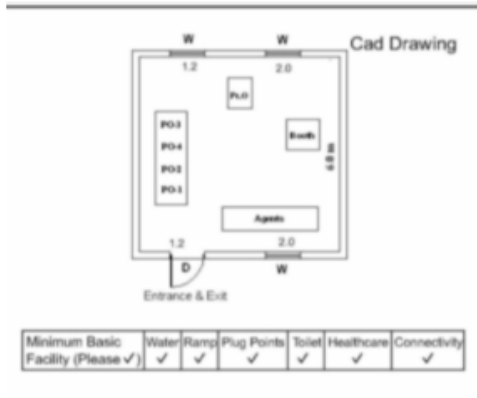

Google Map View

Polling Station Building Front View

Polling Station Front View

Cad View

Key MAP View

1 பெயர் : ஜேக்கப் தந்தை பெயர்: பாவு வீட்டு எண் : 1 வயது : 76 பாலினம் : ஆண் Photo is available	RIV3677119	2 பெயர் : நெளசாத் தந்தை பெயர்: அசன் வீட்டு எண் : 1 வயது : 46 பாலினம் : ஆண் Photo is available	RIV2234508	3 பெயர் : காதர் மொய்தின் தந்தை பெயர்: பாபு வீட்டு எண் : 1x வயது : 42 பாலினம் : ஆண் Photo is available	RIV0796946
4 பெயர் : சக்கிலா பாணு தந்தை பெயர்: அசைனார் வீட்டு எண் : 1x வயது : 36 பாலினம் : பெண் Photo is available	RIV0796920	# 5 பெயர் : அசாருதீன் அசைனார் தந்தை பெயர்: அசைனார் வீட்டு எண் : 1x வயது : 34 பாலினம் : ஆண் Photo is available	RIV0796334	6 பெயர் : சுரேஷ் தந்தை பெயர்: கருணாகரன் வீட்டு எண் : 2 வயது : 54 பாலினம் : ஆண் Photo is available	RIV1275379
7 பெயர் : சுனிதா கணவர் பெயர்: சுரேஷ் வீட்டு எண் : 2 வயது : 50 பாலினம் : பெண் Photo is available	RIV1275205	8 பெயர் : ரம்லத்திஷா தந்தை பெயர்: சலீம் வீட்டு எண் : 2 வயது : 24 பாலினம் : பெண் Photo is available	RIV3267952	9 பெயர் : முருகப்பன் தந்தை பெயர்: சாமிநாதன் வீட்டு எண் : 3-108A வயது : 67 பாலினம் : ஆண் Photo is available	RIV0978031
#2 10 பெயர் : தெளலத் அ தந்தை பெயர்: அனிபா வீட்டு எண் : 3-254-A வயது : 43 பாலினம் : பெண் Photo is available	RIV1372465	11 பெயர் : சந்தோஷ்குமார் தந்தை பெயர்: ரவி வீட்டு எண் : 5 வயது : 38 பாலினம் : ஆண் Photo is available	RIV0271536	12 பெயர் : நாகராஜ் தந்தை பெயர்: வடிவேல் வீட்டு எண் : 5 வயது : 35 பாலினம் : ஆண் Photo is available	RIV0797050
13 பெயர் : பாத்திமா கணவர் பெயர்: குஞ்சமோன் வீட்டு எண் : 6 வயது : 76 பாலினம் : பெண் Photo is available	JBB1902014	14 பெயர் : அகமதுகுட்டி தந்தை பெயர்: குஞ்சமோன் வீட்டு எண் : 6 வயது : 51 பாலினம் : ஆண் Photo is available	JBB4518445	15 பெயர் : முத்துகுட்டி தந்தை பெயர்: குஞ்சமோன் வீட்டு எண் : 6 வயது : 48 பாலினம் : ஆண் Photo is available	JBB1902048
16 பெயர் : நளீர் தந்தை பெயர்: குஞ்சமோன் வீட்டு எண் : 6 வயது : 45 பாலினம் : ஆண் Photo is available	JBB1903624	17 பெயர் : விவேக் தந்தை பெயர்: சிவக்குமார் வீட்டு எண் : 6 வயது : 35 பாலினம் : ஆண் Photo is available	RIV1462324	18 பெயர் : விமல்குமார் தந்தை பெயர்: சிவக்குமார் வீட்டு எண் : 6 வயது : 31 பாலினம் : ஆண் Photo is available	RIV1462316
19 பெயர் : சாகுல்அமீது தந்தை பெயர்: முகமது வீட்டு எண் : 6E3 வயது : 61 பாலினம் : ஆண் Photo is available	JBB1943976	20 பெயர் : ஆண்ட்ரூஸ் தந்தை பெயர்: ஜேக்கப் வீட்டு எண் : 8 வயது : 54 பாலினம் : ஆண் Photo is available	RIV2809325	21 பெயர் : ஜான்சன் தந்தை பெயர்: ஆண்ட்ரூஸ் வீட்டு எண் : 8 வயது : 27 பாலினம் : ஆண் Photo is available	RIV2301828
22 பெயர் : ஜோய்சன் தந்தை பெயர்: ஆன்ரூஸ் வீட்டு எண் : 8 வயது : 22 பாலினம் : ஆண் Photo is available	RIV3371861	23 பெயர் : இலியாஸ் தந்தை பெயர்: உசைன் வீட்டு எண் : 8--52 வயது : 29 பாலினம் : ஆண் Photo is available	RIV1372879	24 பெயர் : ஆலி அகமது தந்தை பெயர்: உசைன் வீட்டு எண் : 8--52 வயது : 29 பாலினம் : ஆண் Photo is available	RIV1372788
25 பெயர் : மணிகண்டன் தந்தை பெயர்: வினோத்குமார் வீட்டு எண் : 8/55 வயது : 24 பாலினம் : ஆண் Photo is available	RIV3266079	26 பெயர் : மகாலட்சுமி தந்தை பெயர்: சுரேஷ் வீட்டு எண் : 8-176A வயது : 42 பாலினம் : பெண் Photo is available	RIV0796359	27 பெயர் : பாசித் தந்தை பெயர்: ஹபீப்ரஹ்மான் வீட்டு எண் : 9 வயது : 26 பாலினம் : ஆண் Photo is available	RIV2446698
28 பெயர் : ஷாருகான் தந்தை பெயர்: சாதிக்க பாஷா வீட்டு எண் : 11 வயது : 31 பாலினம் : ஆண் Photo is available	RIV1372887	29 பெயர் : செஜீனாபாணு அப்துல்மஜீத் தந்தை பெயர்: அப்துல்மஜீத் வீட்டு எண் : 11 வயது : 27 பாலினம் : பெண் Photo is available	RIV2399921	30 பெயர் : பைரோஸ் கணவர் பெயர்: பைரோஸ் காள் வீட்டு எண் : 11-12 வயது : 36 பாலினம் : பெண் Photo is available	RIV3275203