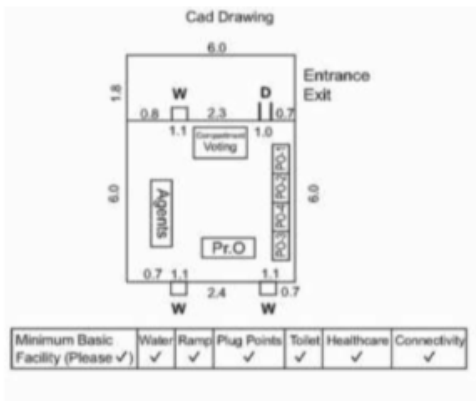

Google Map View

Polling Station Building Front View

Polling Station Front View

Cad View

Key MAP View

1 பெயர் : பார்த்திபன் தந்தை பெயர்: தண்டபாணி வீட்டு எண் : 1 வயது : 32 பாலினம் : ஆண் Photo is available	RIV1058361	2 பெயர் : ம் விஷ்ணு பிரப கணவர் பெயர்: மணிகண்டன் வீட்டு எண் : 1 வயது : 31 பாலினம் : பெண் Photo is available	RIV3575958	3 பெயர் : கோகிலவாணி தந்தை பெயர்: சின்னசாமி வீட்டு எண் : 1/8 வயது : 29 பாலினம் : பெண் Photo is available	RIV3252525
4 பெயர் : ராஜ்குமார் தந்தை பெயர்: சண்முகவேலாயுதம் வீட்டு எண் : 1/10 வயது : 42 பாலினம் : ஆண் Photo is available	RIV3445665	5 பெயர் : மனோம்ணி கணவர் பெயர்: கொழந்தை வேல் வீட்டு எண் : 1/34 வயது : 69 பாலினம் : பெண் Photo is available	RIV2351385	6 பெயர் : குழந்தை வேல் தந்தை பெயர்: நஞ்சபந்தரம் வீட்டு எண் : 1/34 வயது : 68 பாலினம் : ஆண் Photo is available	RIV2351377
7 பெயர் : வேல்முருகன் தந்தை பெயர்: செல்லதுரை வீட்டு எண் : 1-54 வயது : 42 பாலினம் : ஆண் Photo is available	MPR3128188	8 பெயர் : ஈஸ்வரமுர்த்தி தந்தை பெயர்: மாறப்பகவுண்டர் வீட்டு எண் : 1-56 வயது : 65 பாலினம் : ஆண் Photo is available	RIV0676247	9 பெயர் : மரகதம் கணவர் பெயர்: ஈஸ்வரமுர்த்தி வீட்டு எண் : 1-56 வயது : 54 பாலினம் : பெண் Photo is available	RIV0675918
10 பெயர் : விக்கேஷ் தந்தை பெயர்: ஈஸ்வரமுர்த்தி வீட்டு எண் : 1-56 வயது : 32 பாலினம் : ஆண் Photo is available	RIV1226943	11 பெயர் : ரங்கராஜ் தந்தை பெயர்: காளிச்சாமி வீட்டு எண் : 1-57 வயது : 33 பாலினம் : ஆண் Photo is available	RIV0676262	12 பெயர் : காளியம்மாள் கணவர் பெயர்: நஞ்சுக்குட்டிகவுண்டர் வீட்டு எண் : 2 வயது : 85 பாலினம் : பெண் Photo is available	MPR3195708
13 பெயர் : பிரகாஷ் தந்தை பெயர்: ராமசாமி வீட்டு எண் : 2 வயது : 32 பாலினம் : ஆண் Photo is available	RIV0676346	14 பெயர் : ராமகிருஷ்ணன் தந்தை பெயர்: செல்வராஜ் வீட்டு எண் : 2/2 வயது : 31 பாலினம் : ஆண் Photo is available	RIV3086113	15 பெயர் : நாகு கணவர் பெயர்: ராமகிருஷ்ணா வீட்டு எண் : 2/2 வயது : 31 பாலினம் : பெண் Photo is available	RIV3552312
16 பெயர் : பிரபாகரன் தாயின் பெயர்: செல்வி வீட்டு எண் : 2-5 வயது : 33 பாலினம் : ஆண் Photo is available	RIV0676338	17 பெயர் : நஞ்சம்மாள் தந்தை பெயர்: நஞ்சுக்குட்டி வீட்டு எண் : 2-8 வயது : 76 பாலினம் : பெண் Photo is available	RIV0675892	18 பெயர் : ஆறுச்சாமி தந்தை பெயர்: ரங்கப்பன் வீட்டு எண் : 2-8b வயது : 57 பாலினம் : ஆண் Photo is available	RIV0676411
19 பெயர் : சுதா ஆ தாயின் பெயர்: கவிதா ஆ வீட்டு எண் : 2/8 பி வயது : 21 பாலினம் : பெண் Photo is available	RIV3705621	20 பெயர் : நித்திஷ் ஆ தாயின் பெயர்: கவிதா ஆ வீட்டு எண் : 2/8 பி வயது : 19 பாலினம் : ஆண் Photo is available	RIV3767712	21 பெயர் : மயிலி கணவர் பெயர்: மணி வீட்டு எண் : 2/10 வயது : 53 பாலினம் : பெண் Photo is available	RIV3088713
22 பெயர் : சரோஜினி கணவர் பெயர்: கருப்புசாமி வீட்டு எண் : 2-18 வயது : 42 பாலினம் : பெண் Photo is available	RIV0609305	23 பெயர் : சரண்யா வின்சென்ட் அந்தோனி ராஜ் கணவர் பெயர்: வின்சென்ட் அந்தோனி ராஜ் ஆரொக்கியசாமி வீட்டு எண் : 2/40 வயது : 29 பாலினம் : பெண் Photo is available	RIV3420494	24 பெயர் : சரஸ்வதி தந்தை பெயர்: ராமனேகவுண்டர் வீட்டு எண் : 2-54 வயது : 72 பாலினம் : பெண் Photo is available	RIV0899484
25 பெயர் : ஜான்சன் சாமுவேல் தந்தை பெயர்: செல்லையா வீட்டு எண் : 2-62 வயது : 60 பாலினம் : ஆண் Photo is available	RIV0676148	26 பெயர் : ஜெயக்குமாரி கணவர் பெயர்: ஜான்சன் வீட்டு எண் : 2-62 வயது : 57 பாலினம் : பெண் Photo is available	RIV0676197	27 பெயர் : சிசலிடன் தந்தை பெயர்: ஜான்சன் வீட்டு எண் : 2-62 வயது : 32 பாலினம் : ஆண் Photo is available	RIV0676205
28 பெயர் : நியூட்டன் தந்தை பெயர்: ஜான்சன் வீட்டு எண் : 2/62 வயது : 28 பாலினம் : ஆண் Photo is available	RIV3383031	29 பெயர் : மகேஸ்வரி தந்தை பெயர்: சுப்பரால் வீட்டு எண் : 2-76 வயது : 37 பாலினம் : பெண் Photo is available	MPR3128485	30 பெயர் : பொன்னுசாமி ரா தந்தை பெயர்: ராமசாமி வீட்டு எண் : 2/77 வயது : 49 பாலினம் : ஆண் Photo is available	MPR3128212