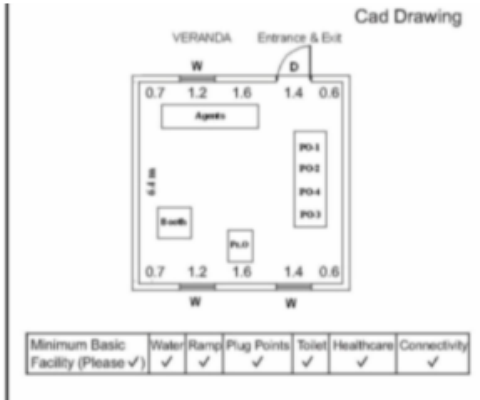

Google Map View

Polling Station Building Front View

Polling Station Front View

Cad View

Key MAP View

1 பெயர் : அவிநாசி அப்பன் தந்தை பெயர் : கருப்பண்ணா கவுண்டர் வீட்டு எண் : 1 வயது : 82 பாலினம் : ஆண் Photo is available	RIV1152065	2 பெயர் : பாலன் தந்தை பெயர் : அவிநாசி அப்பன் வீட்டு எண் : 1 வயது : 78 பாலினம் : ஆண் Photo is available	RIV1152073	3 பெயர் : வசந்தகுமாரி கணவர் பெயர் : குணசேகரன் வீட்டு எண் : 1 வயது : 72 பாலினம் : பெண் Photo is available	RIV0638247
4 பெயர் : ரங்கராஜ் தந்தை பெயர் : தக்சனா மூர்த்தி வீட்டு எண் : 1 வயது : 64 பாலினம் : ஆண் Photo is available	RIV0588244	5 பெயர் : நளினி ரங்கநாயகி கணவர் பெயர் : ரங்கராஜ் வீட்டு எண் : 1 வயது : 56 பாலினம் : பெண் Photo is available	RIV0588236	6 பெயர் : சத்யபாமா கணவர் பெயர் : ரவி வீட்டு எண் : 1 வயது : 49 பாலினம் : பெண் Photo is available	RIV2236065
7 பெயர் : சந்தனகுமார் தந்தை பெயர் : கந்தசாமி வீட்டு எண் : 1 வயது : 46 பாலினம் : ஆண் Photo is available	RIV1798412	8 பெயர் : விஜய ராமேஷ்வரி கணவர் பெயர் : கிருஷ்ணகுமார் வீட்டு எண் : 1 வயது : 46 பாலினம் : பெண் Photo is available	RIV2236073	9 பெயர் : சங்கரேஸ்வரி தந்தை பெயர் : சந்தனக்குமார் வீட்டு எண் : 1 வயது : 44 பாலினம் : பெண் Photo is available	RIV1798396
10 பெயர் : முஹமது இப்ராகிம் தந்தை பெயர் : அபிபுல்லா வீட்டு எண் : 1 வயது : 43 பாலினம் : ஆண் Photo is available	RIV3543238	11 பெயர் : பரீதாபானு கணவர் பெயர் : முஹமது இப்ராகிம் வீட்டு எண் : 1 வயது : 40 பாலினம் : பெண் Photo is available	RIV3543162	12 பெயர் : முருகேசன் ரா தந்தை பெயர் : ராஜேந்திரன் வீட்டு எண் : 1 வயது : 40 பாலினம் : ஆண் Photo is available	RIV3786043
13 பெயர் : மேனகா தந்தை பெயர் : முத்து வீட்டு எண் : 1 வயது : 33 பாலினம் : பெண் Photo is available	RIV0588137	14 பெயர் : கோகுலகிருஷ்ணன் தந்தை பெயர் : உமாபதி வீட்டு எண் : 1 வயது : 28 பாலினம் : ஆண் Photo is available	RIV2276699	15 பெயர் : விஜயலட்சுமி கணவர் பெயர் : விஜய் ஆனந்த் வீட்டு எண் : 1-1 வயது : 36 பாலினம் : பெண் Photo is available	RIV0798975
16 பெயர் : தங்கையா தந்தை பெயர் : சக்கரை வீட்டு எண் : 1-1 வயது : 35 பாலினம் : ஆண் Photo is available	RIV2336584	17 பெயர் : யூபாலன் தந்தை பெயர் : நஞ்சப்பன் வீட்டு எண் : 1-60 வயது : 36 பாலினம் : ஆண் Photo is available	RIV0499848	18 பெயர் : கௌரி கணவர் பெயர் : கோபால் வீட்டு எண் : 1A வயது : 56 பாலினம் : பெண் Photo is available	RIV0085191
19 பெயர் : அருணகிரி தந்தை பெயர் : காளியப்பன் வீட்டு எண் : 1பீ வயது : 69 பாலினம் : ஆண் Photo is available	RIV0502815	20 பெயர் : பிரபு தந்தை பெயர் : அருணகிரி வீட்டு எண் : 1B வயது : 38 பாலினம் : ஆண் Photo is available	RIV0085209	21 பெயர் : சுனைபாண்டியராஜ் தந்தை பெயர் : வைகுண்ட பழ நாமார் வீட்டு எண் : 1G வயது : 55 பாலினம் : ஆண் Photo is available	RIV0588293
22 பெயர் : யூமணி கணவர் பெயர் : சுனை பாண்டியராஜ் வீட்டு எண் : 1G வயது : 50 பாலினம் : பெண் Photo is available	RIV0588301	23 பெயர் : தங்கமலர்விழி கணவர் பெயர் : சுயம்புராஜ் வீட்டு எண் : 1G வயது : 45 பாலினம் : பெண் Photo is available	RIV1277748	24 பெயர் : அகிலா தந்தை பெயர் : மாதவன் வீட்டு எண் : 1ஜி வயது : 23 பாலினம் : பெண் Photo is available	RIV3598851
25 பெயர் : சுரேஷ் பாபு தந்தை பெயர் : சுனைபாண்டியராஜா வீட்டு எண் : 1-G வயது : 30 பாலினம் : ஆண் Photo is available	RIV1715200	26 பெயர் : கேசவன் தந்தை பெயர் : மாதவன் வீட்டு எண் : 1/ஜி வயது : 20 பாலினம் : ஆண் Photo is available	RIV3625787	27 பெயர் : ஜுகதாம்பாள் மா கணவர் பெயர் : மாதவன் வீட்டு எண் : 1ஜி தங்கமலர் இல்லம் வயது : 47 பாலினம் : பெண் Photo is available	RIV3303963
28 பெயர் : விஷால் கே கண்ணன் தாயின் பெயர் : பிரேமா கண்ணன் வீட்டு எண் : 1ஜி தகா மலர் இலேம வயது : 25 பாலினம் : ஆண் Photo is available	RIV3167947	29 பெயர் : அபர்ணா மா தந்தை பெயர் : மாதவன் வீட்டு எண் : 1ஜி தகா மலர் இல்லம் வயது : 25 பாலினம் : பெண் Photo is available	RIV3303971	30 பெயர் : ரத்தினசாமி தந்தை பெயர் : சின்னப்பா ஆசாரி வீட்டு எண் : 1x வயது : 73 பாலினம் : ஆண் Photo is available	RIV0800490