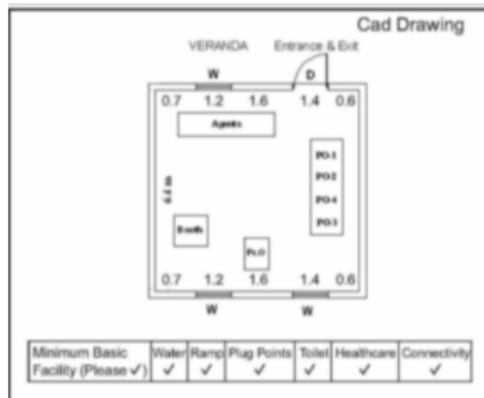

Google Map View

Polling Station Building Front View

Polling Station Front View

Cad View

Key MAP View

1 பெயர் : நவீன் பிரசாந்த் தந்தை பெயர்: சந்திரன் வீட்டு எண் : 6 வயது : 22 பாலினம் : ஆண்	RIV3393667 Photo is available	2 பெயர் : சரண்யா கணவர் பெயர்: பாபு வீட்டு எண் : 15-11 வயது : 32 பாலினம் : பெண்	RIV3244134 Photo is available	3 பெயர் : சிவக்குமார் தந்தை பெயர்: ஜெயராம் வீட்டு எண் : 52 வயது : 58 பாலினம் : ஆண்	RIV0799668 Photo is available
4 பெயர் : கருணாம்பிகை கணவர் பெயர்: சரவணகுமார் வீட்டு எண் : 278 வயது : 51 பாலினம் : பெண்	RIV1375286 Photo is available	5 பெயர் : பழனிசாமி தந்தை பெயர்: கருப்புசாமி வீட்டு எண் : 278 வயது : 49 பாலினம் : ஆண்	RIV1401762 Photo is available	6 பெயர் : சாந்தாமணி கணவர் பெயர்: பழனிசாமி வீட்டு எண் : 278 வயது : 41 பாலினம் : பெண்	RIV1375294 Photo is available
7 பெயர் : குப்புராஜ் இதரர் பெயர்: கௌரி வீட்டு எண் : 278ஏ வயது : 67 பாலினம் : ஆண்	RIV2470284 Photo is available	8 பெயர் : சந்திரகலா கணவர் பெயர்: சீனிவாசன் வீட்டு எண் : 278A வயது : 49 பாலினம் : பெண்	RIV1152768 Photo is available	9 பெயர் : வினோத் தந்தை பெயர்: குப்புராஜ் வீட்டு எண் : 278ஏ வயது : 39 பாலினம் : ஆண்	RIV2470292 Photo is available
10 பெயர் : ஜெகன் தந்தை பெயர்: வெங்கட்ராமன் வீட்டு எண் : 278-A வயது : 31 பாலினம் : ஆண்	RIV1375203 Photo is available	11 பெயர் : ஜெயதர்ஷினி தந்தை பெயர்: சரவணக்குமார் வீட்டு எண் : 278-A வயது : 26 பாலினம் : பெண்	RIV2401214 Photo is available	12 பெயர் : சரவணகுமார் தந்தை பெயர்: சீனிவாசன் வீட்டு எண் : 278 A வயது : 57 பாலினம் : ஆண்	RIV3082211 Photo is available
13 பெயர் : மனோஜ் பாலாஜி தந்தை பெயர்: ரவி சங்கர் வீட்டு எண் : 278-ஏ வயது : 31 பாலினம் : ஆண்	RIV3244274 Photo is available	14 பெயர் : சுபஹரிணி தந்தை பெயர்: ரவி சங்கர் வீட்டு எண் : 278/ஏ வயது : 27 பாலினம் : பெண்	RIV3244092 Photo is available	# 15 பெயர் : ராகுல் கோ தந்தை பெயர்: கோயில்ராஜ் வீட்டு எண் : 278ஏ பாலாஜி நிவாஸ் வயது : 20 பாலினம் : ஆண்	RIV3760162 Photo is available
16 பெயர் : மணி தந்தை பெயர்: பாலவெங்கட்ராமன் வீட்டு எண் : 499 வயது : 76 பாலினம் : ஆண்	JBB7928237 Photo is available	17 பெயர் : விஜயகுமார் தந்தை பெயர்: பாலவெங்கட்ராமன் வீட்டு எண் : 499-1 வயது : 49 பாலினம் : ஆண்	JBB7571623 Photo is available	18 பெயர் : லதா கணவர் பெயர்: விஜயகுமார் வீட்டு எண் : 499-1 வயது : 43 பாலினம் : பெண்	JBB7571631 Photo is available
19 பெயர் : கோயில்ராஜ் தந்தை பெயர்: சுப்பையா வீட்டு எண் : 499-2 வயது : 54 பாலினம் : ஆண்	JBB7599855 Photo is available	20 பெயர் : சந்திரா கணவர் பெயர்: கோயில்ராஜ் வீட்டு எண் : 499-2 வயது : 50 பாலினம் : பெண்	JBB7599772 Photo is available	21 பெயர் : வெங்கடேஷ்வரி கணவர் பெயர்: வெங்கடேஷ்வரன் வீட்டு எண் : 505-7 வயது : 51 பாலினம் : பெண்	JBB7912694 Photo is available
22 பெயர் : சாம்பசிவன் தந்தை பெயர்: சேஷசய்யா வீட்டு எண் : 507-8 வயது : 76 பாலினம் : ஆண்	JBB7912702 Photo is available	23 பெயர் : பிரசாந்த் தந்தை பெயர்: சாம்பசிவன் வீட்டு எண் : 507-8 வயது : 43 பாலினம் : ஆண்	JBB7912710 Photo is available	24 பெயர் : ரவிசங்கர் தந்தை பெயர்: கிருஷ்ணமூர்த்தி வீட்டு எண் : 508 வயது : 60 பாலினம் : ஆண்	JBB1942234 Photo is available
25 பெயர் : சுப்புலட்சுமி கணவர் பெயர்: ரவிசங்கர் வீட்டு எண் : 508-1 வயது : 53 பாலினம் : பெண்	JBB1942242 Photo is available	26 பெயர் : சண்முகசுந்தரம் தந்தை பெயர்: சீனிவாசன் வீட்டு எண் : 510 வயது : 52 பாலினம் : ஆண்	JBB7572126 Photo is available	27 பெயர் : பிரிந்தா கணவர் பெயர்: பாலவெங்கடேசன் வீட்டு எண் : 512-2 வயது : 47 பாலினம் : பெண்	JBB7572134 Photo is available
28 பெயர் : நாகலட்சுமி கணவர் பெயர்: ஆனந்தபத்மநாபன் வீட்டு எண் : 515-2 வயது : 76 பாலினம் : பெண்	RIV2821585 Photo is available	29 பெயர் : பாலவெங்கடேசன் தந்தை பெயர்: ஆனந்தநாபன் வீட்டு எண் : 515-2 வயது : 52 பாலினம் : ஆண்	RIV2821593 Photo is available	30 பெயர் : பன்னீர்செல்வம் தந்தை பெயர்: ஆண்டியப்பன் வீட்டு எண் : 515-7 வயது : 64 பாலினம் : ஆண்	RIV2821619 Photo is available