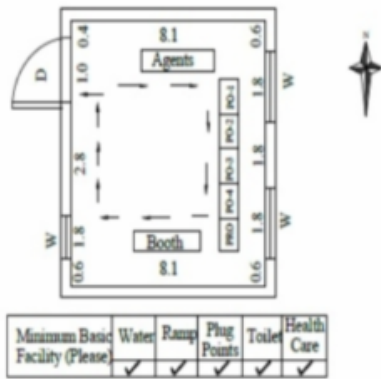

Google Map View

Polling Station Building Front View

Polling Station Front View

Cad View

Key MAP View

1 பெயர் : குணசேகர் தந்தை பெயர் : வேலுமணி வீட்டு எண் : 51-ஏ வயது : 30 பாலினம் : ஆண்	RIV2276749 Photo is available	2 பெயர் : மேகனா கணவர் பெயர் : குணசேகரன் வீட்டு எண் : 51-ஏ வயது : 27 பாலினம் : பெண்	RIV3083631 Photo is available	3 பெயர் : அப்துல்ரஹ்மான் தந்தை பெயர் : முகமதுஜாபர் வீட்டு எண் : 52 வயது : 79 பாலினம் : ஆண்	RIV2816924 Photo is available
4 பெயர் : சில்வியாரஹ்மான் கணவர் பெயர் : அப்துல்ரஹ்மான் வீட்டு எண் : 52 வயது : 66 பாலினம் : பெண்	JBB7522550 Photo is available	5 பெயர் : மைத்தேயன் தந்தை பெயர் : தனபால் வீட்டு எண் : 52 வயது : 23 பாலினம் : ஆண்	RIV3433828 Photo is available	6 பெயர் : பரத்குமார் தந்தை பெயர் : தனபால் வீட்டு எண் : 52 வயது : 21 பாலினம் : ஆண்	RIV3459971 Photo is available
7 பெயர் : இந்திராஜோதி கணவர் பெயர் : சுப்ரமணியம் வீட்டு எண் : 53 வயது : 60 பாலினம் : பெண்	RIV1279587 Photo is available	8 பெயர் : முருகேஷ் தந்தை பெயர் : செல்வம் வீட்டு எண் : 53 வயது : 53 பாலினம் : ஆண்	RIV0803544 Photo is available	9 பெயர் : வனிதா கணவர் பெயர் : முருகேஷ் வீட்டு எண் : 53 வயது : 48 பாலினம் : பெண்	RIV0802983 Photo is available
10 பெயர் : மாரிமுத்து தந்தை பெயர் : செல்வம் வீட்டு எண் : 53 வயது : 41 பாலினம் : ஆண்	RIV0803551 Photo is available	11 பெயர் : நித்தியபுரி தந்தை பெயர் : மோகன் குமார் வீட்டு எண் : 53 வயது : 28 பாலினம் : பெண்	RIV1800044 Photo is available	12 பெயர் : பாலாஜி சங்கர் தந்தை பெயர் : சுந்தர மூர்த்தி வீட்டு எண் : 53, வயது : 21 பாலினம் : ஆண்	RIV3605805 Photo is available
13 பெயர் : ரேஷ்மா கணவர் பெயர் : ஜலால் தீன்கான் வீட்டு எண் : 53-122 வயது : 45 பாலினம் : பெண்	RIV0505388 Photo is available	# 14 பெயர் : ராஜேந்திரன் பங்காருசாமி தந்தை பெயர் : பங்காருசாமி வீட்டு எண் : 54 வயது : 56 பாலினம் : ஆண்	RIV0275925 Photo is available	15 பெயர் : ரஞ்சித் தந்தை பெயர் : ராமன் வீட்டு எண் : 54 வயது : 43 பாலினம் : ஆண்	JBB4602298 Photo is available
16 பெயர் : தாயவன் தந்தை பெயர் : அழகர்சாமி வீட்டு எண் : 54 வயது : 33 பாலினம் : ஆண்	RIV1716190 Photo is available	17 பெயர் : சரவணன் தந்தை பெயர் : சங்கரநாராயணன் வீட்டு எண் : 54 வயது : 31 பாலினம் : ஆண்	RIV0984450 Photo is available	18 பெயர் : சிவபாலன் தந்தை பெயர் : ராமன் வீட்டு எண் : 54 வயது : 23 பாலினம் : ஆண்	RIV3689627 Photo is available
19 பெயர் : பொன்வேல் மா தந்தை பெயர் : மாரியப்பன் வீட்டு எண் : 54/6 வயது : 54 பாலினம் : ஆண்	RIV3395837 Photo is available	20 பெயர் : விஜயலட்சுமி பொ கணவர் பெயர் : பொன்வேல் வீட்டு எண் : 54/6 வயது : 47 பாலினம் : பெண்	RIV3397403 Photo is available	21 பெயர் : வேணு த தந்தை பெயர் : தங்கமணி வீட்டு எண் : 54 வவுசி கீழ்மேல் வீதி 3 வயது : 74 பாலினம் : ஆண்	RIV3403425 Photo is available
22 பெயர் : லக்ஷ்மி வே கணவர் பெயர் : வேணு வீட்டு எண் : 54 வவுசி கீழ்மேல் வீதி 3 வயது : 69 பாலினம் : பெண்	RIV3403417 Photo is available	23 பெயர் : சரஸ்வதி கணவர் பெயர் : ராஜ்குமார் வீட்டு எண் : 55/172 வயது : 38 பாலினம் : பெண்	RIV3483153 Photo is available	24 பெயர் : மலைச்சாமி தந்தை பெயர் : அழகர்சாமி வீட்டு எண் : 55-174 வயது : 54 பாலினம் : ஆண்	RIV0276055 Photo is available
# 25 பெயர் : எல்சி ஜான் கணவர் பெயர் : ஜான் வீட்டு எண் : 56 வயது : 65 பாலினம் : பெண்	RIV2816932 Photo is available	26 பெயர் : கேசவராஜ் தந்தை பெயர் : கணேசன் வீட்டு எண் : 56 வயது : 55 பாலினம் : பெண்	RIV0639328 Photo is available	27 பெயர் : நாகராஜ் தந்தை பெயர் : சுப்பையா வீட்டு எண் : 56 வயது : 51 பாலினம் : ஆண்	RIV3327517 Photo is available
28 பெயர் : ஈஸ்வரி கணவர் பெயர் : நாகராஜ் வீட்டு எண் : 56 வயது : 44 பாலினம் : பெண்	RIV3327608 Photo is available	29 பெயர் : தனலட்சுமி கணவர் பெயர் : கிரீஷ்குமார் வீட்டு எண் : 56 வயது : 43 பாலினம் : பெண்	RIV3693280 Photo is available	30 பெயர் : மேரிஸ்டெல்லா தந்தை பெயர் : ஜான் வீட்டு எண் : 56 வயது : 41 பாலினம் : பெண்	JBB4596847 Photo is available