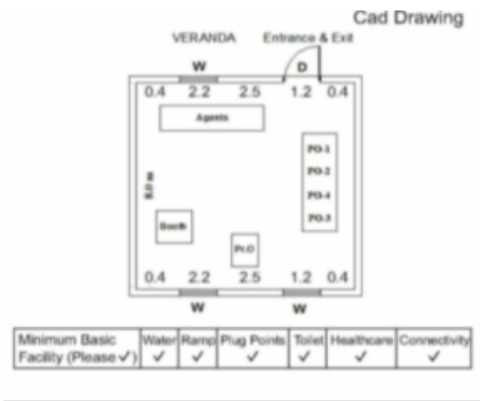

Google Map View

Polling Station Building Front View

Polling Station Front View

Cad View

Key MAP View

1 பெயர் : வெங்கடேஷ் பிரபு தந்தை பெயர் : கணேஷ் வீட்டு எண் : 1A வயது : 24 பாலினம் : ஆண்	RIV3080850 Photo is available	2 பெயர் : வைஷ்ணவி தந்தை பெயர் : ஜெகன்சுமார் வீட்டு எண் : 1எ யமுனா இல்லம், வயது : 24 பாலினம் : பெண்	RIV3799293 Photo is available	3 பெயர் : ஸ்ரீதேவி கணவர் பெயர் : ஜெகன்சுமார் வீட்டு எண் : 1,எ யமுனா வீதி வயது : 42 பாலினம் : பெண்	RIV3799319 Photo is available
#2 4 பெயர் : திலகவதி எஸ் தந்தை பெயர் : சுப்பையா வீட்டு எண் : 22 ஏ வயது : 38 பாலினம் : பெண்	RIV0981381 Photo is available	5 பெயர் : பாலாஜி தந்தை பெயர் : நடராஜன் வீட்டு எண் : 1G வயது : 31 பாலினம் : ஆண்	RIV1151661 Photo is available	6 பெயர் : ஜோகரா கணவர் பெயர் : முகமதுகுட்டி வீட்டு எண் : 1H வயது : 67 பாலினம் : பெண்	JBB7565898 Photo is available
7 பெயர் : சைனபா தந்தை பெயர் : முகமது அலி வீட்டு எண் : 1K வயது : 40 பாலினம் : பெண்	RIV1374867 Photo is available	8 பெயர் : பிரபாவதி கணவர் பெயர் : ஆறுமுகம் வீட்டு எண் : 3 வயது : 44 பாலினம் : பெண்	RIV2329001 Photo is available	9 பெயர் : செந்தில்குமார் தந்தை பெயர் : சுந்தரம் வீட்டு எண் : 3-2 வயது : 55 பாலினம் : ஆண்	RIV0083790 Photo is available
10 பெயர் : அலமேலு கணவர் பெயர் : செந்தில்குமார் வீட்டு எண் : 3-2 வயது : 45 பாலினம் : பெண்	RIV0083808 Photo is available	11 பெயர் : ஹேமலதா கணவர் பெயர் : மோகன்சுமார் வீட்டு எண் : 3A வயது : 62 பாலினம் : பெண்	RIV0499236 Photo is available	12 பெயர் : லோகநாயகி கணவர் பெயர் : கணேசன் வீட்டு எண் : 3D வயது : 62 பாலினம் : பெண்	RIV1151679 Photo is available
13 பெயர் : உஷா கணவர் பெயர் : பாலசுப்ரமணியம் வீட்டு எண் : 4 வயது : 69 பாலினம் : பெண்	RIV0638601 Photo is available	14 பெயர் : ராஜலட்சுமி கணவர் பெயர் : விக்ரம் வீட்டு எண் : 5 வயது : 34 பாலினம் : பெண்	RIV1801398 Photo is available	15 பெயர் : அப்துல்லா தந்தை பெயர் : சாலி வீட்டு எண் : 5-1 வயது : 46 பாலினம் : ஆண்	JBB8463622 Photo is available
16 பெயர் : சர்மிளா கணவர் பெயர் : அப்துல்லா வீட்டு எண் : 5-1 வயது : 41 பாலினம் : பெண்	JBB8463556 Photo is available	17 பெயர் : கண்ணம்மாள் கணவர் பெயர் : தண்டபாணி வீட்டு எண் : 5-3 வயது : 55 பாலினம் : பெண்	RIV0084038 Photo is available	18 பெயர் : அக்பர்அலி தந்தை பெயர் : அப்துல்லா வீட்டு எண் : 6 வயது : 60 பாலினம் : ஆண்	RIV2817690 Photo is available
19 பெயர் : ரஸிதா கணவர் பெயர் : அக்பர்அலி வீட்டு எண் : 6 வயது : 55 பாலினம் : பெண்	RIV2817708 Photo is available	20 பெயர் : செந்தில்குமார் தந்தை பெயர் : தங்கவேல் வீட்டு எண் : 6 வயது : 47 பாலினம் : ஆண்	RIV0191403 Photo is available	21 பெயர் : அப்சல் அக்பர் அலி தந்தை பெயர் : அக்பர் அலி வீட்டு எண் : 6ஏ வயது : 38 பாலினம் : ஆண்	RIV3482957 Photo is available
22 பெயர் : தனபாலன் தந்தை பெயர் : கிருஷ்ணசாமி வீட்டு எண் : 6 , முத்துசாமி காலனி வயது : 43 பாலினம் : ஆண்	RIV3300431 Photo is available	23 பெயர் : மல்லிகா கணவர் பெயர் : கோவிந்தசாமி வீட்டு எண் : 7 வயது : 39 பாலினம் : பெண்	RIV1151687 Photo is available	24 பெயர் : அகிலா தந்தை பெயர் : கோவிந்தசாமி வீட்டு எண் : 7/1 வயது : 19 பாலினம் : பெண்	RIV3729126 Photo is available
25 பெயர் : திலகம் கணவர் பெயர் : பசுவக்குமார் வீட்டு எண் : 7-11 வயது : 46 பாலினம் : பெண்	RIV0083469 Photo is available	26 பெயர் : விஜயலட்சுமி கணவர் பெயர் : சண்முகம் வீட்டு எண் : 8 வயது : 59 பாலினம் : பெண்	RIV3222346 Photo is available	27 பெயர் : திவ்யா கணவர் பெயர் : விவேக் வீட்டு எண் : 8 வயது : 29 பாலினம் : பெண்	RIV3222304 Photo is available
28 பெயர் : கௌரி கணவர் பெயர் : முருகராஜ் வீட்டு எண் : 8ஏ ஸ்ரீ வாரிபவனம் வயது : 35 பாலினம் : பெண்	RIV3406626 Photo is available	29 பெயர் : பத்மாவதி கணவர் பெயர் : இராமசந்திரன் வீட்டு எண் : 8B வயது : 78 பாலினம் : பெண்	RIV1151703 Photo is available	30 பெயர் : செல்வராஜ் தந்தை பெயர் : இராமசந்திரன் வீட்டு எண் : 8B வயது : 43 பாலினம் : ஆண்	RIV1151711 Photo is available