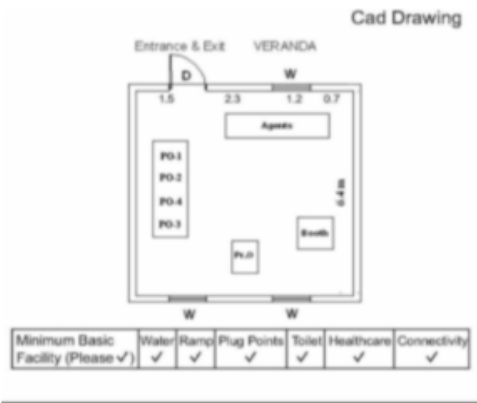

Google Map View

Polling Station Building Front View

Polling Station Front View

Cad View

Key MAP View

1 பெயர் : பத்மா கணவர் பெயர் : சீனிவாசன் வீட்டு எண் : 1 வயது : 91 பாலினம் : பெண் Photo is available	JBB7522451	2 பெயர் : செல்வகணபதி தந்தை பெயர் : பரமகுரு வீட்டு எண் : 1 வயது : 71 பாலினம் : ஆண் Photo is available	RIV0509489	3 பெயர் : கிருஷ்ணசாமி தந்தை பெயர் : சுப்பையன் வீட்டு எண் : 1 வயது : 65 பாலினம் : ஆண் Photo is available	RIV0507780
4 பெயர் : சேகர் தந்தை பெயர் : கந்தசாமி வீட்டு எண் : 1 வயது : 64 பாலினம் : ஆண் Photo is available	RIV1446610	5 பெயர் : சசிகலா கணவர் பெயர் : பிரபாகரன் வீட்டு எண் : 1 வயது : 61 பாலினம் : பெண் Photo is available	WJB0989491	6 பெயர் : ரவிச்சந்திரன் தந்தை பெயர் : குருசாமி வீட்டு எண் : 1 வயது : 59 பாலினம் : ஆண் Photo is available	RIV1157718
7 பெயர் : சுந்திரமூர்த்தி தந்தை பெயர் : லட்சுமி அம்மாள் வீட்டு எண் : 1 வயது : 57 பாலினம் : ஆண் Photo is available	RIV0509521	8 பெயர் : தனலட்சுமி கணவர் பெயர் : ரவிச்சந்திரன் வீட்டு எண் : 1 வயது : 55 பாலினம் : பெண் Photo is available	RIV1157726	9 பெயர் : ஷாஜகான் தந்தை பெயர் : சுபாஹன் வீட்டு எண் : 1 வயது : 55 பாலினம் : ஆண் Photo is available	RIV1281831
10 பெயர் : அலி தந்தை பெயர் : சுலைமான் வீட்டு எண் : 1 வயது : 51 பாலினம் : ஆண் Photo is available	RIV0509026	11 பெயர் : சிவகுமார் தந்தை பெயர் : கிருஷ்ணசாமி வீட்டு எண் : 1 வயது : 38 பாலினம் : ஆண் Photo is available	RIV0507806	12 பெயர் : அருண் குமார் தந்தை பெயர் : றாமான் வீட்டு எண் : 1 வயது : 37 பாலினம் : ஆண் Photo is available	RIV1281864
13 பெயர் : அருண் குமார் தந்தை பெயர் : சேகர் வீட்டு எண் : 1 வயது : 33 பாலினம் : ஆண் Photo is available	RIV1446618	14 பெயர் : உதயகுமார் தந்தை பெயர் : பாலசுப்ரமணியம் வீட்டு எண் : 1 வயது : 33 பாலினம் : ஆண் Photo is available	RIV1401730	15 பெயர் : சத்யா தந்தை பெயர் : முத்துராமன் வீட்டு எண் : 1 வயது : 30 பாலினம் : பெண் Photo is available	RIV1157759
16 பெயர் : கோகுல் சங்கர் தந்தை பெயர் : பாலசுப்ரமணியம் வீட்டு எண் : 1 வயது : 28 பாலினம் : ஆண் Photo is available	RIV2259968	17 பெயர் : ஹரி பிரசாத் தந்தை பெயர் : முத்துகுமார் வீட்டு எண் : 1 வயது : 26 பாலினம் : ஆண் Photo is available	RIV2383107	18 பெயர் : சதீஸ் தந்தை பெயர் : முத்துக்குமார் வீட்டு எண் : 1 வயது : 24 பாலினம் : ஆண் Photo is available	RIV3224151
19 பெயர் : மு ஜெயராமகிருஷ்ணன் தந்தை பெயர் : முத்து குட்டி நாடார் வீட்டு எண் : 1/2 வயது : 44 பாலினம் : ஆண் Photo is available	RIV0270413	20 பெயர் : தனலட்சுமி கணவர் பெயர் : ஜெயராமகிருஷ்ணன் வீட்டு எண் : 1/2 வயது : 41 பாலினம் : பெண் Photo is available	RIV0269696	21 பெயர் : வைகுண்ட மணி ஜெ தந்தை பெயர் : ஜெயராம கிருஷ்ணன் வீட்டு எண் : 1/2 வயது : 19 பாலினம் : ஆண் Photo is available	RIV3767688
22 பெயர் : மகாலட்சுமி கணவர் பெயர் : அருண் குமார் வீட்டு எண் : 1/3 வயது : 25 பாலினம் : பெண் Photo is available	RIV3427325	23 பெயர் : மகாதேவி கணவர் பெயர் : ரமேஷ் வீட்டு எண் : 1/13 ஏ பாலவிக்னேஷ் இல்லம் வயது : 46 பாலினம் : பெண் Photo is available	ROG0410266	24 பெயர் : பிரியதர்ஷினி தந்தை பெயர் : ரமேஷ்பாண்டி வீட்டு எண் : 1/14 வயது : 28 பாலினம் : பெண் Photo is available	RIV2274421
25 பெயர் : விமலா பாய் கணவர் பெயர் : தண்டாயுதம் வீட்டு எண் : 2 வயது : 84 பாலினம் : பெண் Photo is available	RIV1281690	26 பெயர் : லதா கணவர் பெயர் : ஸ்ரீதரன் வீட்டு எண் : 2 வயது : 75 பாலினம் : பெண் Photo is available	RIV2821981	27 பெயர் : ராமசந்திரன் தந்தை பெயர் : அருணாசலம் வீட்டு எண் : 2 வயது : 67 பாலினம் : ஆண் Photo is available	ROG0115873
28 பெயர் : ஜானகி கணவர் பெயர் : முத்துசாமி வீட்டு எண் : 2 வயது : 65 பாலினம் : பெண் Photo is available	RIV3355450	29 பெயர் : வசந்தி கணவர் பெயர் : ராமசந்திரன் வீட்டு எண் : 2 வயது : 59 பாலினம் : பெண் Photo is available	ROG0115865	30 பெயர் : கலைச்செல்வி கணவர் பெயர் : ராமசாமி வீட்டு எண் : 2 வயது : 53 பாலினம் : பெண் Photo is available	RIV1157767