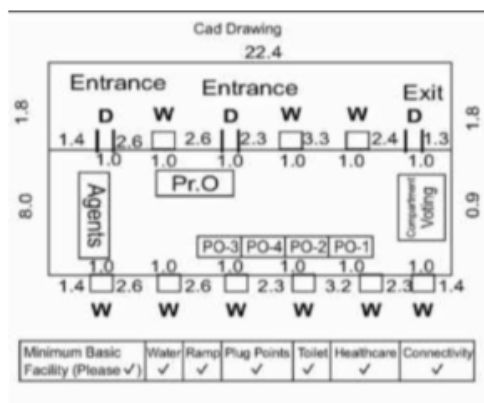

Google Map View

Polling Station Building Front View

Polling Station Front View

Cad View

Key MAP View

சட்டமன்றத் தொகுதியின் எண் மற்றும் பெயர் : 119-தொண்டாமுத்தூர் பிரிவு எண் மற்றும் பெயர் 1-காமாட்சி அம்மன் கோவில் வீதி வா.எண்.7