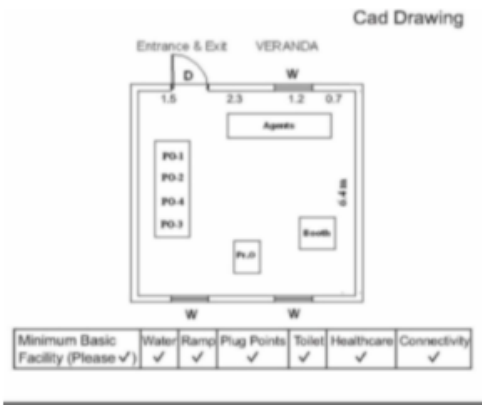

Google Map View

Polling Station Building Front View

Polling Station Front View

Cad View

Key MAP View

1 பெயர் : கிருஷ்ணமூர்த்தி தந்தை பெயர்: சுப்பிரமணியன் வீட்டு எண் : 1 வயது : 67 பாலினம் : ஆண்	RIV1446370 Photo is available	2 பெயர் : ராமசாமி தந்தை பெயர்: பழனிச்சாமி வீட்டு எண் : 1 வயது : 59 பாலினம் : ஆண்	RIV2817476 Photo is available	3 பெயர் : உமாதேவி கணவர் பெயர்: ராமசாமி வீட்டு எண் : 1 வயது : 56 பாலினம் : பெண்	JBB1555333 Photo is available
4 பெயர் : லட்சுமி கணவர் பெயர்: பிரவேன் வீட்டு எண் : 1 வயது : 50 பாலினம் : பெண்	RIV0502260 Photo is available	5 பெயர் : பிரியா கணவர் பெயர்: சண்முகம் வீட்டு எண் : 1 வயது : 36 பாலினம் : பெண்	RIV2319713 Photo is available	6 பெயர் : ராமு தந்தை பெயர்: முத்தையாச்சாரி வீட்டு எண் : 1-5 வயது : 75 பாலினம் : ஆண்	JBB4574422 Photo is available
7 பெயர் : சண்முகசுந்தரம் தந்தை பெயர்: ராமு வீட்டு எண் : 1-5 வயது : 54 பாலினம் : ஆண்	JBB7605520 Photo is available	8 பெயர் : ரமேஷ் தந்தை பெயர்: நாகரத்னம் வீட்டு எண் : 1A வயது : 61 பாலினம் : ஆண்	RIV0981977 Photo is available	#2 9 பெயர் : யோகேஸ்வரன் கிருஷ்ணசாமி தந்தை பெயர்: கிருஷ்ணசாமி வீட்டு எண் : 1ஏ,கிழ் மேல் வீதி வயது : 57 பாலினம் : ஆண்	RIV2158921 Photo is available
#2 10 பெயர் : அம்சலட்சுமி யோகேஸ்வரன் கணவர் பெயர்: யோகேஸ்வரன் வீட்டு எண் : 1ஏ, வயது : 53 பாலினம் : பெண்	RIV2158970 Photo is available	11 பெயர் : விஜயா கணவர் பெயர்: ராதாகிருஷ்ணன் வீட்டு எண் : 1A வயது : 48 பாலினம் : பெண்	RIV1446378 Photo is available	12 பெயர் : கருமாரியம்மாள் கணவர் பெயர்: கிருஷ்ணன் வீட்டு எண் : 1A வயது : 45 பாலினம் : பெண்	RIV1157577 Photo is available
13 பெயர் : இந்திரா பிரியதர்ஷினி கணவர் பெயர்: சுபாஷ் சந்தர் வீட்டு எண் : 1 ஏ வயது : 37 பாலினம் : பெண்	RIV3249166 Photo is available	#2 14 பெயர் : லிக்னேஸ்வரகுப்தா யோ தந்தை பெயர்: யோகேஷ்வரன் வீட்டு எண் : 11-7 ஏ, ஜஸ்வரயம் இல்லம், வயது : 30 பாலினம் : ஆண்	RIV2158897 Photo is available	15 பெயர் : சந்தோஷ் குமார் தந்தை பெயர்: ரமேஷ் வீட்டு எண் : 1a வயது : 30 பாலினம் : ஆண்	RIV1157262 Photo is available
16 பெயர் : செல்வமணி கணவர் பெயர்: குமரேசன் வீட்டு எண் : 1-A வயது : 62 பாலினம் : பெண்	RIV1280304 Photo is available	17 பெயர் : சண்முகம் தந்தை பெயர்: பாலசுப்பிரமணியம் வீட்டு எண் : 2 வயது : 44 பாலினம் : ஆண்	RIV2319671 Photo is available	18 பெயர் : சுகுமார் தந்தை பெயர்: லோகநாதன் வீட்டு எண் : 2 வயது : 29 பாலினம் : ஆண்	RIV2237196 Photo is available
19 பெயர் : கலாவதி கணவர் பெயர்: ராஜகோபால் வீட்டு எண் : 2-3 வயது : 65 பாலினம் : பெண்	RIV0332130 Photo is available	20 பெயர் : கலைசெல்வி கணவர் பெயர்: பாலசுப்பிரமணியன் வீட்டு எண் : 2-56-E வயது : 33 பாலினம் : பெண்	RIV1280189 Photo is available	21 பெயர் : ஜாஸ்மீன் கணவர் பெயர்: இப்ராஹிம் வீட்டு எண் : 2a வயது : 44 பாலினம் : பெண்	RIV1157585 Photo is available
22 பெயர் : விஜயபிரசாந்த் தந்தை பெயர்: முருகன் வீட்டு எண் : 2பி-1 வயது : 20 பாலினம் : ஆண்	RIV3775335 Photo is available	23 பெயர் : சந்திரசேகரன் தந்தை பெயர்: திருவேங்கடம் வீட்டு எண் : 3/5 வயது : 69 பாலினம் : ஆண்	RIV2817484 Photo is available	24 பெயர் : தரணி தந்தை பெயர்: சந்திரசேகரன் வீட்டு எண் : 3-5 வயது : 32 பாலினம் : பெண்	RIV0981779 Photo is available
#2 25 பெயர் : கார்த்தி ராஜேந்திரன் தந்தை பெயர்: ராஜேந்திரன் வீட்டு எண் : 4 வயது : 33 பாலினம் : ஆண்	RIV1280528 Photo is available	26 பெயர் : ரேணுகா கணவர் பெயர்: கோதண்டராமன் வீட்டு எண் : 4-1 வயது : 68 பாலினம் : பெண்	RIV2817492 Photo is available	27 பெயர் : அழகர்சாமி தந்தை பெயர்: சுப்பிரமணியம் வீட்டு எண் : 4-3 வயது : 54 பாலினம் : ஆண்	JBB4577417 Photo is available
28 பெயர் : உமாமகேஷ் கணவர் பெயர்: அழகர்சாமி வீட்டு எண் : 4-3 வயது : 44 பாலினம் : பெண்	JBB4576971 Photo is available	29 பெயர் : ஜெம்சீர் ரஹ்மான் தந்தை பெயர்: அப்துல் ஜலீல் வீட்டு எண் : 4-3 வயது : 31 பாலினம் : ஆண்	RIV0982579 Photo is available	30 பெயர் : தேவநாதன் தந்தை பெயர்: மன்னார்சாமி வீட்டு எண் : 4-4 வயது : 79 பாலினம் : ஆண்	JBB4575809 Photo is available