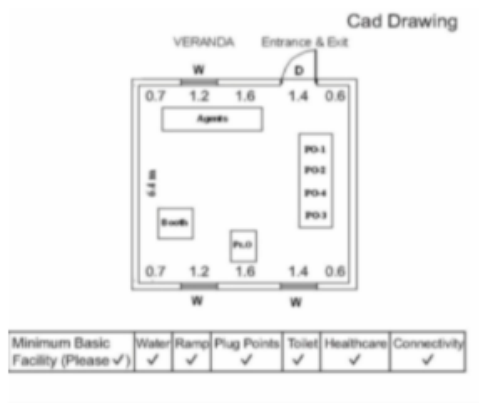

Google Map View

Polling Station Building Front View

Polling Station Front View

Cad View

Key MAP View

சட்டமன்றத் தொகுதியின் எண் மற்றும் பெயர் : 119-மொண்டாமுத்தூர் பிரிவு எண் மற்றும் பெயர் 1-வார்டு எண் 78 இந்திரா நகர் எக்ஸ்டன்சன்