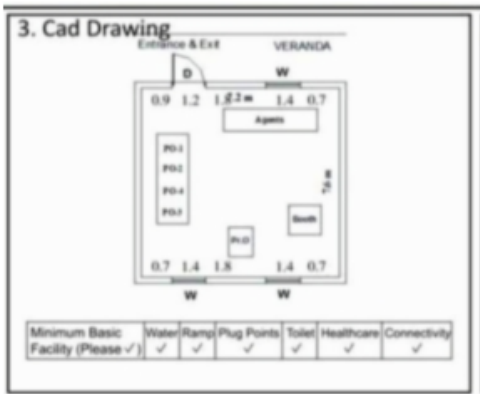

வாக்காளர் பதிவு அலுவலரின்
கையொப்பம்

Nazri Naksha

Google Map View

Polling Station Building Front View

Polling Station Front View

Cad View

Key MAP View

| | | | | | |
|---|----------------------------------|---|----------------------------------|--|----------------------------------|
| 1 பெயர் : ஜெயலக்ஷ்மி தந்தை பெயர் : சின்னப்பன் வீட்டு எண் : 1/128 வயது : 55 பாலினம் : ஆண் | JBB1570134 Photo is available | 2 பெயர் : ப்ரீத்தி தந்தை பெயர் : ஜெயசீலன் வீட்டு எண் : 1/128 வயது : 26 பாலினம் : பெண் | RIV3354560 Photo is available | 3 பெயர் : பிராத்தனா தந்தை பெயர் : ஜெயசீலன் வீட்டு எண் : 1/128 வயது : 23 பாலினம் : பெண் | RIV3354578 Photo is available |
| 4 பெயர் : குருமூர்த்தி தந்தை பெயர் : இந்திரா நாகராஜ் வீட்டு எண் : 1-142 வயது : 33 பாலினம் : ஆண் | RIV1282631 Photo is available | 5 பெயர் : ஜயப்பன் தந்தை பெயர் : இந்திரா வீட்டு எண் : 1-142 வயது : 31 பாலினம் : ஆண் | RIV1282409 Photo is available | 6 பெயர் : சிவரஞ்சனி கணவர் பெயர் : பிரகாஷ் குமார் வீட்டு எண் : 1-151 வயது : 40 பாலினம் : பெண் | RIV1718287 Photo is available |
| 7 பெயர் : விஜயலக்ஷ்மி தாயின் பெயர் : சரவணகுமார் வீட்டு எண் : 1-152 வயது : 41 பாலினம் : பெண் | RIV1283159 Photo is available | 8 பெயர் : கோவிந்தராஜ் தந்தை பெயர் : செல்வராஜ் வீட்டு எண் : 2 வயது : 40 பாலினம் : ஆண் | RIV3388212 Photo is available | 9 பெயர் : தண்டபாணி தந்தை பெயர் : காத்தமுத்து வீட்டு எண் : 3 வயது : 51 பாலினம் : ஆண் | RIV2825370 Photo is available |
| 10 பெயர் : விஜயா கணவர் பெயர் : தண்டபாணி வீட்டு எண் : 3 வயது : 46 பாலினம் : பெண் | JBB7968712 Photo is available | 11 பெயர் : மாரக்ஸ் தந்தை பெயர் : கௌதமன் வீட்டு எண் : 3-1-149B வயது : 27 பாலினம் : ஆண் | RIV2238178 Photo is available | 12 பெயர் : ஞானாசரஸ்வதி திருஞானம் கணவர் பெயர் : திருஞானம் வீட்டு எண் : 3-1-149-B வயது : 44 பாலினம் : பெண் | RIV0093518 Photo is available |
| 13 பெயர் : நாகேந்திரன் தந்தை பெயர் : காத்தமுத்து வீட்டு எண் : 3-2 வயது : 46 பாலினம் : ஆண் | JBB1565597 Photo is available | 14 பெயர் : சரோஜா கணவர் பெயர் : முருகேஷ் வீட்டு எண் : 3-3 வயது : 61 பாலினம் : பெண் | RIV2825396 Photo is available | 15 பெயர் : திலகவதி தந்தை பெயர் : முருகேஷ் வீட்டு எண் : 3-3 வயது : 45 பாலினம் : பெண் | JBB7451255 Photo is available |
| 16 பெயர் : அர்ச்சுனன் தந்தை பெயர் : ரங்கையன் வீட்டு எண் : 3-4 வயது : 71 பாலினம் : ஆண் | RIV2825404 Photo is available | 17 பெயர் : மணி கணவர் பெயர் : அர்ச்சுனன் வீட்டு எண் : 3-4 வயது : 63 பாலினம் : பெண் | RIV2825412 Photo is available | 18 பெயர் : விஜயா கணவர் பெயர் : முருகன் வீட்டு எண் : 3-4 வயது : 46 பாலினம் : பெண் | RIV1447154 Photo is available |
| 19 பெயர் : ராம்குமார் தந்தை பெயர் : அர்ச்சுனன் வீட்டு எண் : 3-4 வயது : 42 பாலினம் : ஆண் | JBB7269806 Photo is available | 20 பெயர் : தினேஷ் த தந்தை பெயர் : தண்டபாணி வீட்டு எண் : 3/4 வயது : 21 பாலினம் : ஆண் | RIV3744042 Photo is available | 21 பெயர் : பாரதி த தந்தை பெயர் : தண்டபாணி வீட்டு எண் : 3/4 வயது : 19 பாலினம் : ஆண் | RIV3744083 Photo is available |
| 22 பெயர் : சக்திவேல் தந்தை பெயர் : நடராஜ் வீட்டு எண் : 3-125-b வயது : 31 பாலினம் : ஆண் | RIV0988535 Photo is available | 23 பெயர் : தேவராஜன் தந்தை பெயர் : அங்கமுத்து வீட்டு எண் : 3-142a வயது : 68 பாலினம் : ஆண் | RIV1718279 Photo is available | 24 பெயர் : நவீனா தந்தை பெயர் : திருஞானம் வீட்டு எண் : 3/149பி வயது : 20 பாலினம் : பெண் | RIV3512357 Photo is available |
| 25 பெயர் : திருஞானம் நாகலிங்கம் தந்தை பெயர் : நாகலிங்கம் வீட்டு எண் : 3-149-B வயது : 53 பாலினம் : ஆண் | RIV0093500 Photo is available | 26 பெயர் : சிவகுமார் கன்னையன் தந்தை பெயர் : கன்னையன் கன்னையன் வீட்டு எண் : 4 வயது : 41 பாலினம் : ஆண் | RIV3688181 Photo is available | 27 பெயர் : சின்னசாமி தந்தை பெயர் : முனியன் வீட்டு எண் : 6 வயது : 72 பாலினம் : ஆண் | RIV2825420 Photo is available |
| 28 பெயர் : அய்யாசாமி தந்தை பெயர் : சின்னசாமி வீட்டு எண் : 6 வயது : 43 பாலினம் : ஆண் | JBB7862857 Photo is available | 29 பெயர் : வசந்தி கணவர் பெயர் : மகேஷ் குமார் வீட்டு எண் : 6-1 வயது : 38 பாலினம் : பெண் | RIV1447226 Photo is available | 30 பெயர் : ராஜலக்ஷ்மி தந்தை பெயர் : அர்குனன் வீட்டு எண் : 6/1 வயது : 34 பாலினம் : ஆண் | RIV0664177 Photo is available |