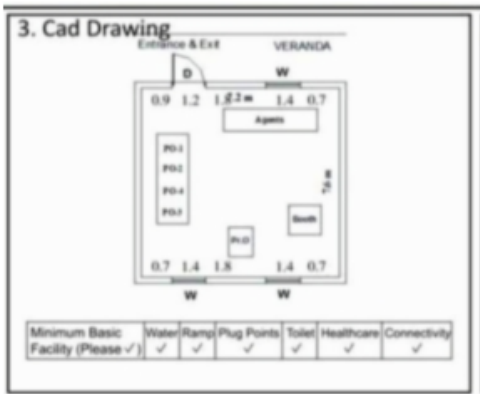

Google Map View

Polling Station Building Front View

Polling Station Front View

Cad View

Key MAP View

1 பெயர் : சூர்யபிரகாஷ் தந்தை பெயர் : திருமூர்த்தி வீட்டு எண் : 1/58ஸி வயது : 26 பாலினம் : ஆண் Photo is available	RIV2365823	2 பெயர் : துளசியம்மாள் தந்தை பெயர் : நடராஜன் வீட்டு எண் : 4 வயது : 71 பாலினம் : பெண் Photo is available	RIV2826485	3 பெயர் : பிரகாஷ் தந்தை பெயர் : நடராஜன் வீட்டு எண் : 4 வயது : 46 பாலினம் : ஆண் Photo is available	JBB4633749
4 பெயர் : ராஜேஸ்வரி கணவர் பெயர் : பால்ராஜ் வீட்டு எண் : 4-1 வயது : 66 பாலினம் : பெண் Photo is available	JBB7447881	5 பெயர் : ஆதிரா தந்தை பெயர் : செல்வராஜ் வீட்டு எண் : 4-1-4 வயது : 31 பாலினம் : பெண் Photo is available	RIV1447330	6 பெயர் : மோகன்குமார் தந்தை பெயர் : நடராஜன் வீட்டு எண் : 4-43 வயது : 50 பாலினம் : ஆண் Photo is available	RIV2826493
7 பெயர் : ஆனந்தவள்ளி கணவர் பெயர் : காட்டுராஜா வீட்டு எண் : 4/57 வயது : 32 பாலினம் : பெண் Photo is available	RIV2161289	8 பெயர் : கலாதரன் தந்தை பெயர் : தாமோதரன் வீட்டு எண் : 5 வயது : 68 பாலினம் : ஆண் Photo is available	RIV2826501	9 பெயர் : ஆனந்தன் தந்தை பெயர் : தங்கராசசெட்டியார் வீட்டு எண் : 5-1 வயது : 56 பாலினம் : ஆண் Photo is available	JBB7447907
10 பெயர் : கீதா கணவர் பெயர் : ஆனந்தன் வீட்டு எண் : 5-1 வயது : 51 பாலினம் : பெண் Photo is available	JBB7447915	11 பெயர் : மணி தந்தை பெயர் : வீராசாமி வீட்டு எண் : 5-2 வயது : 49 பாலினம் : ஆண் Photo is available	JBB7447923	12 பெயர் : கவிதா கணவர் பெயர் : மணி வீட்டு எண் : 5-2 வயது : 47 பாலினம் : பெண் Photo is available	JBB7270325
13 பெயர் : குப்பாத்தான் கணவர் பெயர் : ரங்கசாமிகவுண்டர் வீட்டு எண் : 6 வயது : 83 பாலினம் : பெண் Photo is available	RIV2826519	14 பெயர் : மணிவாசகம் தந்தை பெயர் : ரங்கசாமிகவுண்டர் வீட்டு எண் : 6 வயது : 67 பாலினம் : ஆண் Photo is available	RIV2826527	15 பெயர் : சாந்தி கணவர் பெயர் : மணிவாசகம் வீட்டு எண் : 6 வயது : 57 பாலினம் : பெண் Photo is available	RIV2826535
16 பெயர் : பாலசுப்ரமணியன் தந்தை பெயர் : மாரப்பன் வீட்டு எண் : 7 வயது : 63 பாலினம் : ஆண் Photo is available	RIV2826550	17 பெயர் : சாந்தி கணவர் பெயர் : பாலசுப்ரமணியன் வீட்டு எண் : 7 வயது : 53 பாலினம் : பெண் Photo is available	RIV2826568	18 பெயர் : தம்பி துரை து தந்தை பெயர் : துரை கு வீட்டு எண் : 7-1 வயது : 54 பாலினம் : ஆண் Photo is available	JBB3724697
19 பெயர் : உஷாதேவி கணவர் பெயர் : ஆறுச்சாமி வீட்டு எண் : 8 வயது : 80 பாலினம் : பெண் Photo is available	RIV2826576	20 பெயர் : நித்யா ராணி ஆ தந்தை பெயர் : ஆறுச்சாமி வே ரா வீட்டு எண் : 8 வயது : 42 பாலினம் : பெண் Photo is available	JBB1564749	21 பெயர் : பொன்றாணி கணவர் பெயர் : மகேந்திரன் வீட்டு எண் : 10/84 வயது : 44 பாலினம் : பெண் Photo is available	RIV1447346
22 பெயர் : மகேந்திரன் தந்தை பெயர் : அழகுவேல் வீட்டு எண் : 10-84 வயது : 42 பாலினம் : ஆண் Photo is available	RIV1447362	23 பெயர் : ஈஸ்வரி கணவர் பெயர் : நாகராஜ் வீட்டு எண் : 11 வயது : 58 பாலினம் : பெண் Photo is available	RIV2826592	24 பெயர் : கோகிலாராணி தந்தை பெயர் : நாகராஜ் வீட்டு எண் : 11 வயது : 40 பாலினம் : பெண் Photo is available	JBB4636288
25 பெயர் : மேரி கணவர் பெயர் : அஸ்சிடர் வீட்டு எண் : 12 வயது : 32 பாலினம் : பெண் Photo is available	RIV1802602	26 பெயர் : கருணாம்பிகை கணவர் பெயர் : சிவகுமார் வீட்டு எண் : 14 வயது : 34 பாலினம் : பெண் Photo is available	RIV3706934	27 பெயர் : ஶ்ரீபா தந்தை பெயர் : மோகன் வீட்டு எண் : 23-29 வயது : 31 பாலினம் : பெண் Photo is available	RIV1447378
28 பெயர் : லத்திகா தந்தை பெயர் : மோகன் வீட்டு எண் : 23-29 வயது : 29 பாலினம் : பெண் Photo is available	RIV1718469	29 பெயர் : விஜயகுமார் தந்தை பெயர் : ராமமூர்த்தி வீட்டு எண் : 33/19 வயது : 63 பாலினம் : ஆண் Photo is available	RIV2994135	30 பெயர் : விக்னேஷ் தந்தை பெயர் : விஜயகுமார் வீட்டு எண் : 33/19 வயது : 24 பாலினம் : ஆண் Photo is available	RIV2994150