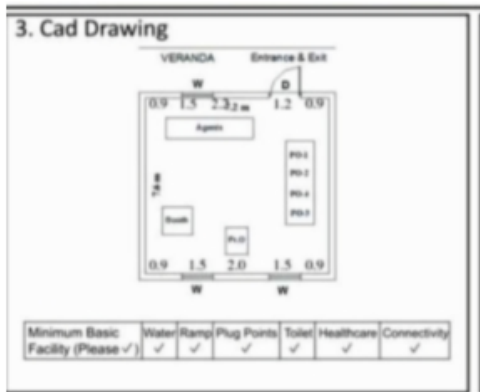

Google Map View

Polling Station Building Front View

Polling Station Front View

Cad View

Key MAP View

1 பெயர் : சரஸ்வதி கணவர் பெயர் : கோவிந்தராஜ் வீட்டு எண் : 1 வயது : 87 பாலினம் : பெண் Photo is available	RIV2835593	2 பெயர் : மனோகரன் தந்தை பெயர் : கோவிந்தராஜன் வீட்டு எண் : 1 வயது : 69 பாலினம் : ஆண் Photo is available	JBB1568005	3 பெயர் : சந்திரா கணவர் பெயர் : மனோகரன் வீட்டு எண் : 1 வயது : 60 பாலினம் : பெண் Photo is available	RIV2835601
S2 4 பெயர் : தளச்செல்வி கணவர் பெயர் : அருண் வீட்டு எண் : 1 வயது : 43 பாலினம் : பெண் Photo is available	RIV0810358	5 பெயர் : மலர் விழி கணவர் பெயர் : சிவக்குமார் வீட்டு எண் : 1 வயது : 42 பாலினம் : பெண் Photo is available	RIV0809657	6 பெயர் : அனிதா கணவர் பெயர் : சதாசிவம் வீட்டு எண் : 1 வயது : 42 பாலினம் : பெண் Photo is available	RIV3230661
7 பெயர் : கவிதா தந்தை பெயர் : கிருஷ்ணமூர்த்தி வீட்டு எண் : 1 வயது : 40 பாலினம் : பெண் Photo is available	RIV0279687	8 பெயர் : மதிவதனா தந்தை பெயர் : மனோகரன் வீட்டு எண் : 1-14 வயது : 32 பாலினம் : பெண் Photo is available	RIV0988691	9 பெயர் : விஷ்ணுராம் தந்தை பெயர் : மனோகரன் வீட்டு எண் : 1-14A வயது : 37 பாலினம் : ஆண் Photo is available	RIV0095240
10 பெயர் : கிருஷ்ணமூர்த்தி தந்தை பெயர் : சர்மா வீட்டு எண் : 1b வயது : 71 பாலினம் : ஆண் Photo is available	RIV0279364	11 பெயர் : கௌசல்யா கிருஷ்ணமூர்த்தி கணவர் பெயர் : கிருஷ்ணமூர்த்தி வீட்டு எண் : 1c வயது : 66 பாலினம் : பெண் Photo is available	RIV0279133	12 பெயர் : பங்கஜம் கணவர் பெயர் : செந்தில்வேல் வீட்டு எண் : 2 வயது : 56 பாலினம் : பெண் Photo is available	RIV2835627
13 பெயர் : சாம்பசிவம் தந்தை பெயர் : பத்மநாபன் வீட்டு எண் : 2 வயது : 53 பாலினம் : ஆண் Photo is available	RIV2238590	14 பெயர் : சிவகாமசுந்தரி கணவர் பெயர் : சாம்பசிவம் வீட்டு எண் : 2 வயது : 50 பாலினம் : பெண் Photo is available	RIV2238426	15 பெயர் : திலிப்குமார் தந்தை பெயர் : செந்தில்வேல் வீட்டு எண் : 2 வயது : 36 பாலினம் : ஆண் Photo is available	RIV0279703
16 பெயர் : சதீஷ்குமார் தந்தை பெயர் : சண்முகம் வீட்டு எண் : 2 வயது : 28 பாலினம் : ஆண் Photo is available	RIV2172104	17 பெயர் : மகேஷ் தந்தை பெயர் : சாம்பசிவம் வீட்டு எண் : 2 வயது : 24 பாலினம் : ஆண் Photo is available	RIV3234887	18 பெயர் : பாக்கியம் கணவர் பெயர் : செல்வராஜ் வீட்டு எண் : 2/91 வயது : 52 பாலினம் : பெண் Photo is available	RIV3706744
19 பெயர் : பிந்து கணவர் பெயர் : தண்டபாணி வீட்டு எண் : 2ஏ வயது : 48 பாலினம் : பெண் Photo is available	RIV3143880	20 பெயர் : நவீன் தந்தை பெயர் : தண்டபாணி வீட்டு எண் : 2ஏ வயது : 22 பாலினம் : ஆண் Photo is available	RIV3423837	21 பெயர் : தண்டபாணி தந்தை பெயர் : முருகேஷ் வீட்டு எண் : 2ஏ 15 வயது : 53 பாலினம் : ஆண் Photo is available	RIV3143864
22 பெயர் : கருப்பண்ணன் தந்தை பெயர் : ஆதிமூர்கம்பிள்ளை வீட்டு எண் : 3 வயது : 79 பாலினம் : ஆண் Photo is available	JBB1568559	23 பெயர் : தளவட்சுமி கணவர் பெயர் : கருப்பண்ணன் வீட்டு எண் : 3 வயது : 69 பாலினம் : பெண் Photo is available	RIV2835635	24 பெயர் : கார்த்திகேயன் தந்தை பெயர் : கருப்பண்ணன் வீட்டு எண் : 3 வயது : 49 பாலினம் : ஆண் Photo is available	JBB7267420
25 பெயர் : விஜயகுமார் தந்தை பெயர் : குப்புசாமிசுவாமிநாதர் வீட்டு எண் : 4 வயது : 73 பாலினம் : ஆண் Photo is available	JBB7712565	26 பெயர் : செந்தில்மணி விஜயகுமார் கணவர் பெயர் : விஜயகுமார் வீட்டு எண் : 4 வயது : 62 பாலினம் : பெண் Photo is available	JBB1899186	27 பெயர் : மோகன்ராஜ் வெ தந்தை பெயர் : வெங்கடேஷ் வீட்டு எண் : 4 வயது : 61 பாலினம் : ஆண் Photo is available	RIV3120078
28 பெயர் : தினேஷ் தந்தை பெயர் : விஜயகுமார் வீட்டு எண் : 4 வயது : 44 பாலினம் : ஆண் Photo is available	JBB1899178	29 பெயர் : கிருத்திகா விஜயகுமார் கணவர் பெயர் : சரேஷ் குமார் ஆறுமுகம் வீட்டு எண் : 4 வயது : 41 பாலினம் : பெண் Photo is available	RIV3710621	30 பெயர் : விஷ்ணுமூர் கணவர் பெயர் : தினேஷ் வீட்டு எண் : 4 வயது : 37 பாலினம் : பெண் Photo is available	RIV1283043