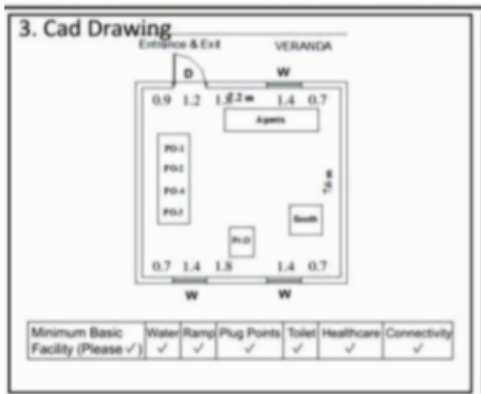

Google Map View

Polling Station Building Front View

Polling Station Front View

Cad View

Key MAP View

1 பெயர் : கோகுலநாத் தந்தை பெயர்: தண்டாபாணி வீட்டு எண் : 1-2 வயது : 27 பாலினம் : ஆண்	RIV2451821 Photo is available	2 பெயர் : இந்திராணி தந்தை பெயர்: ஜெகநாதன் வீட்டு எண் : 1-7c வயது : 67 பாலினம் : பெண்	RIV1803121 Photo is available	3 பெயர் : மோகன்ராஜ் ஜெ தந்தை பெயர்: ஜெகநாதன் வீட்டு எண் : 1/7C வயது : 43 பாலினம் : ஆண்	RIV0590232 Photo is available
4 பெயர் : பிரியா கணவர் பெயர்: மோகன்ராஜ் வீட்டு எண் : 1/7C வயது : 40 பாலினம் : பெண்	JBB4634861 Photo is available	5 பெயர் : தியாகேஸ்வரன் தந்தை பெயர்: விஜயன் வீட்டு எண் : 1-55 வயது : 38 பாலினம் : ஆண்	RIV1842269 Photo is available	6 பெயர் : சண்முகராஜ் தந்தை பெயர்: வெள்ளையாமி வீட்டு எண் : 2 வயது : 57 பாலினம் : ஆண்	RIV2161487 Photo is available
7 பெயர் : சுமதி கணவர் பெயர்: துரை ராஜ் வீட்டு எண் : 2 வயது : 55 பாலினம் : பெண்	RIV2161420 Photo is available	8 பெயர் : கருப்புசாமி தந்தை பெயர்: வேலிகிரி வீட்டு எண் : 2 வயது : 42 பாலினம் : ஆண்	RIV3718871 Photo is available	9 பெயர் : பிரியங்கா கோ கணவர் பெயர்: விஜய குமார் வீட்டு எண் : 2 வயது : 36 பாலினம் : பெண்	RIV1719699 Photo is available
10 பெயர் : பூர்ணிமா தந்தை பெயர்: சிவராமன் வீட்டு எண் : 2 வயது : 27 பாலினம் : பெண்	RIV2278323 Photo is available	11 பெயர் : கீர்த்தனா தந்தை பெயர்: சண்முகராஜ் வீட்டு எண் : 2 வயது : 25 பாலினம் : பெண்	RIV2451854 Photo is available	12 பெயர் : முத்துக்குமார் தந்தை பெயர்: செந்தூர் பாண்டி வீட்டு எண் : 2/1-3 வயது : 48 பாலினம் : ஆண்	RIV2989614 Photo is available
13 பெயர் : கணேசன் தந்தை பெயர்: குமாரசாமி வீட்டு எண் : 2/1-4 வயது : 53 பாலினம் : ஆண்	RIV2392033 Photo is available	14 பெயர் : ராஜேஸ்வரி கணவர் பெயர்: கணேசன் வீட்டு எண் : 2/1-4 வயது : 47 பாலினம் : பெண்	RIV2392017 Photo is available	15 பெயர் : ஷிபு தந்தை பெயர்: கணேசன் வீட்டு எண் : 2/1-4 வயது : 25 பாலினம் : பெண்	RIV2392058 Photo is available
16 பெயர் : கமலேஷ் தந்தை பெயர்: பத்மநாபன் வீட்டு எண் : 2-4 வயது : 21 பாலினம் : ஆண்	RIV3447109 Photo is available	17 பெயர் : பூவிழி தந்தை பெயர்: ராஜேந்திரன் வீட்டு எண் : 2-9 வயது : 28 பாலினம் : பெண்	RIV1835446 Photo is available	18 பெயர் : கிருத்திகா தந்தை பெயர்: ராஜேந்திரன் வீட்டு எண் : 2/9 வயது : 26 பாலினம் : பெண்	RIV3335940 Photo is available
19 பெயர் : உஷா கணவர் பெயர்: ராமதாஸ் வீட்டு எண் : 2-14-1 வயது : 72 பாலினம் : பெண்	JBB7843675 Photo is available	20 பெயர் : குருப்பிரசாத் தந்தை பெயர்: ராமதாஸ் வீட்டு எண் : 2-14-1 வயது : 49 பாலினம் : ஆண்	JBB7843709 Photo is available	21 பெயர் : ராஜேந்திரன் தந்தை பெயர்: மருதாசலம் வீட்டு எண் : 2/31 வயது : 42 பாலினம் : ஆண்	RIV3240819 Photo is available
22 பெயர் : சோபனா கணவர் பெயர்: ராஜேந்திரன் வீட்டு எண் : 2/31 வயது : 36 பாலினம் : பெண்	RIV3220738 Photo is available	23 பெயர் : பொன்னம்மாள் கணவர் பெயர்: கருப்புசாமி வீட்டு எண் : 2-33 வயது : 66 பாலினம் : பெண்	RIV2832061 Photo is available	24 பெயர் : சாந்தலட்சுமி தந்தை பெயர்: கருப்புசாமி வீட்டு எண் : 2-33 வயது : 39 பாலினம் : பெண்	JBB4662979 Photo is available
25 பெயர் : காயத்ரி கணவர் பெயர்: மோகன்குமார் வீட்டு எண் : 2-33A1 வயது : 43 பாலினம் : பெண்	RIV1161827 Photo is available	26 பெயர் : மோகன் குமார் தந்தை பெயர்: அர்ச்சுனன் வீட்டு எண் : 2-33a1 வயது : 41 பாலினம் : ஆண்	RIV1161819 Photo is available	27 பெயர் : செல்வம்மாள் கணவர் பெயர்: கைலாசம் வீட்டு எண் : 2-47 வயது : 76 பாலினம் : பெண்	RIV1161637 Photo is available
28 பெயர் : பாலசுப்ரமணியன் தந்தை பெயர்: கைலாசம் வீட்டு எண் : 2-47 வயது : 46 பாலினம் : ஆண்	RIV1161835 Photo is available	29 பெயர் : சுலோச்சனா கணவர் பெயர்: பாலசுப்பிரமணியம் வீட்டு எண் : 2-47 வயது : 39 பாலினம் : பெண்	RIV0812628 Photo is available	30 பெயர் : ராதா கணவர் பெயர்: வேலுமணி வீட்டு எண் : 2/47பீ வயது : 54 பாலினம் : பெண்	RIV3352408 Photo is available