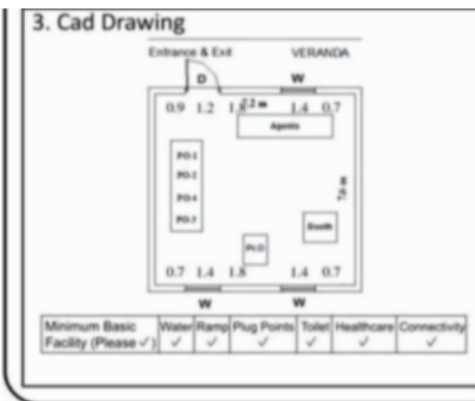

Google Map View

Polling Station Building Front View

Polling Station Front View

Cad View

Key MAP View

1 பெயர் : வசந்தாமணி கணவர் பெயர் : நடராஜன் வீட்டு எண் : 1/10 வயது : 66 பாலினம் : பெண் Photo is available	RIV3214533	2 பெயர் : கோமதி தந்தை பெயர் : தங்கராஜ் வீட்டு எண் : 3 வயது : 33 பாலினம் : பெண் Photo is available	RIV3214137	3 பெயர் : பாக்கியலட்சுமி கணவர் பெயர் : ரவி வீட்டு எண் : 4 வயது : 49 பாலினம் : பெண் Photo is available	JBB1565142
4 பெயர் : மாதவன் தந்தை பெயர் : ரவி வீட்டு எண் : 4 வயது : 27 பாலினம் : ஆண் Photo is available	RIV2278497	5 பெயர் : சாமிநாதன் தந்தை பெயர் : சின்னகருப்பன் வீட்டு எண் : 5 வயது : 56 பாலினம் : ஆண் Photo is available	JBB1568526	6 பெயர் : சரஸ்வதி கணவர் பெயர் : சாமிநாதன் வீட்டு எண் : 5 வயது : 51 பாலினம் : பெண் Photo is available	RIV2841880
7 பெயர் : பழனிச்சாமி தந்தை பெயர் : சின்னகருப்பன் வீட்டு எண் : 5-1 வயது : 71 பாலினம் : ஆண் Photo is available	JBB7447303	8 பெயர் : பாப்பாத்தி கணவர் பெயர் : பழனிச்சாமி வீட்டு எண் : 5-1 வயது : 66 பாலினம் : பெண் Photo is available	JBB7714421	9 பெயர் : முருகன் தந்தை பெயர் : சின்னகருப்பன் வீட்டு எண் : 5-2 வயது : 61 பாலினம் : ஆண் Photo is available	RIV2841898
10 பெயர் : சந்தியா கணவர் பெயர் : நவீன் வீட்டு எண் : 5/5 வயது : 29 பாலினம் : பெண் Photo is available	RIV3672219	11 பெயர் : நவீன் தந்தை பெயர் : செல்லதுரை வீட்டு எண் : 5/5/1 வயது : 32 பாலினம் : ஆண் Photo is available	RIV3667110	12 பெயர் : இளங்கோவன் தந்தை பெயர் : பட்டியப்பன் வீட்டு எண் : 6 வயது : 51 பாலினம் : ஆண் Photo is available	JBB7266604
13 பெயர் : சகுந்தலா கணவர் பெயர் : இளங்கோவன் வீட்டு எண் : 6 வயது : 43 பாலினம் : பெண் Photo is available	JBB4632873	14 பெயர் : ஹரிபிரியா தந்தை பெயர் : ரங்கநாதன் வீட்டு எண் : 6 வயது : 28 பாலினம் : பெண் Photo is available	WTS1233873	15 பெயர் : சரஸ்வதி கணவர் பெயர் : பட்டியப்பன் வீட்டு எண் : 6-1 வயது : 66 பாலினம் : பெண் Photo is available	JBB7862964
16 பெயர் : கமலம்மாள் கணவர் பெயர் : சின்னசாமி வீட்டு எண் : 6-2 வயது : 61 பாலினம் : பெண் Photo is available	RIV2841922	17 பெயர் : நாகராஜ் தந்தை பெயர் : சின்னசாமி வீட்டு எண் : 6-2 வயது : 43 பாலினம் : ஆண் Photo is available	JBB7714439	18 பெயர் : கீதாஞ்சலி கணவர் பெயர் : கணேசன் வீட்டு எண் : 6/87 வயது : 23 பாலினம் : பெண் Photo is available	RIV3214665
19 பெயர் : தமிழரசி தந்தை பெயர் : இளங்கோவன் வீட்டு எண் : 6/152 வயது : 25 பாலினம் : பெண் Photo is available	RIV2992485	20 பெயர் : சந்தியா தந்தை பெயர் : இளங்கோவன் வீட்டு எண் : 6/152 வயது : 23 பாலினம் : பெண் Photo is available	RIV3215027	21 பெயர் : அரவிந்த் சின்ராஜ் தந்தை பெயர் : சின்ராஜ் வீட்டு எண் : 7/2-62 வயது : 31 பாலினம் : ஆண் Photo is available	RIV3752581
22 பெயர் : கிருஷ்ணகிருபா தந்தை பெயர் : தண்டபாணி வீட்டு எண் : 7/23 வயது : 23 பாலினம் : பெண் Photo is available	RIV3215407	23 பெயர் : தேவராஜ் தந்தை பெயர் : வையபுரி கவுண்டர் வீட்டு எண் : 7/139ஏ வயது : 64 பாலினம் : ஆண் Photo is available	RIV3447869	24 பெயர் : முருகன் சின்னகருப்பன் தந்தை பெயர் : சின்னகருப்பன் வீட்டு எண் : 7/147 வயது : 61 பாலினம் : ஆண் Photo is available	RIV3795234
25 பெயர் : அருக்காணி கணவர் பெயர் : முருகன் வீட்டு எண் : 7/147 வயது : 56 பாலினம் : பெண் Photo is available	RIV2841906	26 பெயர் : மதன் குமார் தந்தை பெயர் : பழனிசாமி வீட்டு எண் : 7/155 வயது : 32 பாலினம் : ஆண் Photo is available	RIV2406445	27 பெயர் : வெள்ளிகிரி தந்தை பெயர் : பழனிப்பன் வீட்டு எண் : 7-164 வயது : 75 பாலினம் : ஆண் Photo is available	RIV2456911
28 பெயர் : மனோஜ் குமார் ராஜேந்திரன் தந்தை பெயர் : ராஜேந்திரன் வீட்டு எண் : 7/164/எஸி வயது : 21 பாலினம் : ஆண் Photo is available	RIV3688348	29 பெயர் : சுஜி தந்தை பெயர் : மணியன் வீட்டு எண் : 7/165/பி வயது : 20 பாலினம் : பெண் Photo is available	RIV3707692	30 பெயர் : அனுசுயா கணவர் பெயர் : வெங்கடேஷ் வீட்டு எண் : 7/186 வயது : 48 பாலினம் : பெண் Photo is available	JBB7272065