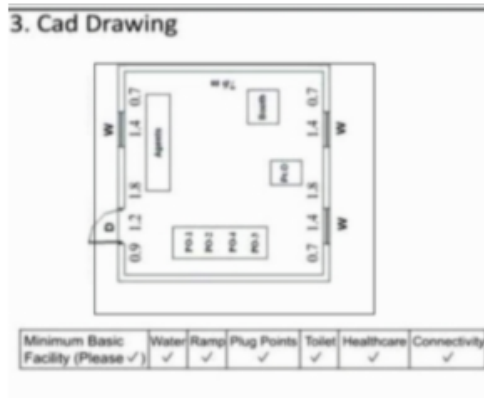

Google Map View

Polling Station Building Front View

Polling Station Front View

Cad View

Key MAP View

சட்டமன்றத் தொகுதியின் எண் மற்றும் பெயர் : 119-தொண்டாமுத்தூர்
பிரிவு எண் மற்றும் பெயர் : 1-வார்டு எண் 6 நாகராஜபுரம் முதல் தெரு