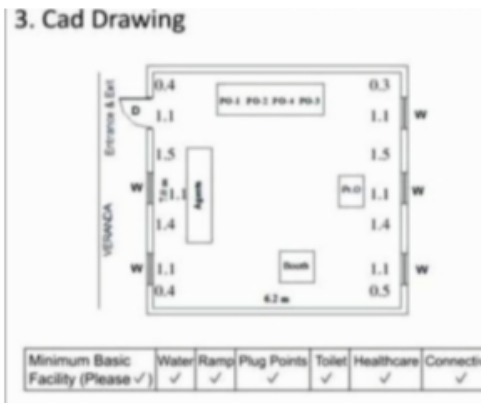

Google Map View

Polling Station Building Front View

Polling Station Front View

Cad View

Key MAP View

<p>S 1</p> <p>பெயர் : கி மகாலட்சுமி கணவர் பெயர் : பிரதீஸ் வீட்டு எண் : வயது : 31 பாலினம் : பெண்</p> <p>Photo is available</p>	RIV0991299	<p>S 2</p> <p>பெயர் : மனோஜ்குமார் தந்தை பெயர் : ஆறுமுகம் வீட்டு எண் : வயது : 26 பாலினம் : ஆண்</p> <p>Photo is available</p>	RIV2454577	<p>3</p> <p>பெயர் : ஞானசேகரன் தாயின் பெயர் : மங்கலேஸ்வரி வீட்டு எண் : 1-14A வயது : 42 பாலினம் : ஆண்</p> <p>Photo is available</p>	RIV0280461
<p>4</p> <p>பெயர் : கௌதம்பாலாஜி தாயின் பெயர் : மங்கலேஸ்வரி வீட்டு எண் : 1-14A வயது : 35 பாலினம் : ஆண்</p> <p>Photo is available</p>	RIV0280479	<p>5</p> <p>பெயர் : ஹம்சா தந்தை பெயர் : மம்மு வீட்டு எண் : 002 வயது : 68 பாலினம் : ஆண்</p> <p>Photo is available</p>	YZT0417220	<p>S 6</p> <p>பெயர் : முத்துலட்சுமி கணவர் பெயர் : வடிவேலு வீட்டு எண் : 2 வயது : 65 பாலினம் : பெண்</p> <p>Photo is available</p>	RIV1720507
<p>S 7</p> <p>பெயர் : அன்சியா தேவா கணவர் பெயர் : வடிவேலு வீட்டு எண் : 2 வயது : 45 பாலினம் : பெண்</p> <p>Photo is available</p>	RIV1720382	<p>S 8</p> <p>பெயர் : ராஜலக்ஷ்மி கணவர் பெயர் : வடிவேலு வீட்டு எண் : 2 வயது : 43 பாலினம் : பெண்</p> <p>Photo is available</p>	RIV1720572	<p>9</p> <p>பெயர் : ஷபீர் தந்தை பெயர் : ஹம்சா வீட்டு எண் : 002 வயது : 36 பாலினம் : ஆண்</p> <p>Photo is available</p>	YZT0719724
<p>10</p> <p>பெயர் : ஜெகதீஸ் முரளி தந்தை பெயர் : ராதாகிருஷ்ணன் வீட்டு எண் : 2C வயது : 60 பாலினம் : ஆண்</p> <p>Photo is available</p>	RIV1720796	<p>11</p> <p>பெயர் : ஜெமீலா கணவர் பெயர் : ஹம்சா வீட்டு எண் : 002 ஆர்7 வயது : 58 பாலினம் : பெண்</p> <p>Photo is available</p>	RIV3165685	<p>12</p> <p>பெயர் : சந்தனமாரியப்பன் தந்தை பெயர் : ஏகாம்பரம் வீட்டு எண் : 003 வயது : 36 பாலினம் : பெண்</p> <p>Photo is available</p>	UPG1197417
<p>13</p> <p>பெயர் : முருகானந்தம் தந்தை பெயர் : மருதாசலம் வீட்டு எண் : 4-C-B வயது : 65 பாலினம் : ஆண்</p> <p>Photo is available</p>	ROG0774976	<p>14</p> <p>பெயர் : அன்னபூரணி கணவர் பெயர் : முருகானந்தம் வீட்டு எண் : 4-C-B வயது : 62 பாலினம் : பெண்</p> <p>Photo is available</p>	RIV2493120	<p>15</p> <p>பெயர் : பாண்டியன் தந்தை பெயர் : ரெங்கசாமி வீட்டு எண் : 5 வயது : 83 பாலினம் : ஆண்</p> <p>Photo is available</p>	RIV1720747
<p>16</p> <p>பெயர் : பூஷ்பம் கணவர் பெயர் : பாண்டியன் வீட்டு எண் : 5 வயது : 76 பாலினம் : பெண்</p> <p>Photo is available</p>	RIV1720788	<p>17</p> <p>பெயர் : பரணி குமார் தாயின் பெயர் : அலமேலு வீட்டு எண் : 005 வயது : 22 பாலினம் : ஆண்</p> <p>Photo is available</p>	RIV3414737	<p>18</p> <p>பெயர் : தீபிகா தந்தை பெயர் : ரமேஷ் வீட்டு எண் : 005,பிளாக் சி வயது : 21 பாலினம் : பெண்</p> <p>Photo is available</p>	RIV3599834
<p>19</p> <p>பெயர் : மணிகண்டன் தந்தை பெயர் : கணபதி வீட்டு எண் : 8-1 வயது : 49 பாலினம் : ஆண்</p> <p>Photo is available</p>	JBB7269228	<p>20</p> <p>பெயர் : சரஸ்வதி கணவர் பெயர் : சுந்தரம் வீட்டு எண் : 8-2 வயது : 77 பாலினம் : பெண்</p> <p>Photo is available</p>	RIV2863694	<p>21</p> <p>பெயர் : ஆறுமுகம் தந்தை பெயர் : சண்முகம் வீட்டு எண் : 8-3 வயது : 43 பாலினம் : ஆண்</p> <p>Photo is available</p>	JBB7269731
<p>22</p> <p>பெயர் : போஜ்குமார் தந்தை பெயர் : ராஜன் வீட்டு எண் : 8A205 வயது : 45 பாலினம் : ஆண்</p> <p>Photo is available</p>	JBB4320016	<p>23</p> <p>பெயர் : சித்ராதேவி கணவர் பெயர் : போஜ்குமார் வீட்டு எண் : 8A 205 வயது : 42 பாலினம் : பெண்</p> <p>Photo is available</p>	RIV2228344	<p>24</p> <p>பெயர் : ஹரிஹரன் தந்தை பெயர் : லக்ஷ்மிவராகஜயர் வீட்டு எண் : 9 வயது : 58 பாலினம் : ஆண்</p> <p>Photo is available</p>	RIV1720358
<p>25</p> <p>பெயர் : ராகேஷ்சர்மா தந்தை பெயர் : காந்திராஜ் வீட்டு எண் : 9 வயது : 41 பாலினம் : ஆண்</p> <p>Photo is available</p>	RIV2161982	<p>26</p> <p>பெயர் : மீரா கணவர் பெயர் : உதயபாஸ்கரன் வீட்டு எண் : 9-4 வயது : 46 பாலினம் : பெண்</p> <p>Photo is available</p>	RTG0790402	<p>27</p> <p>பெயர் : கார்த்திக் தாயின் பெயர் : விஸ்வநாதன் வீட்டு எண் : 9-303 வயது : 40 பாலினம் : ஆண்</p> <p>Photo is available</p>	RIV1449322
<p>28</p> <p>பெயர் : ரம்யா தந்தை பெயர் : ஆறுமுகம் வீட்டு எண் : 9பி,306,கிலோக்கரெம்ஜ் அடுக்ககம் வயது : 29 பாலினம் : பெண்</p> <p>Photo is available</p>	RIV1712967	<p>29</p> <p>பெயர் : காயத்ரி தந்தை பெயர் : கஜேந்திரன் வீட்டு எண் : 9r வயது : 36 பாலினம் : பெண்</p> <p>Photo is available</p>	RIV2291896	<p>30</p> <p>பெயர் : சாத்விசு சி ஆர் தந்தை பெயர் : ரமேஷ் கிருஷ்ணா வீட்டு எண் : 10 வயது : 20 பாலினம் : பெண்</p> <p>Photo is available</p>	RIV3514288