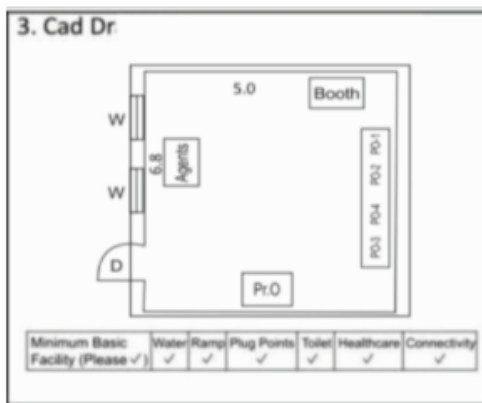

Google Map View

Polling Station Building Front View

Polling Station Front View

Cad View

Key MAP View

1 பெயர் : சரோஜினி கணவர் பெயர்: பழனிசாமி வீட்டு எண் : 1 வயது : 67 பாலினம் : பெண் Photo is available	RIV2338416	2 பெயர் : ராமகிருஷ்ணன் தந்தை பெயர்: அருணகிரி வீட்டு எண் : 1 வயது : 58 பாலினம் : ஆண் Photo is available	RIV2892065	3 பெயர் : கார்த்திகேயன் தந்தை பெயர்: அருணகிரி வீட்டு எண் : 1 வயது : 56 பாலினம் : ஆண் Photo is available	RIV2892073
4 பெயர் : லட்சுமிபிரசாஜ் அருணகிரி தந்தை பெயர்: அருணகிரி வீட்டு எண் : 1 வயது : 51 பாலினம் : ஆண் Photo is available	JBB1572841	5 பெயர் : பட்டுக்கணி கணவர் பெயர்: சேர்மலிங்கம் வீட்டு எண் : 1 வயது : 42 பாலினம் : பெண் Photo is available	RIV2241933	6 பெயர் : கவியரசன் தந்தை பெயர்: லக்ஷ்மணன் வீட்டு எண் : 1 வயது : 21 பாலினம் : ஆண் Photo is available	RIV3723384
7 பெயர் : ஜெயமணி கணவர் பெயர்: பூபதி வீட்டு எண் : 1/0 வயது : 66 பாலினம் : பெண் Photo is available	JBB4411922	8 பெயர் : மாதேஸ்வரி கணவர் பெயர்: பிரபு வீட்டு எண் : 1-2A வயது : 36 பாலினம் : பெண் Photo is available	RIV2480986	9 பெயர் : பிரதீபசக்திவேல் ச தந்தை பெயர்: சக்திவேல் வீட்டு எண் : 1/32 வயது : 22 பாலினம் : ஆண் Photo is available	RIV3515400
10 பெயர் : விக்னேஷ் தந்தை பெயர்: சண்முகசுந்தரம் வீட்டு எண் : 1/34 வயது : 31 பாலினம் : ஆண் Photo is available	RIV2490209	11 பெயர் : சாந்தா மணி கணவர் பெயர்: சிவ மணி வீட்டு எண் : 1-J வயது : 54 பாலினம் : பெண் Photo is available	RIV0513796	12 பெயர் : ஈஸ்வரி கணவர் பெயர்: செல்வராஜ் வீட்டு எண் : 2 வயது : 59 பாலினம் : பெண் Photo is available	RIV1806033
13 பெயர் : அய்யப்பன் தந்தை பெயர்: நாராயணன் வீட்டு எண் : 2 வயது : 48 பாலினம் : ஆண் Photo is available	RIV2146629	14 பெயர் : ராம்குமார் தந்தை பெயர்: இராமையா வீட்டு எண் : 2 வயது : 47 பாலினம் : ஆண் Photo is available	RIV0284539	15 பெயர் : நாகநந்தினி கணவர் பெயர்: அய்யப்பன் வீட்டு எண் : 2 வயது : 44 பாலினம் : பெண் Photo is available	RIV2146678
16 பெயர் : சுதாஆனந்தி கணவர் பெயர்: ராம்குமார் வீட்டு எண் : 2 வயது : 41 பாலினம் : பெண் Photo is available	RIV0283150	17 பெயர் : லட்சுமி கணவர் பெயர்: ரவிந்தரன் வீட்டு எண் : 2 வயது : 41 பாலினம் : பெண் Photo is available	RIV2242071	#2 18 பெயர் : நிதியபூர் சி கந்தர சேகரன் கணவர் பெயர்: சந்திர சேகரன் வீட்டு எண் : 2 வயது : 24 பாலினம் : பெண் Photo is available	RIV3131646
19 பெயர் : சோபனா தந்தை பெயர்: செந்தில்நாதன்மன் வீட்டு எண் : 2-2 வயது : 31 பாலினம் : பெண் Photo is available	RIV1384726	20 பெயர் : சண்முகப்பிரியா கணவர் பெயர்: மருதவாணன் வீட்டு எண் : 2-18 வயது : 45 பாலினம் : பெண் Photo is available	RIV1835925	21 பெயர் : ஜெயதுர்கா தந்தை பெயர்: மருதவாணன் வீட்டு எண் : 2/18 வயது : 22 பாலினம் : பெண் Photo is available	RIV3554482
22 பெயர் : ஹரி பிரசாந்த் ம தந்தை பெயர்: மருதவாணன் வீட்டு எண் : 2/18 வயது : 20 பாலினம் : ஆண் Photo is available	RIV3554417	23 பெயர் : சேட்டு சாமுண்டி தந்தை பெயர்: சாமுண்ட வீட்டு எண் : 3 வயது : 55 பாலினம் : ஆண் Photo is available	RIV1805910	24 பெயர் : பிரபு தந்தை பெயர்: மருதாசலம் வீட்டு எண் : 3 வயது : 49 பாலினம் : ஆண் Photo is available	RIV2892081
25 பெயர் : கவிதா கணவர் பெயர்: ராஜீவ் பிரபு வீட்டு எண் : 3 வயது : 46 பாலினம் : பெண் Photo is available	JBB4715819	26 பெயர் : கிருஷ்ணவேணி கணவர் பெயர்: தங்கராஜ் வீட்டு எண் : 3/19பி வயது : 58 பாலினம் : பெண் Photo is available	RIV2875755	27 பெயர் : செல்வராஜ் தந்தை பெயர்: சின்னசாமி வீட்டு எண் : 4 வயது : 69 பாலினம் : ஆண் Photo is available	RIV1805977
28 பெயர் : சிவக்குமார் தந்தை பெயர்: மருதாசலம் வீட்டு எண் : 4 வயது : 60 பாலினம் : ஆண் Photo is available	RIV2892099	29 பெயர் : ராஜேஸ்வரி கணவர் பெயர்: சிவக்குமார் வீட்டு எண் : 4 வயது : 57 பாலினம் : பெண் Photo is available	RIV2892107	30 பெயர் : சங்கிதா தந்தை பெயர்: சரவணமுத்து வீட்டு எண் : 4 வயது : 27 பாலினம் : பெண் Photo is available	RIV2242592