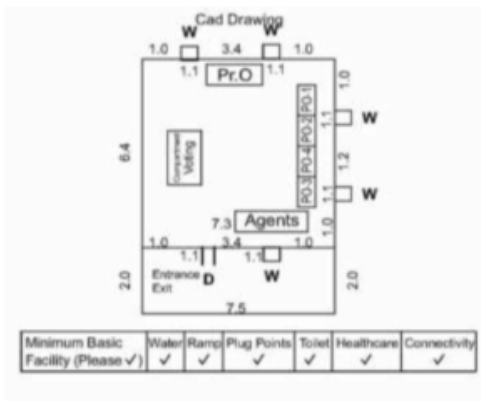

Google Map View

Polling Station Building Front View

Polling Station Front View

Cad View

Key MAP View

1 பெயர் : மராத்தாள் கணவர் பெயர் : ராமசாமி வீட்டு எண் : 1 வயது : 55 பாலினம் : பெண் Photo is available RIV3292463	2 பெயர் : கோகிலாதேவி தந்தை பெயர் : சுரேஷ் வீட்டு எண் : 1 வயது : 30 பாலினம் : பெண் Photo is available RIV1325695	3 பெயர் : சூரியன் தந்தை பெயர் : சித்ரா வீட்டு எண் : 1 வயது : 29 பாலினம் : ஆண் Photo is available RIV1392442
S 4 பெயர் : பங்காரு தந்தை பெயர் : சாமிசுண்ணா வீட்டு எண் : 1 வயது : 25 பாலினம் : ஆண் Photo is available RIV2351997	5 பெயர் : சரவணச் செல்வி கணவர் பெயர் : முத்தையா வீட்டு எண் : 1-8 வயது : 53 பாலினம் : பெண் Photo is available RIV2334936	6 பெயர் : அபிராஷ்மி தந்தை பெயர் : முத்தையா வீட்டு எண் : 1-8 வயது : 27 பாலினம் : பெண் Photo is available RIV2263341
7 பெயர் : சுமதி கணவர் பெயர் : ஆனந்த் வீட்டு எண் : 1-ஏ /8 வயது : 28 பாலினம் : பெண் Photo is available RIV3089109	8 பெயர் : ஆனந்த் தந்தை பெயர் : கருப்புசாமி வீட்டு எண் : 1,ஏ/8 வயது : 40 பாலினம் : ஆண் Photo is available MPR7886039	9 பெயர் : பழனிசாமி தந்தை பெயர் : சுந்தரசாமி வீட்டு எண் : 2-06 வயது : 57 பாலினம் : ஆண் Photo is available RIV1059310
10 பெயர் : லட்சுமி கணவர் பெயர் : காளிச்சாமி வீட்டு எண் : 3B வயது : 73 பாலினம் : பெண் Photo is available RIV0677914	11 பெயர் : நடராஜன் தந்தை பெயர் : காளிச்சாமி வீட்டு எண் : 3B வயது : 55 பாலினம் : ஆண் Photo is available RIV0677799	12 பெயர் : கருப்பாத்தாள் தந்தை பெயர் : பழனிக்கவுண்டர் வீட்டு எண் : 8-1 வயது : 90 பாலினம் : பெண் Photo is available MPR2871440
13 பெயர் : அண்ணம்மாள் ச தந்தை பெயர் : ஆறுமுககவுண்டர் வீட்டு எண் : 8/1(2) வயது : 55 பாலினம் : பெண் Photo is available RIV3720810	14 பெயர் : கேப்டன் தந்தை பெயர் : சீனிவாசன் வீட்டு எண் : 8-1 ஏ வயது : 31 பாலினம் : ஆண் Photo is available RIV2439172	15 பெயர் : வேலுச்சாமி தந்தை பெயர் : குட்டிநாவிதன் வீட்டு எண் : 8-2 வயது : 70 பாலினம் : ஆண் Photo is available MPR3008943
16 பெயர் : ரத்தினம் கணவர் பெயர் : வேலுச்சாமி வீட்டு எண் : 8-2 வயது : 65 பாலினம் : பெண் Photo is available MPR3196243	17 பெயர் : துளசிமணி கணவர் பெயர் : சிவராமகிருஷ்ணன் வீட்டு எண் : 8-2 வயது : 46 பாலினம் : பெண் Photo is available MPR2871465	18 பெயர் : சிவராமகிருஷ்ணன் தந்தை பெயர் : வேலுச்சாமி வீட்டு எண் : 8-2-1 வயது : 48 பாலினம் : ஆண் Photo is available MPR3008968
19 பெயர் : பூர்வா தந்தை பெயர் : காளிச்சாமி வீட்டு எண் : 8/3 வயது : 25 பாலினம் : ஆண் Photo is available RIV3444817	20 பெயர் : கோகுலபிரியா கணவர் பெயர் : அசோக் வீட்டு எண் : 8/3(2) வயது : 28 பாலினம் : பெண் Photo is available RIV3721156	21 பெயர் : நஞ்சாத்தாள் கணவர் பெயர் : ராமசாமிகவுண்டர் வீட்டு எண் : 8-4 வயது : 72 பாலினம் : பெண் Photo is available RIV2533321
22 பெயர் : குமரேசன் தந்தை பெயர் : ராமசாமிகவுண்டர் வீட்டு எண் : 8-4 வயது : 43 பாலினம் : ஆண் Photo is available MPR2194314	23 பெயர் : மனோரஞ்சிதம் கணவர் பெயர் : குமரேசன் வீட்டு எண் : 8-4 வயது : 34 பாலினம் : பெண் Photo is available RIV0899864	24 பெயர் : கார்த்திகேயன் கார்த்திகேயன் தந்தை பெயர் : சுந்தரம் வீட்டு எண் : 8/5ஏ வயது : 39 பாலினம் : பெண் Photo is available WJB3121225
25 பெயர் : சகுந்தல மணி கார்த்திகேயன் கணவர் பெயர் : கார்த்திகேயன் வீட்டு எண் : 8/5 ஏ வயது : 35 பாலினம் : பெண் Photo is available WJB1939297	26 பெயர் : உமாமகேஸ்வரி தந்தை பெயர் : சிவராமகிருஷ்ணன் வீட்டு எண் : 8/5ஏ வயது : 25 பாலினம் : பெண் Photo is available RIV3444528	27 பெயர் : சித்தம்மாநாயுடு தந்தை பெயர் : சுந்தரசாமிநாயுடு வீட்டு எண் : 8/7 வயது : 56 பாலினம் : ஆண் Photo is available RIV3085586
28 பெயர் : கலைச்செல்வி கணவர் பெயர் : சித்தம்மாநாயுடு வீட்டு எண் : 8/7 வயது : 54 பாலினம் : பெண் Photo is available RIV3085552	29 பெயர் : சுந்தரசாமிநாயுடு தந்தை பெயர் : ரங்கநாயக்கர் வீட்டு எண் : 8-9 வயது : 89 பாலினம் : ஆண் Photo is available RIV2533339	30 பெயர் : லட்சுமி கணவர் பெயர் : சுந்தரசாமிநாயுடு வீட்டு எண் : 8-9 வயது : 78 பாலினம் : பெண் Photo is available RIV2533347