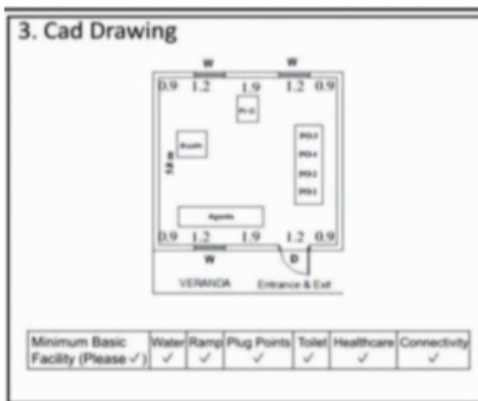

Google Map View

Polling Station Building Front View

Polling Station Front View

Cad View

Key MAP View

சட்டமன்றத் தொகுதியின் எண் மற்றும் பெயர் : 119-தொண்டாமுத்தூர் பிரிவு எண் மற்றும் பெயர் 1-வார்டுஎண்5 சிறுவாணி மெயின் ரோடு தெற்கு