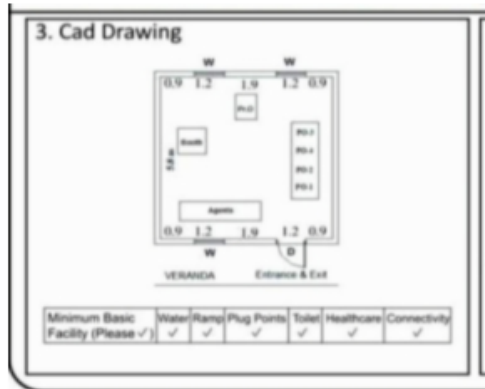

Google Map View

Polling Station Building Front View

Polling Station Front View

Cad View

Key MAP View

1 பெயர் : புவனேஸ்வரி தாயின் பெயர் : தனலக்ஷ்மி வீட்டு எண் : 1 வயது : 29 பாலினம் : பெண் Photo is available	RIV1385541	2 பெயர் : அன்னாதுரை தந்தை பெயர் : அவினாசியப்பன் வீட்டு எண் : 1-17 வயது : 60 பாலினம் : ஆண் Photo is available	RIV0822965	3 பெயர் : சருணாம்பாள் கணவர் பெயர் : அண்ணாரரை வீட்டு எண் : 1-17 வயது : 50 பாலினம் : பெண் Photo is available	RIV0823898
4 பெயர் : மணி கணவர் பெயர் : நடராஜ் வீட்டு எண் : 1A வயது : 66 பாலினம் : பெண் Photo is available	RIV2465441	5 பெயர் : வசந்தி கணவர் பெயர் : சுப்பிரமணி வீட்டு எண் : 1A வயது : 45 பாலினம் : பெண் Photo is available	RIV2354272	6 பெயர் : பூஜா தந்தை பெயர் : குமரேசன் வீட்டு எண் : 1எ வயது : 22 பாலினம் : பெண் Photo is available	RIV3424595
7 பெயர் : பாப்பாயி தந்தை பெயர் : முருகசாமி வீட்டு எண் : 2 வயது : 65 பாலினம் : ஆண் Photo is available	RIV2903235	8 பெயர் : ரஞ்சிதம் கணவர் பெயர் : பாப்பாயி வீட்டு எண் : 2 வயது : 58 பாலினம் : பெண் Photo is available	RIV2903243	9 பெயர் : சௌந்தர்யா கணவர் பெயர் : மனோஜ்குமார் வீட்டு எண் : 2/23ஏ வயது : 25 பாலினம் : பெண் Photo is available	RIV3124427
10 பெயர் : சரஸ்வதி கணவர் பெயர் : பால கிருஷ்ணன் வீட்டு எண் : 2B வயது : 80 பாலினம் : பெண் Photo is available	RIV0824342	11 பெயர் : பத்மாவதி கணவர் பெயர் : நடராஜ் வீட்டு எண் : 3 வயது : 66 பாலினம் : பெண் Photo is available	JBB7364268	12 பெயர் : அருணா கணவர் பெயர் : ராமகிருஷ்ணன் வீட்டு எண் : 3-1 வயது : 44 பாலினம் : பெண் Photo is available	JBB7364276
13 பெயர் : பகவான் தந்தை பெயர் : காந்தன் வீட்டு எண் : 3-2 வயது : 65 பாலினம் : ஆண் Photo is available	RIV2903250	14 பெயர் : ராதாமணி கணவர் பெயர் : பகவான் வீட்டு எண் : 3-2 வயது : 59 பாலினம் : பெண் Photo is available	RIV2903268	15 பெயர் : சந்தோஷ்குமார் தந்தை பெயர் : பகவான் வீட்டு எண் : 3-2 வயது : 40 பாலினம் : ஆண் Photo is available	JBB7779614
16 பெயர் : துத்துலட்சுமி கணவர் பெயர் : பாலகிருஷ்ணன் வீட்டு எண் : 3-18 வயது : 40 பாலினம் : பெண் Photo is available	RIV0823906	17 பெயர் : சின்னசாமி தந்தை பெயர் : நஞ்சப்ப நாயுடு வீட்டு எண் : 3A வயது : 83 பாலினம் : ஆண் Photo is available	RIV0823708	18 பெயர் : ராஜாமணி கணவர் பெயர் : சின்னசாமி வீட்டு எண் : 3A வயது : 78 பாலினம் : பெண் Photo is available	RIV0823690
19 பெயர் : பிரிந்தா கணவர் பெயர் : கனகராஜ் வீட்டு எண் : 3A வயது : 35 பாலினம் : பெண் Photo is available	RIV0824193	20 பெயர் : ஜனனி தந்தை பெயர் : நல்லையா வீட்டு எண் : 3 A வயது : 29 பாலினம் : பெண் Photo is available	XBG2189041	21 பெயர் : அசோக்குமார் தந்தை பெயர் : சின்னச்சாமி வீட்டு எண் : 3C வயது : 51 பாலினம் : ஆண் Photo is available	RIV0104281
22 பெயர் : பிரியா தந்தை பெயர் : அசோக்குமார் வீட்டு எண் : 3C வயது : 42 பாலினம் : பெண் Photo is available	RIV0104273	23 பெயர் : நடராஜ் தந்தை பெயர் : மருதாசலம் வீட்டு எண் : 4 வயது : 63 பாலினம் : ஆண் Photo is available	JBB7673361	24 பெயர் : செல்வி கணவர் பெயர் : நடராஜ் வீட்டு எண் : 4 வயது : 56 பாலினம் : பெண் Photo is available	JBB4733291
25 பெயர் : செல்வி கணவர் பெயர் : செல்வம் வீட்டு எண் : 4 வயது : 50 பாலினம் : பெண் Photo is available	RIV3528676	26 பெயர் : ஏழுமலை தந்தை பெயர் : கிருஷ்ணமூர்த்தி வீட்டு எண் : 4 வயது : 34 பாலினம் : ஆண் Photo is available	RIV3336740	27 பெயர் : நளினி தாயின் பெயர் : செல்வி வீட்டு எண் : 4 வயது : 23 பாலினம் : பெண் Photo is available	RIV3528650
28 பெயர் : கிரிஷ்ணவேணி கணவர் பெயர் : நாகராஜ் வீட்டு எண் : 4/9ஏ வயது : 44 பாலினம் : பெண் Photo is available	RIV3384880	29 பெயர் : குமரவேல் தந்தை பெயர் : ராம கிருஷ்ணன் வீட்டு எண் : 4B வயது : 36 பாலினம் : ஆண் Photo is available	RIV0451534	30 பெயர் : ரத்தினம் கணவர் பெயர் : கோவிந்தராஜ் வீட்டு எண் : 6 வயது : 67 பாலினம் : பெண் Photo is available	RIV0104620