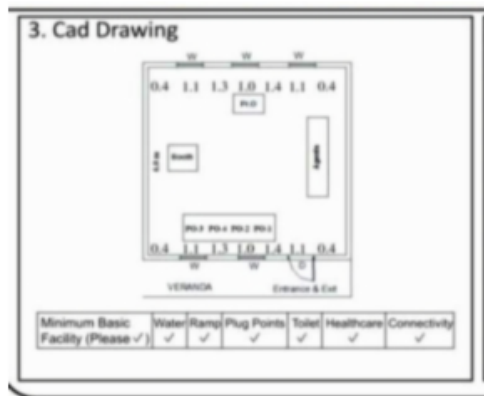

Google Map View

Polling Station Building Front View

Polling Station Front View

Cad View

Key MAP View

1 பெயர் : மாரியம்மாள் கணவர் பெயர்: ரங்கசாமி வீட்டு எண் : 1 வயது : 70 பாலினம் : பெண் Photo is available	RIV3105822	2 பெயர் : தனலட்சுமி கணவர் பெயர்: சேகர் வீட்டு எண் : 1 வயது : 65 பாலினம் : பெண் Photo is available	HKR1581677	3 பெயர் : ரங்கசாமி தந்தை பெயர்: வேலுசாமி வீட்டு எண் : 1 வயது : 53 பாலினம் : ஆண் Photo is available	RIV3105830
4 பெயர் : ஜெயபாண்டி தந்தை பெயர்: கொடிவேல் வீட்டு எண் : 1 வயது : 39 பாலினம் : ஆண் Photo is available	RIV1722560	5 பெயர் : சந்திரகலா கணவர் பெயர்: ஜெயபாண்டி வீட்டு எண் : 1 வயது : 37 பாலினம் : பெண் Photo is available	RIV2320257	6 பெயர் : சில்வெஸ்டர் நோயல் விவேக் தந்தை பெயர்: ஜோசஃப் கானா செல்வன் வீட்டு எண் : 1 வயது : 36 பாலினம் : ஆண் Photo is available	RIV2402998
7 பெயர் : ரேக்ஸ் நிர்மல் தந்தை பெயர்: ஜோசப் ஞானா செல்வன் வீட்டு எண் : 1 வயது : 32 பாலினம் : ஆண் Photo is available	RIV2403020	8 பெயர் : புல்லாட் முரளிதரன் தந்தை பெயர்: ஐ கா ப நாயர் வீட்டு எண் : 1/1 ஏ.திரு ஹரி ஹர நிவாஸ் வயது : 61 பாலினம் : ஆண் Photo is available	RIV3558749	9 பெயர் : சந்திரிகா தேவி பு மு கணவர் பெயர்: புல்லாட் முரளிதரன் வீட்டு எண் : 1/1 ஏ.திரு ஹரி ஹர நிவாஸ் வயது : 61 பாலினம் : பெண் Photo is available	RIV3564291
10 பெயர் : சுஜய் தந்தை பெயர்: புல்லட் முரளிதரன் வீட்டு எண் : 1/1 ஏ.திரு ஹரி ஹர நிவாஸ் வயது : 28 பாலினம் : ஆண் Photo is available	XMK1160456	11 பெயர் : சஞ்ஜனா கணவர் பெயர்: சுஜய் மு வீட்டு எண் : 1/1 ஏ.திரு ஹரி ஹர நிவாஸ் வயது : 25 பாலினம் : பெண் Photo is available	RIV3558715	12 பெயர் : சபரி க்ரிஜா கணவர் பெயர்: ஜான்சன் வீட்டு எண் : 1/8 வயது : 28 பாலினம் : பெண் Photo is available	RIV3184033
13 பெயர் : விஷ்ணு தந்தை பெயர்: சிவசங்கரன் வீட்டு எண் : 1-32 வயது : 27 பாலினம் : ஆண் Photo is available	RIV2366243	14 பெயர் : சுந்தர்ராஜ் தந்தை பெயர்: கந்தசாமி வீட்டு எண் : 1A வயது : 48 பாலினம் : ஆண் Photo is available	RIV1385988	15 பெயர் : சக்திவேல் தந்தை பெயர்: வேலுச்சாமி வீட்டு எண் : 1A வயது : 36 பாலினம் : ஆண் Photo is available	RIV0210294
16 பெயர் : சுதி தந்தை பெயர்: சுந்தர்ராஜ் வீட்டு எண் : 2 வயது : 23 பாலினம் : ஆண் Photo is available	RIV3293008	17 பெயர் : கௌசல்யா தந்தை பெயர்: முருகன் வீட்டு எண் : 2-3 வயது : 28 பாலினம் : பெண் Photo is available	RIV2281079	18 பெயர் : சரண்யா கணவர் பெயர்: ரமேஷ்குமார் வீட்டு எண் : 2A வயது : 34 பாலினம் : பெண் Photo is available	RIV0824714
19 பெயர் : ராமசாமி தந்தை பெயர்: முத்துசாமி வீட்டு எண் : 3 வயது : 59 பாலினம் : ஆண் Photo is available	JBB4743688	20 பெயர் : பழனிச்சாமி தந்தை பெயர்: கிருஷ்ணசாமி வீட்டு எண் : 3E வயது : 74 பாலினம் : ஆண் Photo is available	RIV2828689	21 பெயர் : ரமேஷ் தந்தை பெயர்: பழனிச்சாமி வீட்டு எண் : 3E வயது : 44 பாலினம் : ஆண் Photo is available	JBB7864549
22 பெயர் : முகேஷ் தந்தை பெயர்: சத்தியமூர்த்தி வீட்டு எண் : 3-MA வயது : 29 பாலினம் : ஆண் Photo is available	RIV1450746	23 பெயர் : ஜெயந்தி கணவர் பெயர்: நாகராஜ் வீட்டு எண் : 4 வயது : 44 பாலினம் : பெண் Photo is available	RIV0591677	24 பெயர் : கபாலீஷ்வரி தந்தை பெயர்: தனராஜ் வீட்டு எண் : 4 வயது : 25 பாலினம் : பெண் Photo is available	RIV2403202
25 பெயர் : சுப்பிரமணி தந்தை பெயர்: வடிவேல் வீட்டு எண் : 4E வயது : 54 பாலினம் : ஆண் Photo is available	RIV2828697	26 பெயர் : பரமேஸ்வரி கணவர் பெயர்: சுப்பிரமணி வீட்டு எண் : 4E வயது : 46 பாலினம் : பெண் Photo is available	JBB4746699	27 பெயர் : சின்னம்மாள் கணவர் பெயர்: ரங்கசாமிகவுண்டர் வீட்டு எண் : 5 வயது : 73 பாலினம் : பெண் Photo is available	RIV2828705
28 பெயர் : சரோஜினி தந்தை பெயர்: ரங்கசாமிகவுண்டர் வீட்டு எண் : 5 வயது : 51 பாலினம் : பெண் Photo is available	RIV2828713	29 பெயர் : அவினாஷ் தந்தை பெயர்: சிவக்குமார் வீட்டு எண் : 5 வயது : 36 பாலினம் : ஆண் Photo is available	RIV2403137	30 பெயர் : சந்திரன் தந்தை பெயர்: செல்வம் வீட்டு எண் : 5 வயது : 31 பாலினம் : ஆண் Photo is available	RIV3184223