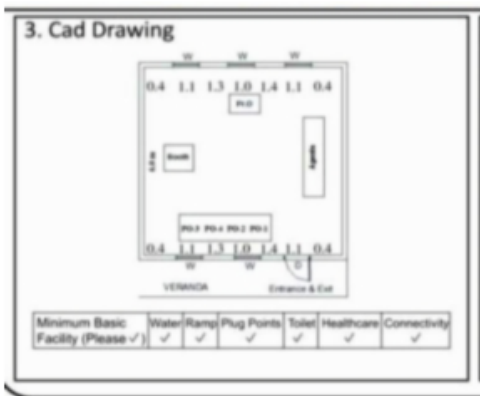

Google Map View

Polling Station Building Front View

Polling Station Front View

Cad View

Key MAP View

1 பெயர் : செல்வராஜ் தந்தை பெயர் : ராமசாமிக்கவுண்டர் வீட்டு எண் : 1 வயது : 58 பாலினம் : ஆண் Photo is available RIV1166677	2 பெயர் : மகேஸ்வரி கணவர் பெயர் : குமாரசாமி வீட்டு எண் : 1 வயது : 52 பாலினம் : பெண் Photo is available RIV1166685	3 பெயர் : செல்வி கணவர் பெயர் : முருகேசன் வீட்டு எண் : 1 வயது : 47 பாலினம் : பெண் Photo is available RIV0287003
4 பெயர் : கவிதா கணவர் பெயர் : விக்னேஷ்வரன் வீட்டு எண் : 1 வயது : 39 பாலினம் : பெண் Photo is available RIV1401834	5 பெயர் : சூர்யா தந்தை பெயர் : சுரேஷ்பாபு வீட்டு எண் : 1 வயது : 33 பாலினம் : பெண் Photo is available RIV1386127	6 பெயர் : ஹரிஷ் விக்ரம் தந்தை பெயர் : சுரேஷ்பாபு வீட்டு எண் : 1 வயது : 30 பாலினம் : ஆண் Photo is available RIV1386515
7 பெயர் : ஆனந்த வள்ளி தந்தை பெயர் : பார்த்த சாரதி வீட்டு எண் : 1 வயது : 30 பாலினம் : பெண் Photo is available RIV3190444	# 8 பெயர் : ச சபாஷ் குமார் தந்தை பெயர் : சண்முகம் வீட்டு எண் : 1/1 வயது : 30 பாலினம் : ஆண் Photo is available RIV1166701	9 பெயர் : லாவண்யா கணவர் பெயர் : மணிகண்டன் வீட்டு எண் : 1 வயது : 29 பாலினம் : பெண் Photo is available RIV2244150
10 பெயர் : ரேணுகாதேவி தந்தை பெயர் : தனபால் வீட்டு எண் : 1 வயது : 25 பாலினம் : பெண் Photo is available RIV3617503	11 பெயர் : கணேஷ்பிரபு தந்தை பெயர் : சேஷாத்ரி வீட்டு எண் : 1/1 வயது : 39 பாலினம் : ஆண் Photo is available IBU1515014	12 பெயர் : மகேஸ்வரி தந்தை பெயர் : முருகேஷ் வீட்டு எண் : 1/2 வயது : 25 பாலினம் : பெண் Photo is available RIV3189586
13 பெயர் : நித்யா கணவர் பெயர் : பிரகாஷ் வீட்டு எண் : 1/2 வயது : 22 பாலினம் : பெண் Photo is available RIV3432713	14 பெயர் : சாந்தி கணவர் பெயர் : ஆறுமுகம் வீட்டு எண் : 1/7 வயது : 59 பாலினம் : பெண் Photo is available RIV3658135	15 பெயர் : பூஜா தந்தை பெயர் : கணேஷ் பாபு வீட்டு எண் : 1/13 வயது : 23 பாலினம் : பெண் Photo is available RIV3189511
16 பெயர் : இந்துஜா தந்தை பெயர் : கணேஷ் பாபு வீட்டு எண் : 1/13 வயது : 20 பாலினம் : பெண் Photo is available RIV3617347	17 பெயர் : சரோஜா கணவர் பெயர் : விஜயன் வீட்டு எண் : 1-38 வயது : 63 பாலினம் : பெண் Photo is available RIV0286948	18 பெயர் : கணேசன் தந்தை பெயர் : சுப்பையா வீட்டு எண் : 1-45C வயது : 30 பாலினம் : ஆண் Photo is available RIV1286640
19 பெயர் : சுந்தரி கணவர் பெயர் : சுந்தர்ராஜ் வீட்டு எண் : 1A வயது : 45 பாலினம் : பெண் Photo is available RIV1386523	20 பெயர் : ராஜா தந்தை பெயர் : பழனிசாமி வீட்டு எண் : 1ஏ வயது : 39 பாலினம் : ஆண் Photo is available RIV3582525	21 பெயர் : சவிதா கணவர் பெயர் : ரவி வீட்டு எண் : 2 வயது : 40 பாலினம் : பெண் Photo is available RIV3293859
22 பெயர் : ஷரண்யா கணவர் பெயர் : மணி வீட்டு எண் : 2 வயது : 28 பாலினம் : பெண் Photo is available RIV2201771	23 பெயர் : மது ஆ ர தாயின் பெயர் : சவிதா வீட்டு எண் : 2 வயது : 24 பாலினம் : ஆண் Photo is available RIV3293818	24 பெயர் : கருப்புசாமி தந்தை பெயர் : நடராஜன் வீட்டு எண் : 2 ஏ வயது : 23 பாலினம் : ஆண் Photo is available RIV3497773
25 பெயர் : சாந்தி கணவர் பெயர் : சதீஸ் குமார் வீட்டு எண் : 3 வயது : 31 பாலினம் : பெண் Photo is available RIV3650215	26 பெயர் : பிரவீண் கே தந்தை பெயர் : குலந்தை வெல் வீட்டு எண் : 3/89 வயது : 30 பாலினம் : ஆண் Photo is available RIV2480028	27 பெயர் : ரேணுகாதேவி கணவர் பெயர் : பிரதாப்குமார் வீட்டு எண் : 3A வயது : 26 பாலினம் : பெண் Photo is available RIV2453868
28 பெயர் : மகேஸ்வரி கணவர் பெயர் : பெரியசாமி வீட்டு எண் : 3B வயது : 68 பாலினம் : பெண் Photo is available RIV2835965	29 பெயர் : முரளி தந்தை பெயர் : பெரியசாமி வீட்டு எண் : 3B வயது : 32 பாலினம் : ஆண் Photo is available RIV0994269	30 பெயர் : பூங்கொடி கணவர் பெயர் : முருகேசன் வீட்டு எண் : 4 வயது : 56 பாலினம் : பெண் Photo is available JBB7864705