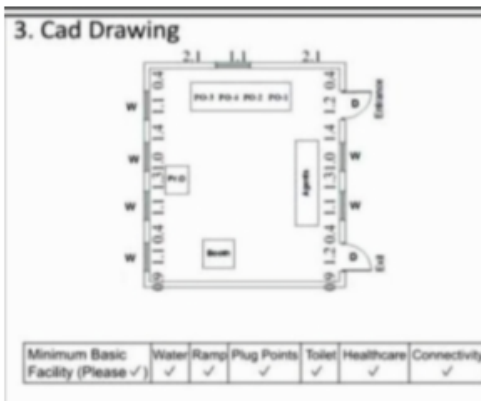

Google Map View

Polling Station Building Front View

Polling Station Front View

Cad View

Key MAP View

1 பெயர் : பழனிச்சாமி தந்தை பெயர்: சுப்பன்சகவுண்டர் வீட்டு எண் : 1 வயது : 67 பாலினம் : ஆண் Photo is available	RIV2844421	2 பெயர் : சுமதி கணவர் பெயர்: பழனிச்சாமி வீட்டு எண் : 1 வயது : 60 பாலினம் : பெண் Photo is available	RIV2844439	3 பெயர் : பாலசுப்ரமணியன் தந்தை பெயர்: ஆறுமுகம் வீட்டு எண் : 1 வயது : 45 பாலினம் : ஆண் Photo is available	RIV1386903
4 பெயர் : ரேவதி குமார் கணவர் பெயர்: குமார் வீட்டு எண் : 1 வயது : 45 பாலினம் : பெண் Photo is available	RIV3682820	5 பெயர் : சங்களியம்மாள் கணவர் பெயர்: நாகேந்திரன் வீட்டு எண் : 1 வயது : 43 பாலினம் : பெண் Photo is available	RIV0109868	6 பெயர் : முருகலட்சுமி கணவர் பெயர்: பாலசுப்ரமணியன் வீட்டு எண் : 1 வயது : 38 பாலினம் : பெண் Photo is available	RIV1386648
7 பெயர் : வினோத் தந்தை பெயர்: கோவிந்தராஜ் கோவிந்தராஜ் வீட்டு எண் : 1 வயது : 36 பாலினம் : ஆண் Photo is available	ROG0264929	8 பெயர் : சர்குணா கணவர் பெயர்: கணவர் வினோத் வீட்டு எண் : 1 வயது : 32 பாலினம் : பெண் Photo is available	ROG2080935	9 பெயர் : சசி குமார் தந்தை பெயர்: தர்மலிங்கம் வீட்டு எண் : 1 வயது : 30 பாலினம் : ஆண் Photo is available	RIV2432367
10 பெயர் : அனுப்ரியா தந்தை பெயர்: ரங்கசாமி வீட்டு எண் : 1 வயது : 22 பாலினம் : பெண் Photo is available	RIV3432986	11 பெயர் : வர்ஷா தந்தை பெயர்: சிவசங்கரன் வீட்டு எண் : 1 வயது : 22 பாலினம் : பெண் Photo is available	RIV3435872	12 பெயர் : பிரியங்கா தந்தை பெயர்: சுப்ரமணியம் வீட்டு எண் : 1 வயது : 21 பாலினம் : பெண் Photo is available	RIV3479417
13 பெயர் : ரேகா தந்தை பெயர்: சிவகுமார் வீட்டு எண் : 1 வயது : 21 பாலினம் : பெண் Photo is available	RIV3614245	14 பெயர் : காயத்ரி தந்தை பெயர்: பரமசிவன் வீட்டு எண் : 1 வயது : 21 பாலினம் : பெண் Photo is available	RIV3614294	15 பெயர் : சங்கீதா கணவர் பெயர்: வேலு வீட்டு எண் : 1-7 வயது : 34 பாலினம் : பெண் Photo is available	RIV0825208
16 பெயர் : அரவிந்த் தந்தை பெயர்: நடராஜன் வீட்டு எண் : 1-7 வயது : 32 பாலினம் : ஆண் Photo is available	RIV0825174	17 பெயர் : சரஸ்வதி கணவர் பெயர்: முருகேஷ் வீட்டு எண் : 1-7A வயது : 65 பாலினம் : பெண் Photo is available	RIV1451442	18 பெயர் : செல்வராஜ் தந்தை பெயர்: முருகேஷ் வீட்டு எண் : 1-7A வயது : 41 பாலினம் : ஆண் Photo is available	RIV1451450
19 பெயர் : ஜெயா கணவர் பெயர்: ரவி வீட்டு எண் : 1-7A வயது : 37 பாலினம் : பெண் Photo is available	RIV0994038	20 பெயர் : ஸ்வேகா ஏம் தந்தை பெயர்: மணிவேல் வீ வீட்டு எண் : 1/10 வயது : 24 பாலினம் : பெண் Photo is available	RIV3104437	21 பெயர் : பட்டாபிராமன் தந்தை பெயர்: கிருஷ்ணமூர்த்தி வீட்டு எண் : 1-12 வயது : 71 பாலினம் : ஆண் Photo is available	RIV2432102
22 பெயர் : புஸ்பலதா கணவர் பெயர்: பட்டாபிராமன் வீட்டு எண் : 1-12 வயது : 61 பாலினம் : பெண் Photo is available	RIV1250331	23 பெயர் : மதன்குமார் தந்தை பெயர்: பட்டாபிராமன் வீட்டு எண் : 1-12 வயது : 42 பாலினம் : ஆண் Photo is available	RIV2432052	24 பெயர் : திலிப்குமார் தந்தை பெயர்: பட்டாபிராமன் வீட்டு எண் : 1-12 வயது : 37 பாலினம் : ஆண் Photo is available	RIV2432920
25 பெயர் : விஜயலட்சுமி கணவர் பெயர்: மதன் குமார் வீட்டு எண் : 1-12 வயது : 34 பாலினம் : பெண் Photo is available	RIV2434934	26 பெயர் : விஜயலட்சுமி கணவர் பெயர்: திலிப்குமார் வீட்டு எண் : 1-12 வயது : 33 பாலினம் : பெண் Photo is available	RIV2434165	27 பெயர் : புஷ்பாமணி கணவர் பெயர்: சுப்பிரமணியன் வீட்டு எண் : 1-14/22 வயது : 65 பாலினம் : பெண் Photo is available	JBB1591148
28 பெயர் : மலர் கணவர் பெயர்: சிவசங்கரன் வீட்டு எண் : 1-32 வயது : 45 பாலினம் : பெண் Photo is available	RIV0591685	29 பெயர் : அஞ்சலா கணவர் பெயர்: சதீஷ் வீட்டு எண் : 1-32 வயது : 39 பாலினம் : பெண் Photo is available	RIV1386655	30 பெயர் : சதாசிவம் தந்தை பெயர்: பொன்றாமசாமி வீட்டு எண் : 1A வயது : 74 பாலினம் : ஆண் Photo is available	RIV2844447