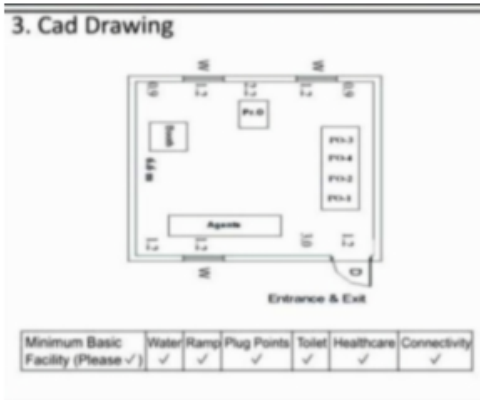

Google Map View

Polling Station Building Front View

Polling Station Front View

Cad View

Key MAP View

1 பெயர் : சுஷ்மிதா தந்தை பெயர்: சுப்பிரமணி வீட்டு எண் : 1 வயது : 34 பாலினம் : பெண்	RIV0827451 Photo is available	2 பெயர் : ஷர்மிளா தந்தை பெயர்: மணிகண்டன் வீட்டு எண் : 1 வயது : 26 பாலினம் : பெண்	RIV2344281 Photo is available	3 பெயர் : ஹ்ரீதுஜா கணவர் பெயர்: விஜயகுமார் வீட்டு எண் : 1/45 வயது : 26 பாலினம் : பெண்	RIV3257359 Photo is available
4 பெயர் : வர்ஷினி தி தந்தை பெயர்: எஸ் தியாகராஜன் வீட்டு எண் : 2-3சி-1 வயது : 24 பாலினம் : பெண்	RIV3590635 Photo is available	5 பெயர் : சுசீலா கணவர் பெயர்: கோவிந்தராஜ் வீட்டு எண் : 2-4A வயது : 69 பாலினம் : பெண்	RIV2847085 Photo is available	6 பெயர் : சீனிவாசன் தந்தை பெயர்: கோவிந்தராஜ் வீட்டு எண் : 2-4A வயது : 51 பாலினம் : ஆண்	RIV2847093 Photo is available
7 பெயர் : பூர்பா கணவர் பெயர்: சீனிவாசன் வீட்டு எண் : 2-4A வயது : 45 பாலினம் : பெண்	RIV2244812 Photo is available	#2 8 பெயர் : மேனகா கணவர் பெயர்: பாலாஜி வீட்டு எண் : 2-4a வயது : 43 பாலினம் : பெண்	RIV0514232 Photo is available	9 பெயர் : சந்தோஷ் குமார் பா தந்தை பெயர்: பாலதண்டபாணி வீட்டு எண் : 2/4ஏ வயது : 41 பாலினம் : ஆண்	JBB4766051 Photo is available
10 பெயர் : இந்துமதி தந்தை பெயர்: சண்முகம் வீட்டு எண் : 2/4ஏ வயது : 30 பாலினம் : பெண்	WRK1338607 Photo is available	11 பெயர் : ஜீவா ஹரி குமாரவேல் சீ தந்தை பெயர்: பூநிவாசன் கோவிந்தராஜ் வீட்டு எண் : 2/4ஏ வயது : 22 பாலினம் : ஆண்	RIV3404597 Photo is available	12 பெயர் : ஹர்ஷீனி தந்தை பெயர்: பூநிவாசன் வீட்டு எண் : 2/4ஏ வயது : 20 பாலினம் : பெண்	RIV3499431 Photo is available
13 பெயர் : பாபு தந்தை பெயர்: சேகர் வீட்டு எண் : 2-4b வயது : 52 பாலினம் : ஆண்	RIV0288852 Photo is available	14 பெயர் : ஆனந்தி கணவர் பெயர்: பாபு வீட்டு எண் : 2-4b வயது : 51 பாலினம் : பெண்	RIV0289140 Photo is available	15 பெயர் : சித்ரா கணவர் பெயர்: துரைசாமி வீட்டு எண் : 2-5 வயது : 62 பாலினம் : பெண்	RIV0514257 Photo is available
16 பெயர் : அமுதா கணவர் பெயர்: துரைசாமி வீட்டு எண் : 2-5 வயது : 56 பாலினம் : பெண்	RIV0514265 Photo is available	17 பெயர் : மகாலட்சுமி கணவர் பெயர்: பிரதீபகுமார் வீட்டு எண் : 2-5 வயது : 42 பாலினம் : பெண்	RIV0827485 Photo is available	18 பெயர் : ரம்யா பூநீ கணவர் பெயர்: லட்சுமணன் வீட்டு எண் : 2-5 வயது : 37 பாலினம் : பெண்	RIV0592378 Photo is available
19 பெயர் : சந்தோஷ் தந்தை பெயர்: சரவணன் வீட்டு எண் : 2/5 வயது : 22 பாலினம் : ஆண்	RIV3374634 Photo is available	20 பெயர் : சுப்புரமணியன் தந்தை பெயர்: முருகன் வீட்டு எண் : 2-5a வயது : 67 பாலினம் : ஆண்	RIV0514281 Photo is available	21 பெயர் : கோபாகிருஷ்ணன் தந்தை பெயர்: வள்ளியம்மாள் வீட்டு எண் : 2-6 வயது : 48 பாலினம் : ஆண்	RIV0827170 Photo is available
22 பெயர் : சிவராஜ் தந்தை பெயர்: சுப்பிரமணியம் வீட்டு எண் : 2-32 வயது : 70 பாலினம் : ஆண்	RIV0666990 Photo is available	23 பெயர் : சரஸ்வதி கணவர் பெயர்: சிவராஜ் வீட்டு எண் : 2-32 வயது : 66 பாலினம் : பெண்	RIV0827436 Photo is available	24 பெயர் : நிர்மலா கணவர் பெயர்: கருப்புசாமி வீட்டு எண் : 2-32 வயது : 48 பாலினம் : பெண்	RIV0826982 Photo is available
# 25 பெயர் : ரூபன் சக்கரவர்த்தி சிவராஜ் தந்தை பெயர்: சிவராஜ் சுப்பிரமணியன் வீட்டு எண் : 2-32 வயது : 38 பாலினம் : ஆண்	ROG1470194 Photo is available	26 பெயர் : ராபின்சன் தந்தை பெயர்: கருப்புசாமி வீட்டு எண் : 2/32 வயது : 26 பாலினம் : ஆண்	RIV3783040 Photo is available	27 பெயர் : ஜெனிந்தா கணவர் பெயர்: ஜான்சன் வீட்டு எண் : 2-34 வயது : 49 பாலினம் : பெண்	RIV0994780 Photo is available
28 பெயர் : பாலசரஸ்வதி தந்தை பெயர்: பாலசுப்பிரமணியம் வீட்டு எண் : 2/38ஏ வயது : 71 பாலினம் : பெண்	RIV3257334 Photo is available	29 பெயர் : பிரேமகுமாரி கணவர் பெயர்: செந்தில்குமார் வீட்டு எண் : 2-39 வயது : 45 பாலினம் : பெண்	RIV0514307 Photo is available	30 பெயர் : சிவக்குமார் தந்தை பெயர்: பழனிசெட்டி வீட்டு எண் : 2/47 வயது : 56 பாலினம் : ஆண்	RIV3184942 Photo is available