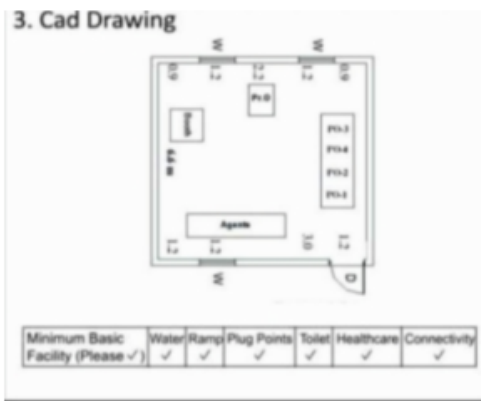

Google Map View

Polling Station Building Front View

Polling Station Front View

Cad View

Key MAP View

1 பெயர் : அஸ்வினிப்பிரியா தந்தை பெயர் : சுப்ரமணியன் வீட்டு எண் : 2-3C4 வயது : 30 பாலினம் : பெண் Photo is available	RIV1724129	2 பெயர் : கிருத்திகப்பிரியா தந்தை பெயர் : சுப்ரமணியம் வீட்டு எண் : 2-3C4 வயது : 28 பாலினம் : பெண் Photo is available	RIV1724095	3 பெயர் : ராஜகோபால் தந்தை பெயர் : வேலாயுதன் நாயர் வீட்டு எண் : 2-3F வயது : 79 பாலினம் : ஆண் Photo is available	RIV2852184
4 பெயர் : மணி மாலா கணவர் பெயர் : மணிகண்டன் வீட்டு எண் : 2-362 வயது : 45 பாலினம் : பெண் Photo is available	RIV0515650	5 பெயர் : தெய்னாணி கணவர் பெயர் : தர்மராஜ் வீட்டு எண் : 3-2 வயது : 61 பாலினம் : பெண் Photo is available	RIV1168525	6 பெயர் : மௌலிகா தந்தை பெயர் : பன்னீர் செல்வம் வீட்டு எண் : 3-3 வயது : 26 பாலினம் : பெண் Photo is available	RIV2308187
7 பெயர் : விமலா தந்தை பெயர் : முருகேஷ் வீட்டு எண் : 4B வயது : 45 பாலினம் : பெண் Photo is available	RIV1724061	8 பெயர் : மனோஜ்குமார் தந்தை பெயர் : மணிமாறன் வீட்டு எண் : 5-F வயது : 29 பாலினம் : ஆண் Photo is available	RIV1451698	S 9 பெயர் : நிவேதா மோ தந்தை பெயர் : மோகனராஜ் வீட்டு எண் : 7/31 வயது : 23 பாலினம் : பெண் Photo is available	RIV3362308
10 பெயர் : விஷ்ணு காந்த் தந்தை பெயர் : சந்தானராஜா வீட்டு எண் : 7-105 வயது : 26 பாலினம் : ஆண் Photo is available	RIV2452035	11 பெயர் : சண்முகசுந்தரம் தந்தை பெயர் : அருணாச்சலம் வீட்டு எண் : 8 வயது : 47 பாலினம் : ஆண் Photo is available	RIV2316479	12 பெயர் : கோகுல் கிருஷ்ணன் தந்தை பெயர் : வெங்கட்டரமணன் வீட்டு எண் : 8 வயது : 30 பாலினம் : ஆண் Photo is available	RIV1168673
13 பெயர் : வனிதாமணி கணவர் பெயர் : மணிகண்டன் வீட்டு எண் : 9 வயது : 47 பாலினம் : பெண் Photo is available	RIV1394082	14 பெயர் : சஜிதா கணவர் பெயர் : கிருஷ்ணதாஸ் வீட்டு எண் : 9 வயது : 40 பாலினம் : பெண் Photo is available	RIV2317113	15 பெயர் : இமானுவேல் தாயின் பெயர் : செல்வி வீட்டு எண் : 11-5f வயது : 32 பாலினம் : ஆண் Photo is available	RIV1287119
S 16 பெயர் : சண்முகதேவி தந்தை பெயர் : குருசாமி வீட்டு எண் : 13/6 வயது : 39 பாலினம் : பெண் Photo is available	RIV2317121	S 17 பெயர் : குருசாமி தந்தை பெயர் : குப்பண்ணன் வீட்டு எண் : 13/6 வயது : 26 பாலினம் : ஆண் Photo is available	RIV2317105	18 பெயர் : அனுசூயா கணவர் பெயர் : ஏதேன்ராஜாஜி வீட்டு எண் : 15 வயது : 34 பாலினம் : பெண் Photo is available	RIV1406066
19 பெயர் : ரேவதி கணவர் பெயர் : சிவசங்கர் வீட்டு எண் : 15-5E வயது : 34 பாலினம் : பெண் Photo is available	RIV1394042	20 பெயர் : பிரேமா கணவர் பெயர் : ஏழுமலை வீட்டு எண் : 15-5G வயது : 59 பாலினம் : பெண் Photo is available	RIV1451714	21 பெயர் : நாகராஜ் தந்தை பெயர் : ராஜகோபால் வீட்டு எண் : 15-16 வயது : 40 பாலினம் : ஆண் Photo is available	JBB7367139
22 பெயர் : ரம்லா கணவர் பெயர் : சர்தார் வீட்டு எண் : 15/25 வயது : 43 பாலினம் : பெண் Photo is available	RIV2316974	23 பெயர் : பிரியா கணவர் பெயர் : பிரபாகரன் வீட்டு எண் : 15/25 வயது : 25 பாலினம் : பெண் Photo is available	RIV3324795	24 பெயர் : அனுஷியா தேவி கணவர் பெயர் : சண்முகம் வீட்டு எண் : 15-எஃப் வயது : 61 பாலினம் : பெண் Photo is available	RIV5072426
25 பெயர் : கணேசன் தந்தை பெயர் : முத்துராஜ் வீட்டு எண் : 16 வயது : 59 பாலினம் : ஆண் Photo is available	RIV1168905	26 பெயர் : கற்பகம் கணவர் பெயர் : கணேசன் வீட்டு எண் : 16 வயது : 57 பாலினம் : பெண் Photo is available	RIV1168913	27 பெயர் : கிருஷ்ணசாமி தந்தை பெயர் : பழனியப்பன் வீட்டு எண் : 16 வயது : 46 பாலினம் : ஆண் Photo is available	RIV2244960
28 பெயர் : மணிகண்டன் தந்தை பெயர் : கணேசன் வீட்டு எண் : 16 வயது : 33 பாலினம் : ஆண் Photo is available	RIV1168616	29 பெயர் : ராஜ்குமார் தந்தை பெயர் : கணேசன் வீட்டு எண் : 16 வயது : 31 பாலினம் : ஆண் Photo is available	RIV1168780	30 பெயர் : ஜி பாரதி கணவர் பெயர் : கோபாலகிருஷ்ணன் வீட்டு எண் : 16 வயது : 30 பாலினம் : பெண் Photo is available	RIV3747714