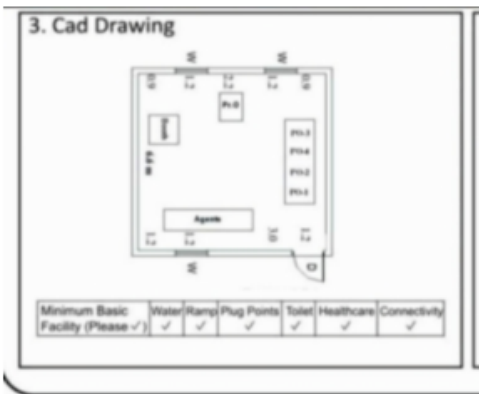

Google Map View

Polling Station Building Front View

Polling Station Front View

Cad View

Key MAP View

1 பெயர் : சண்முகம் தந்தை பெயர்: நாராயணசாமி வீட்டு எண் : 1 வயது : 73 பாலினம் : ஆண்	RIV2858298 Photo is available	2 பெயர் : லட்சுமி கணவர் பெயர்: சண்முகம் வீட்டு எண் : 1 வயது : 68 பாலினம் : பெண்	RIV2858306 Photo is available	3 பெயர் : விகாஷ் தந்தை பெயர்: வெங்கடேஷ் வீட்டு எண் : 1 வயது : 28 பாலினம் : ஆண்	RIV1724426 Photo is available
4 பெயர் : விகாஷினி தந்தை பெயர்: வெங்கடேஷ் வீட்டு எண் : 1 வயது : 28 பாலினம் : ஆண்	RIV1724277 Photo is available	5 பெயர் : சுப்பிரமணியம் தந்தை பெயர்: நாராயணசாமி வீட்டு எண் : 1-1 வயது : 70 பாலினம் : ஆண்	RIV2858314 Photo is available	6 பெயர் : ராஜலட்சுமி கணவர் பெயர்: சுப்பிரமணியம் வீட்டு எண் : 1-1 வயது : 64 பாலினம் : பெண்	RIV2858322 Photo is available
# 7 பெயர் : சசிகுமார் தந்தை பெயர்: சுப்பிரமணியம் வீட்டு எண் : 1-1 வயது : 44 பாலினம் : ஆண்	JBB1589167 Photo is available	8 பெயர் : சிவக்குமார் தந்தை பெயர்: சுப்பிரமணியம் வீட்டு எண் : 1-1 வயது : 42 பாலினம் : ஆண்	JBB4779203 Photo is available	9 பெயர் : தனபாக்கியம் கணவர் பெயர்: சுந்தரம் வீட்டு எண் : 2 வயது : 71 பாலினம் : பெண்	RIV2858330 Photo is available
10 பெயர் : ராஜன் தந்தை பெயர்: வெள்ளிங்கிரி வீட்டு எண் : 2-4 வயது : 56 பாலினம் : ஆண்	RIV1169168 Photo is available	11 பெயர் : ரேவதி கணவர் பெயர்: சிவகுமார் வீட்டு எண் : 2-4 வயது : 40 பாலினம் : பெண்	RIV0110700 Photo is available	12 பெயர் : அமலா தந்தை பெயர்: சுப்பிரமணியன் வீட்டு எண் : 2-4 வயது : 38 பாலினம் : பெண்	RIV0110692 Photo is available
13 பெயர் : மோனிகா தந்தை பெயர்: புருஷோத்தமன் வீட்டு எண் : 2/4 வயது : 27 பாலினம் : ஆண்	RIV3132396 Photo is available	14 பெயர் : ஸ்வஸ்திகா தந்தை பெயர்: ராஜன் வீட்டு எண் : 2/4 வயது : 22 பாலினம் : பெண்	RIV3370111 Photo is available	15 பெயர் : பு சிவாசுபாஷ் தந்தை பெயர்: புருஷோத்தமன் வீட்டு எண் : 2/4 வயது : 21 பாலினம் : ஆண்	RIV3689965 Photo is available
16 பெயர் : பழனிசாமி தந்தை பெயர்: மாரியப்பன் வீட்டு எண் : 2-9 வயது : 86 பாலினம் : ஆண்	RIV0110965 Photo is available	17 பெயர் : ஜீவானந்தம் தந்தை பெயர்: சிவகுமார் வீட்டு எண் : 2/9 வயது : 25 பாலினம் : ஆண்	RIV2367209 Photo is available	18 பெயர் : கீர்த்திவாசன் தந்தை பெயர்: சிவக்குமார் வீட்டு எண் : 2/9 வயது : 23 பாலினம் : ஆண்	RIV3132271 Photo is available
19 பெயர் : கௌதமராஜ் தந்தை பெயர்: சுப்பிரமணியன் வீட்டு எண் : 2-14 வயது : 35 பாலினம் : ஆண்	RIV0828533 Photo is available	20 பெயர் : சதிஷ்குமார் தந்தை பெயர்: சுப்பிரமணியன் வீட்டு எண் : 2-14 வயது : 32 பாலினம் : ஆண்	RIV0828582 Photo is available	21 பெயர் : தினேஷ்குமார் தந்தை பெயர்: சுப்பிரமணியன் வீட்டு எண் : 2-14 வயது : 30 பாலினம் : ஆண்	RIV2245298 Photo is available
22 பெயர் : கஸ்தூரி பாய் தந்தை பெயர்: முருகன் வீட்டு எண் : 2-16 வயது : 37 பாலினம் : பெண்	RIV0110767 Photo is available	23 பெயர் : வினூ சபரி தந்தை பெயர்: கதிர்வேல் வீட்டு எண் : 2/25 வயது : 24 பாலினம் : ஆண்	RIV3215621 Photo is available	24 பெயர் : பேபி கணவர் பெயர்: சுப்பிரமணியன் வீட்டு எண் : 2/27 வயது : 57 பாலினம் : பெண்	RIV3002797 Photo is available
25 பெயர் : விஜயகுமார் தந்தை பெயர்: காசிவிஸ்வநாதன் வீட்டு எண் : 2/32 வயது : 44 பாலினம் : ஆண்	JBB1592534 Photo is available	26 பெயர் : மகேஸ்வரி கணவர் பெயர்: முருகேசன் வீட்டு எண் : 2-34 வயது : 43 பாலினம் : பெண்	RIV0110866 Photo is available	27 பெயர் : ராதா கணவர் பெயர்: கிருஷ்ணமூர்த்தி வீட்டு எண் : 2-35 வயது : 49 பாலினம் : பெண்	JBB1587583 Photo is available
28 பெயர் : கோகிலேஸ்வரி கணவர் பெயர்: பிரகாஷ் வீட்டு எண் : 2-35 வயது : 38 பாலினம் : பெண்	RIV1724418 Photo is available	29 பெயர் : சுவாதி தந்தை பெயர்: கிருஷ்ணமூர்த்தி வீட்டு எண் : 2/35 வயது : 25 பாலினம் : பெண்	RIV2391308 Photo is available	30 பெயர் : மூர்த்தி தந்தை பெயர்: மாதவன் வீட்டு எண் : 3/7 A வயது : 45 பாலினம் : ஆண்	RIV2244077 Photo is available