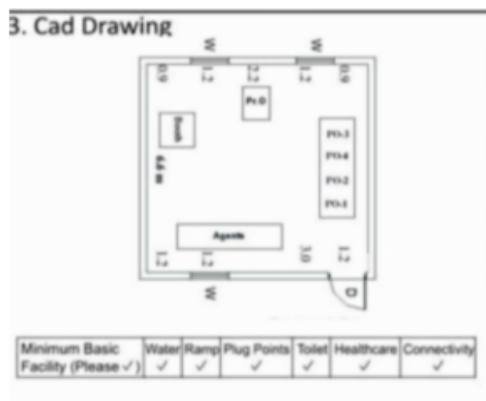

Google Map View

Polling Station Building Front View

Polling Station Front View

Cad View

Key MAP View

1 பெயர் : கோபாலன் தந்தை பெயர்: குப்புசாமி வீட்டு எண் : 1 வயது : 61 பாலினம் : ஆண் Photo is available	RIV3169000	2 பெயர் : முருகன் தந்தை பெயர்: குப்புசாமி வீட்டு எண் : 1 வயது : 60 பாலினம் : ஆண் Photo is available	RIV2865335	3 பெயர் : பத்மாவதி கணவர் பெயர்: முருகன் வீட்டு எண் : 1 வயது : 50 பாலினம் : பெண் Photo is available	RIV2865343
4 பெயர் : சரஸ்வதி கணவர் பெயர்: பழனிசாமி வீட்டு எண் : 1/5 வயது : 55 பாலினம் : பெண் Photo is available	RIV3093812	5 பெயர் : முத்துலட்சுமி கணவர் பெயர்: ரமேஷ் வீட்டு எண் : 2 வயது : 42 பாலினம் : பெண் Photo is available	JBB7708480	6 பெயர் : கணேசன் தந்தை பெயர்: சுந்தரன் வீட்டு எண் : 2 வயது : 40 பாலினம் : ஆண் Photo is available	RIV0829556
7 பெயர் : சித்ரா தேவி கணவர் பெயர்: சரவணகுமார் வீட்டு எண் : 2-ஏ வயது : 43 பாலினம் : பெண் Photo is available	RIV0718726	8 பெயர் : பெருமாள்சாமி தந்தை பெயர்: வெங்கடாச்சலம் வீட்டு எண் : 3 வயது : 73 பாலினம் : ஆண் Photo is available	RIV2865350	9 பெயர் : தேவாத்தாள் கணவர் பெயர்: பெருமாள்சாமி வீட்டு எண் : 3 வயது : 71 பாலினம் : பெண் Photo is available	RIV2865368
10 பெயர் : கனகராஜ் தந்தை பெயர்: பெருமாள்சாமி வீட்டு எண் : 3 வயது : 51 பாலினம் : ஆண் Photo is available	JBB7865942	11 பெயர் : சிவக்குமார் தந்தை பெயர்: நடராஜன் வீட்டு எண் : 3 வயது : 46 பாலினம் : ஆண் Photo is available	RIV0828913	12 பெயர் : ரேகா தந்தை பெயர்: சுந்தரம் வீட்டு எண் : 3 வயது : 37 பாலினம் : பெண் Photo is available	RIV0829010
13 பெயர் : சதீஸ் குமார் சா தந்தை பெயர்: சாந்தககுமார் வீட்டு எண் : 3 வயது : 35 பாலினம் : ஆண் Photo is available	RIV0195396	14 பெயர் : தீபா கணவர் பெயர்: பாலசுப்ரமணியம் வீட்டு எண் : 3-3c வயது : 38 பாலினம் : பெண் Photo is available	RIV1287606	15 பெயர் : சிந்துஜா தந்தை பெயர்: ராஜ் வீட்டு எண் : 3-5 வயது : 30 பாலினம் : பெண் Photo is available	RIV1395442
16 பெயர் : அருணாதேவி தந்தை பெயர்: முருகன் வீட்டு எண் : 3-5 வயது : 30 பாலினம் : பெண் Photo is available	RIV1394066	17 பெயர் : கார்த்தி தந்தை பெயர்: அங்கண்ணன் வீட்டு எண் : 3/5 வயது : 26 பாலினம் : ஆண் Photo is available	RIV3193018	18 பெயர் : சுபாஷினி தந்தை பெயர்: ராஜேந்திரன் வீட்டு எண் : 3/15 வயது : 24 பாலினம் : பெண் Photo is available	RIV3188117
19 பெயர் : ஸ்ரீ விக்னேஷ் தந்தை பெயர்: ராஜேந்திரன் வீட்டு எண் : 3/15 வயது : 21 பாலினம் : ஆண் Photo is available	RIV3744877	20 பெயர் : சிவசங்கரி தே கணவர் பெயர்: தேவராஜ் வீட்டு எண் : 3/17 வயது : 53 பாலினம் : பெண் Photo is available	RIV3542958	21 பெயர் : ஆதீபாலன் தே தந்தை பெயர்: தேவராஜ் வீட்டு எண் : 3/17 வயது : 26 பாலினம் : ஆண் Photo is available	RIV3542677
22 பெயர் : பிரதீபா கணவர் பெயர்: கார்த்திக்ராஜா வீட்டு எண் : 3/27 வயது : 30 பாலினம் : பெண் Photo is available	RIV3772795	23 பெயர் : பிரதீத் தந்தை பெயர்: ஜனகராஜ் வீட்டு எண் : 3/33 வயது : 25 பாலினம் : பெண் Photo is available	RIV2459600	24 பெயர் : பிரதீப் ம தந்தை பெயர்: மனோகரன் வீட்டு எண் : 3/33 வயது : 22 பாலினம் : ஆண் Photo is available	RIV3693991
25 பெயர் : ஜெய்சங்கர் தந்தை பெயர்: மாரிமுத்து வீட்டு எண் : 3-33b வயது : 50 பாலினம் : ஆண் Photo is available	RIV0829572	26 பெயர் : சரஸ்வதி கணவர் பெயர்: ஜெய்சங்கர் வீட்டு எண் : 3-33b வயது : 43 பாலினம் : பெண் Photo is available	RIV0829994	27 பெயர் : ஜெகன்ராஜ் ஜெ தந்தை பெயர்: ஜெய்சங்கர் வீட்டு எண் : 3-33பி வயது : 22 பாலினம் : ஆண் Photo is available	RIV3552791
28 பெயர் : தமிழரசி தந்தை பெயர்: ஜனகராஜ் வீட்டு எண் : 3/33C வயது : 25 பாலினம் : பெண் Photo is available	RIV3093838	29 பெயர் : மதுமிதா ஜ தந்தை பெயர்: ஜனகராஜ் வீட்டு எண் : 3/33. சி வயது : 20 பாலினம் : பெண் Photo is available	RIV3597770	30 பெயர் : சதிஸ் தாயின் பெயர்: ருக்மணி வீட்டு எண் : 3-34 வயது : 33 பாலினம் : ஆண் Photo is available	RIV0829580