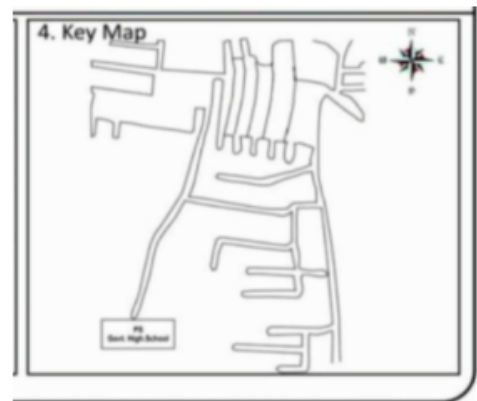

Key MAP View