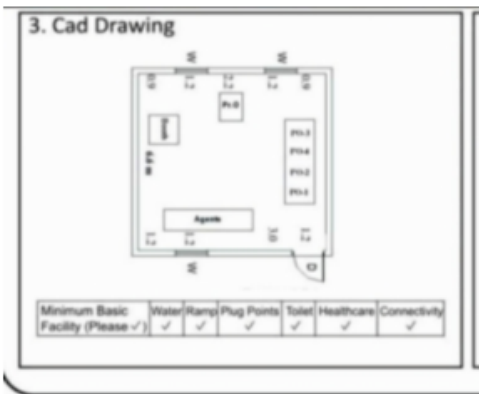

Google Map View

Polling Station Building Front View

Polling Station Front View

Cad View

Key MAP View

1 பெயர் : முருகன் தந்தை பெயர் : மாயத்தேவர் வீட்டு எண் : 1 வயது : 60 பாலினம் : ஆண் Photo is available	RIV1724905	2 பெயர் : அருண்ராஜ்குமார் தந்தை பெயர் : பழனிசாமி வீட்டு எண் : 1 வயது : 40 பாலினம் : ஆண் Photo is available	RIV0829796	3 பெயர் : கீர்த்தனா தந்தை பெயர் : பழனிசாமி வீட்டு எண் : 1 வயது : 36 பாலினம் : பெண் Photo is available	RIV0829283
4 பெயர் : கிருஷ்ணவேல் தந்தை பெயர் : வேலுசாமி கவுண்டர் வீட்டு எண் : 1-94 வயது : 61 பாலினம் : ஆண் Photo is available	RIV0829747	5 பெயர் : சந்தாமணி கணவர் பெயர் : கிருஷ்ணவேல் வீட்டு எண் : 1-94 வயது : 55 பாலினம் : பெண் Photo is available	RIV0829929	6 பெயர் : கார்த்திகா தந்தை பெயர் : காளிதாஸ் வீட்டு எண் : 1-94 வயது : 32 பாலினம் : பெண் Photo is available	RIV0829259
7 பெயர் : மகாலட்சுமி தந்தை பெயர் : கிருஷ்ணவேல் வீட்டு எண் : 1-94 வயது : 32 பாலினம் : பெண் Photo is available	RIV0829630	8 பெயர் : தெய்வநாயகி தந்தை பெயர் : கிருஷ்ணவேல் வீட்டு எண் : 1-94 வயது : 30 பாலினம் : பெண் Photo is available	RIV1169747	# 9 பெயர் : விமலா கி கணவர் பெயர் : ரவிநாதன் வீட்டு எண் : 1 பீ வயது : 74 பாலினம் : பெண் Photo is available	RIV3188869
# 10 பெயர் : ஸ்ரீதர் ர தந்தை பெயர் : ரவிநாதன் வீட்டு எண் : 1 பீ வயது : 49 பாலினம் : ஆண் Photo is available	RIV3188901	# 11 பெயர் : சுவாதிகா ந கணவர் பெயர் : ஸ்ரீதர் வீட்டு எண் : 1 பீ வயது : 42 பாலினம் : பெண் Photo is available	RIV3188943	12 பெயர் : சண்முகசுந்தரம் தந்தை பெயர் : பொன்னுசாமி வீட்டு எண் : 2 வயது : 68 பாலினம் : ஆண் Photo is available	RIV2869998
13 பெயர் : புஷ்பா கணவர் பெயர் : சண்முகசுந்தரம் வீட்டு எண் : 2 வயது : 63 பாலினம் : பெண் Photo is available	RIV2870004	14 பெயர் : விஜயா கணவர் பெயர் : வெள்ளிங்கிரி வீட்டு எண் : 2 வயது : 61 பாலினம் : பெண் Photo is available	RIV0829945	15 பெயர் : வெள்ளிங்கிரி தந்தை பெயர் : பழனிசாமி வீட்டு எண் : 2 வயது : 55 பாலினம் : ஆண் Photo is available	RIV0829473
16 பெயர் : ரமேஸ் தந்தை பெயர் : சண்முகசுந்தரம் வீட்டு எண் : 2 வயது : 44 பாலினம் : ஆண் Photo is available	JBB7527781	17 பெயர் : கார்த்தி தந்தை பெயர் : வெள்ளிங்கிரி வீட்டு எண் : 2 வயது : 40 பாலினம் : ஆண் Photo is available	RIV0829127	18 பெயர் : பழனிச்சாமி தந்தை பெயர் : கருப்பண்ணன் வீட்டு எண் : 2-10 வயது : 66 பாலினம் : ஆண் Photo is available	JBB3725264
19 பெயர் : தேவிகா கணவர் பெயர் : பழனிசாமி வீட்டு எண் : 2-10 வயது : 62 பாலினம் : பெண் Photo is available	RIV0828863	20 பெயர் : தேவிபாலா கணவர் பெயர் : தினேஷ்குமார் வீட்டு எண் : 2/10 வயது : 43 பாலினம் : பெண் Photo is available	RIV1452058	21 பெயர் : ஆறுமுகம் தந்தை பெயர் : சுப்பிரமணியன் வீட்டு எண் : 2-84 வயது : 44 பாலினம் : ஆண் Photo is available	RIV0829713
22 பெயர் : இந்திரா கணவர் பெயர் : ஆறுமுகம் வீட்டு எண் : 2-84 வயது : 43 பாலினம் : பெண் Photo is available	RIV0829101	23 பெயர் : சரஸ்வதி கணவர் பெயர் : வேலுமணி வீட்டு எண் : 3 வயது : 58 பாலினம் : பெண் Photo is available	JBB1583939	# 24 பெயர் : பிரபு வேலுமணி தந்தை பெயர் : வேலுமணி வீட்டு எண் : 3 வயது : 40 பாலினம் : ஆண் Photo is available	JBB7367477
25 பெயர் : ராதாமணி நாகராஜ் கணவர் பெயர் : பிரபு வீட்டு எண் : 3 வயது : 35 பாலினம் : பெண் Photo is available	WJB2651156	S 26 பெயர் : ஏ சைதுன்னிசா கணவர் பெயர் : ஷேக்நாஸுத் வீட்டு எண் : 3/7 வயது : 73 பாலினம் : பெண் Photo is available	JBB5034632	27 பெயர் : முருகன் தந்தை பெயர் : சுப்பிரமணியன் வீட்டு எண் : 3/33 வயது : 59 பாலினம் : ஆண் Photo is available	JBB7960701
28 பெயர் : எம் சசீலா கணவர் பெயர் : முருகன் வீட்டு எண் : 3/33 வயது : 51 பாலினம் : பெண் Photo is available	DBQ2795250	29 பெயர் : ஹரிஷ்வர்யா எம் தந்தை பெயர் : முருகன் வீட்டு எண் : 3/33 வயது : 28 பாலினம் : பெண் Photo is available	RIV3360013	30 பெயர் : பவித்ரா தந்தை பெயர் : இளங்கோவன் வீட்டு எண் : 3B வயது : 31 பாலினம் : பெண் Photo is available	RIV1169994