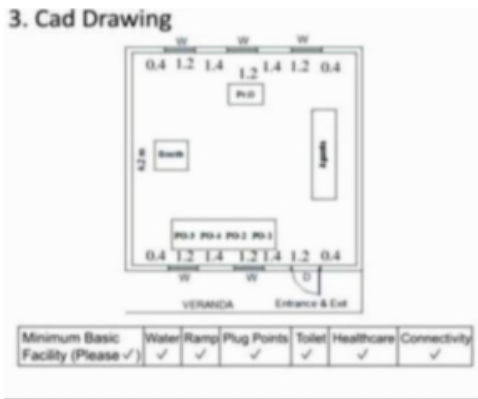

Google Map View

Polling Station Building Front View

Polling Station Front View

Cad View

Key MAP View

1 பெயர் : கார்த்திக் தந்தை பெயர்: சண்முகம் வீட்டு எண் : 1 வயது : 36 பாலினம் : ஆண்	RIV0543546 Photo is available	2 பெயர் : இந்திராணி அம்மாசை தந்தை பெயர்: அம்மாசை வீட்டு எண் : 1 வயது : 35 பாலினம் : பெண்	RIV0832642 Photo is available	3 பெயர் : எஸ் மாதேவ்கண்ணா தந்தை பெயர்: சிவசங்கர் வீட்டு எண் : 1/11 வயது : 20 பாலினம் : ஆண்	RIV3566296 Photo is available
4 பெயர் : குணசேகரன் தந்தை பெயர்: கோவிந்தராஜன் வீட்டு எண் : 1/37 வயது : 60 பாலினம் : ஆண்	RIV2319390 Photo is available	5 பெயர் : கிருஷ்ணசாமி தந்தை பெயர்: சின்னராஜ் வீட்டு எண் : 1x வயது : 48 பாலினம் : ஆண்	RIV0833442 Photo is available	6 பெயர் : ராஜம்மாள் கணவர் பெயர்: ராமசாமி வீட்டு எண் : 2 வயது : 65 பாலினம் : பெண்	RIV2857266 Photo is available
7 பெயர் : சுகுமாரன் தந்தை பெயர்: மணி வீட்டு எண் : 2 வயது : 56 பாலினம் : ஆண்	RIV1809243 Photo is available	8 பெயர் : வடிவேலு தந்தை பெயர்: ராஜேந்திரன் வீட்டு எண் : 2 வயது : 43 பாலினம் : ஆண்	RIV1288984 Photo is available	9 பெயர் : கவிதா கணவர் பெயர்: வடிவேல் வீட்டு எண் : 2 வயது : 41 பாலினம் : பெண்	RIV0115006 Photo is available
10 பெயர் : சரண்யா கணவர் பெயர்: வடிவேலு வீட்டு எண் : 2 வயது : 32 பாலினம் : பெண்	RIV1841535 Photo is available	#2 11 பெயர் : கபிலன் ம தந்தை பெயர்: மருதாசலம் வீட்டு எண் : 2 வயது : 31 பாலினம் : ஆண்	RIV1172451 Photo is available	12 பெயர் : அஸ்வதி தந்தை பெயர்: மருதாசலம் வீட்டு எண் : 2 வயது : 28 பாலினம் : பெண்	RIV1725829 Photo is available
13 பெயர் : பத்மாவதி கணவர் பெயர்: வாசுதேவன் வீட்டு எண் : 3/3-1 வயது : 76 பாலினம் : பெண்	RIV2389112 Photo is available	14 பெயர் : சங்கீதா கணவர் பெயர்: நாகராஜ் வீட்டு எண் : 3-11 வயது : 44 பாலினம் : பெண்	RIV0115030 Photo is available	15 பெயர் : பாணுமதி கணவர் பெயர்: செளந்திரராஜன் வீட்டு எண் : 3A வயது : 59 பாலினம் : பெண்	RIV2857274 Photo is available
16 பெயர் : சாந்தாமணி கணவர் பெயர்: முத்துசாமி வீட்டு எண் : 3B வயது : 69 பாலினம் : பெண்	RIV2857282 Photo is available	17 பெயர் : சரவணன் தந்தை பெயர்: முத்துசாமி வீட்டு எண் : 3B-1 வயது : 53 பாலினம் : ஆண்	RIV2857290 Photo is available	18 பெயர் : அகிலா கணவர் பெயர்: சிவசங்கர் வீட்டு எண் : 4 வயது : 49 பாலினம் : பெண்	RIV1809144 Photo is available
19 பெயர் : மருதமணி தந்தை பெயர்: துரைராஜ் வீட்டு எண் : 4-1 வயது : 69 பாலினம் : பெண்	RIV2857316 Photo is available	# 20 பெயர் : யுவராஜ் ரங்கராஜ் தந்தை பெயர்: ரங்கராஜ் வீட்டு எண் : 2 வயது : 41 பாலினம் : ஆண்	RIV0210633 Photo is available	21 பெயர் : சிவா சங்கர் தந்தை பெயர்: முத்துநாடார் வீட்டு எண் : 4-11 வயது : 51 பாலினம் : ஆண்	RIV2442713 Photo is available
22 பெயர் : பிரியதர்ஷினி தந்தை பெயர்: செல்வராஜ் வீட்டு எண் : 4/11 வயது : 29 பாலினம் : பெண்	RIV1452802 Photo is available	23 பெயர் : தர்ஷினி தந்தை பெயர்: சரவணன் வீட்டு எண் : 4/45 வயது : 20 பாலினம் : பெண்	RIV3507324 Photo is available	24 பெயர் : மணி தந்தை பெயர்: முனியப்பன் வீட்டு எண் : 5 வயது : 59 பாலினம் : ஆண்	RIV0378661 Photo is available
25 பெயர் : ராமகிருஷ்ணன் தந்தை பெயர்: இராமசாமிக்கவுண்டர் வீட்டு எண் : 5 வயது : 48 பாலினம் : ஆண்	JBB4825014 Photo is available	# 26 பெயர் : மதன்குமார் விஸ்வநாதன் தந்தை பெயர்: விஸ்வநாதன் வீட்டு எண் : 5-27 வயது : 28 பாலினம் : ஆண்	RIV1725779 Photo is available	27 பெயர் : பாப்பாத்தி கணவர் பெயர்: கிருஷ்ணசாமி வீட்டு எண் : 6 வயது : 71 பாலினம் : பெண்	RIV2857332 Photo is available
28 பெயர் : சாந்தி கணவர் பெயர்: செல்லதுரை வீட்டு எண் : 6-11 வயது : 61 பாலினம் : பெண்	RIV0115022 Photo is available	29 பெயர் : ஆறுச்சாமி தந்தை பெயர்: ராமசாமி வீட்டு எண் : 6A வயது : 67 பாலினம் : ஆண்	JBB7839145 Photo is available	30 பெயர் : பழனியம்மாள் தந்தை பெயர்: ஆறுச்சாமி வீட்டு எண் : 6A வயது : 66 பாலினம் : பெண்	RIV2857340 Photo is available