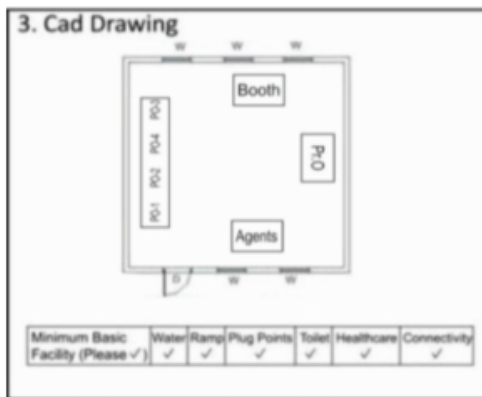

Google Map View

Polling Station Building Front View

Polling Station Front View

Cad View

Key MAP View

சட்டமன்றத் தொகுதியின் எண் மற்றும் பெயர் : 119-தொண்டாமுத்தூர் பிரிவு எண் மற்றும் பெயர் 1-வார்டு எண் 91 அம்மாசைகவுண்டர் வீதி