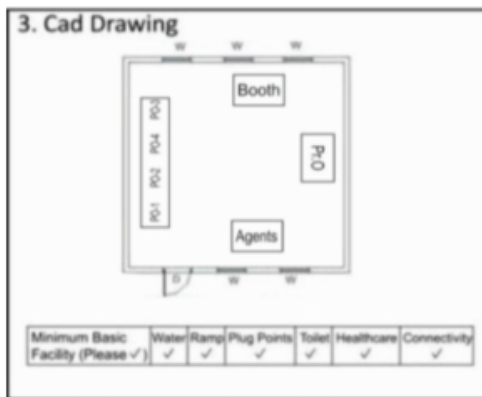

Google Map View

Polling Station Building Front View

Polling Station Front View

Cad View

Key MAP View

1 பெயர் : ராஜ் தந்தை பெயர்: பழனிச்சாமி வீட்டு எண் : 1 வயது : 56 பாலினம் : ஆண்	JBB7618994 Photo is available	2 பெயர் : பழனிச்சாமி தந்தை பெயர்: நஞ்சப்பன் வீட்டு எண் : 1 வயது : 55 பாலினம் : ஆண்	RIV0834135 Photo is available	3 பெயர் : அம்சராஜ் தந்தை பெயர்: பழனிச்சாமி வீட்டு எண் : 1 வயது : 54 பாலினம் : ஆண்	JBB7619034 Photo is available
4 பெயர் : அருள்ஜோதி கணவர் பெயர்: கௌதம் வீட்டு எண் : 1 வயது : 31 பாலினம் : பெண்	RIV2489235 Photo is available	5 பெயர் : புவனேஸ்வரி தந்தை பெயர்: துரைசாமி வீட்டு எண் : 1 வயது : 28 பாலினம் : பெண்	WTD1843986 Photo is available	6 பெயர் : சுசீலா கணவர் பெயர்: செல்வராஜ் வீட்டு எண் : 2 வயது : 59 பாலினம் : பெண்	RIV2880474 Photo is available
7 பெயர் : சந்திரன் தந்தை பெயர்: அய்யா சாமி வீட்டு எண் : 2 வயது : 38 பாலினம் : ஆண்	RIV0545137 Photo is available	8 பெயர் : நித்யா கணவர் பெயர்: சந்திரன் வீட்டு எண் : 2 வயது : 36 பாலினம் : பெண்	RIV0545129 Photo is available	9 பெயர் : துர்கா தேவி கணவர் பெயர்: விக்கனேஷ் குமார் வீட்டு எண் : 2 வயது : 35 பாலினம் : பெண்	RIV2336402 Photo is available
10 பெயர் : கார்த்திக்குமார் தந்தை பெயர்: சிங்காரவேல் வீட்டு எண் : 2 வயது : 32 பாலினம் : ஆண்	RIV0999268 Photo is available	11 பெயர் : சங்கர் தந்தை பெயர்: சண்முகசுந்தரம் வீட்டு எண் : 3 வயது : 76 பாலினம் : ஆண்	JBB4819751 Photo is available	12 பெயர் : லட்சுமணன் ச தந்தை பெயர்: சங்கர் வீட்டு எண் : 3 வயது : 43 பாலினம் : ஆண்	RIV3636107 Photo is available
13 பெயர் : சிங்காரவேலு தந்தை பெயர்: நஞ்சப்பகவுண்டர் வீட்டு எண் : 4 வயது : 56 பாலினம் : ஆண்	JBB4825626 Photo is available	14 பெயர் : பிரதிப்குமார் சி தந்தை பெயர்: சிங்காரவேல் வீட்டு எண் : 4 வயது : 30 பாலினம் : ஆண்	RIV1399914 Photo is available	15 பெயர் : சகிலா கணவர் பெயர்: யுவராஜ் வீட்டு எண் : 4 வயது : 26 பாலினம் : பெண்	RIV3143492 Photo is available
16 பெயர் : கல்வீரக்கவுண்டர் தந்தை பெயர்: அர்ச்சுணன் வீட்டு எண் : 5 வயது : 70 பாலினம் : ஆண்	JBB4819645 Photo is available	17 பெயர் : பாப்பாத்தி கணவர் பெயர்: கல்வீரக்கவுண்டர் வீட்டு எண் : 5 வயது : 65 பாலினம் : பெண்	JBB4823480 Photo is available	18 பெயர் : பொன்ராஜ் தந்தை பெயர்: கல்வீரக்கவுண்டர் வீட்டு எண் : 5 வயது : 43 பாலினம் : ஆண்	JBB4823118 Photo is available
19 பெயர் : விஜயா தந்தை பெயர்: ரங்கசாமி வீட்டு எண் : 7 வயது : 61 பாலினம் : பெண்	JBB4821740 Photo is available	20 பெயர் : நவரத்தினம் தந்தை பெயர்: நாகசாமி வீட்டு எண் : 8-1 வயது : 55 பாலினம் : ஆண்	JBB1594761 Photo is available	21 பெயர் : சகாதேவன் தந்தை பெயர்: அர்ச்சுணன் வீட்டு எண் : 8-2 வயது : 55 பாலினம் : ஆண்	JBB4825253 Photo is available
22 பெயர் : மல்லிகா கணவர் பெயர்: சகாதேவன் வீட்டு எண் : 8-2 வயது : 50 பாலினம் : பெண்	JBB4821807 Photo is available	23 பெயர் : பத்மணி வே கணவர் பெயர்: வேலுமணி வீட்டு எண் : 8/11 வயது : 51 பாலினம் : பெண்	JBB4822417 Photo is available	24 பெயர் : மேனகா தாயின் பெயர்: வேலுமணி வீட்டு எண் : 8-11 வயது : 29 பாலினம் : பெண்	RIV2369767 Photo is available
25 பெயர் : பூந்மதி தந்தை பெயர்: வேலுமணி வீட்டு எண் : 8/11 வயது : 27 பாலினம் : பெண்	RIV3143476 Photo is available	26 பெயர் : சிவக்குமார் தந்தை பெயர்: இசக்கி வீட்டு எண் : 9 வயது : 37 பாலினம் : ஆண்	SFY0001248 Photo is available	27 பெயர் : வெள்ளிங்கிரி தந்தை பெயர்: அய்யாவு வீட்டு எண் : 10 வயது : 70 பாலினம் : ஆண்	RIV2880490 Photo is available
28 பெயர் : சிவகாமி கணவர் பெயர்: வெள்ளிங்கிரி வீட்டு எண் : 10 வயது : 64 பாலினம் : பெண்	RIV2880508 Photo is available	29 பெயர் : விக்கனேஷ் குமார் தந்தை பெயர்: ரங்கராஜ் வீட்டு எண் : 10 வயது : 38 பாலினம் : ஆண்	RIV0545145 Photo is available	30 பெயர் : கீதா கணவர் பெயர்: சுரேஷ் பாபு வீட்டு எண் : 10 வயது : 38 பாலினம் : பெண்	RIV1173475 Photo is available