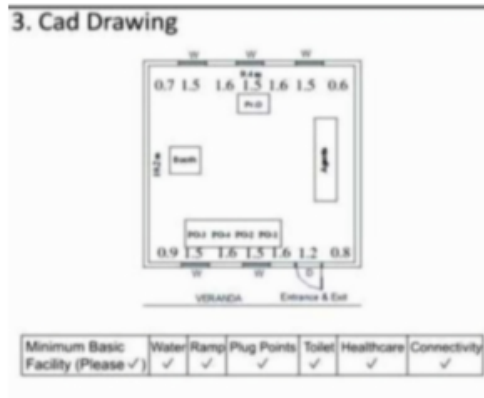

Google Map View

Polling Station Building Front View

Polling Station Front View

Cad View

Key MAP View

1 பெயர் : காமாட்சி கணவர் பெயர் : சேதுராமன் வீட்டு எண் : 1 வயது : 76 பாலினம் : பெண் Photo is available	RIV0594192	2 பெயர் : விக்டர் ரவி தந்தை பெயர் : ராமகிருஷ்ணன் வீட்டு எண் : 1 வயது : 59 பாலினம் : ஆண் Photo is available	RIV1810340	3 பெயர் : நந்தினி தந்தை பெயர் : ராஜேந்திரன் வீட்டு எண் : 1 வயது : 30 பாலினம் : பெண் Photo is available	RIV1387570
4 பெயர் : அருண் தந்தை பெயர் : சுப்பிரமணியம் வீட்டு எண் : 1C வயது : 47 பாலினம் : ஆண் Photo is available	RIV0519595	# 5 பெயர் : பிரமோத் சக்ரவர்த்தி தந்தை பெயர் : முத்து முருகன் முருகன் வீட்டு எண் : 4-A வயது : 29 பாலினம் : ஆண் Photo is available	RIV1453522	6 பெயர் : பத்மா முருகேசன் கணவர் பெயர் : ஆறுசாமி வீட்டு எண் : 5 வயது : 77 பாலினம் : பெண் Photo is available	RIV3756681
7 பெயர் : கிருபா தாயின் பெயர் : ராணி எலிசபெத் வீட்டு எண் : 5-100 வயது : 30 பாலினம் : பெண் Photo is available	RIV1387588	8 பெயர் : ஹேமா ஞான சுகந்தி கணவர் பெயர் : செல்வக்குமார் வீட்டு எண் : 9 வயது : 49 பாலினம் : பெண் Photo is available	SKU0032912	9 பெயர் : ஃபெலிக்ஸ் தினு பீட்டர்சன் தந்தை பெயர் : செல்வகுமார் வீட்டு எண் : 9 வயது : 23 பாலினம் : ஆண் Photo is available	RIV3573839
10 பெயர் : ரிஷியா ஜரின் செ தந்தை பெயர் : செல்வக்குமார் வீட்டு எண் : 9 வயது : 20 பாலினம் : பெண் Photo is available	RIV3586294	11 பெயர் : ஷகிலா பானு நூ கணவர் பெயர் : நூர் பாஷா வீட்டு எண் : 9ஏ வயது : 61 பாலினம் : பெண் Photo is available	RIV3783511	12 பெயர் : ரமேஷ்குமார் தந்தை பெயர் : ராஜகோபால் வீட்டு எண் : 10 வயது : 58 பாலினம் : ஆண் Photo is available	RIV1810183
13 பெயர் : ஜோசப்பின் மரியா கணவர் பெயர் : வினசென்ட் சர்ச்சில் பிரபு வீட்டு எண் : 11 வயது : 54 பாலினம் : பெண் Photo is available	RIV1810407	14 பெயர் : விவின் சாய் தந்தை பெயர் : விக்டர் ரவி வீட்டு எண் : 11 வயது : 26 பாலினம் : ஆண் Photo is available	RIV3143211	15 பெயர் : பீபீஜான் கணவர் பெயர் : முஹமது அனிபா வீட்டு எண் : 12-1 வயது : 62 பாலினம் : பெண் Photo is available	RIV2957017
16 பெயர் : அருணாச்சலபாண்டியன் தந்தை பெயர் : பொன்னையா வீட்டு எண் : 13 வயது : 78 பாலினம் : ஆண் Photo is available	RIV2899656	17 பெயர் : இந்திரா கணவர் பெயர் : அருணாச்சலபாண்டியன் வீட்டு எண் : 13 வயது : 71 பாலினம் : பெண் Photo is available	RIV2899664	18 பெயர் : முரளி தந்தை பெயர் : தானுமலையன் வீட்டு எண் : 13 வயது : 51 பாலினம் : ஆண் Photo is available	RIV1810209
19 பெயர் : கன்சானா கணவர் பெயர் : பத்ருதீன் வீட்டு எண் : 13 வயது : 49 பாலினம் : பெண் Photo is available	RIV2246577	20 பெயர் : சரவணன் தந்தை பெயர் : அருணாச்சலபாண்டியன் வீட்டு எண் : 13 வயது : 47 பாலினம் : ஆண் Photo is available	RIV2899672	21 பெயர் : செல்வதங்கம் கணவர் பெயர் : சரவணன் வீட்டு எண் : 13 வயது : 44 பாலினம் : பெண் Photo is available	RIV1810399
22 பெயர் : நவ்சாத் தந்தை பெயர் : முகம்மது சாகிப் வீட்டு எண் : 13பீ வயது : 59 பாலினம் : ஆண் Photo is available	RIV1177963	23 பெயர் : ஹயாத் அப்துல்காதர் கணவர் பெயர் : ரபீக் வீட்டு எண் : 13B வயது : 47 பாலினம் : பெண் Photo is available	RIV2407435	24 பெயர் : இம்ரான் கான் தந்தை பெயர் : சாந்து உசேன் வீட்டு எண் : 13 பீ வயது : 33 பாலினம் : ஆண் Photo is available	RIV0696294
25 பெயர் : அப்துல் ரஹ்மான் தந்தை பெயர் : ரபீக் வீட்டு எண் : 13பி வயது : 29 பாலினம் : ஆண் Photo is available	RIV3525573	26 பெயர் : அப்துல்லா தந்தை பெயர் : பத்ருதீன் வீட்டு எண் : 13B வயது : 27 பாலினம் : ஆண் Photo is available	RIV2361715	27 பெயர் : முகம்மது வாசிம் தந்தை பெயர் : ரபீக் வீட்டு எண் : 13B வயது : 26 பாலினம் : ஆண் Photo is available	RIV2421360
28 பெயர் : அய்பக் ஜபீர் தந்தை பெயர் : நவ்சாத் வீட்டு எண் : 13-பீ வயது : 22 பாலினம் : ஆண் Photo is available	RIV3373602	29 பெயர் : பெனாசிர் பாத்திமா கணவர் பெயர் : இம்ரான் கான் வீட்டு எண் : 13 பி வயது : 30 பாலினம் : பெண் Photo is available	RIV3592201	30 பெயர் : ஜாஹீர் உசேன் பத்ருதீன் தந்தை பெயர் : பத்ருதீன் வீட்டு எண் : 13 பீ வயது : 25 பாலினம் : ஆண் Photo is available	RIV3401106