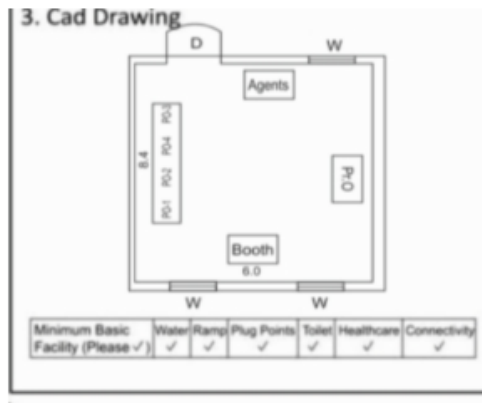

Google Map View

Polling Station Building Front View

Polling Station Front View

Cad View

Key MAP View

1 பெயர் : சம்பத்ருமார் தந்தை பெயர்: சோமசுந்தரம் வீட்டு எண் : 1 வயது : 77 பாலினம் : ஆண் Photo is available RIV0837468	2 பெயர் : வசந்தா கணவர் பெயர்: சம்பத்ருமார் வீட்டு எண் : 1 வயது : 73 பாலினம் : பெண் Photo is available RIV0837476	3 பெயர் : நிவேதாஸ்ருதி தந்தை பெயர்: பாபுவீதியாசாகர் வீட்டு எண் : 1 வயது : 27 பாலினம் : பெண் Photo is available RIV2246999
4 பெயர் : ஹேமசுந்தர் டி தந்தை பெயர்: திருவடி வீட்டு எண் : 1 வயது : 20 பாலினம் : ஆண் Photo is available RIV3536331	S 5 பெயர் : பத்மாவதி கணவர் பெயர்: ஜெயநாதன் வீட்டு எண் : 3 நேதாஜி நாகர் வயது : 67 பாலினம் : பெண் Photo is available RIV3670924	6 பெயர் : கிரிஸ்டினா கணவர் பெயர்: இமானுவேல் வீட்டு எண் : 5 வயது : 84 பாலினம் : பெண் Photo is available JBB4834669
S 7 பெயர் : சாந்த் கோகுல தந்தை பெயர்: சுப்பையா வீட்டு எண் : 5 வயது : 45 பாலினம் : ஆண் Photo is available RIV0491449	S 8 பெயர் : மனோகரன் தந்தை பெயர்: பழனிமுத்து வீட்டு எண் : 6 வயது : 75 பாலினம் : ஆண் Photo is available RIV0644930	9 பெயர் : வைத்தியநாதன் வி தந்தை பெயர்: விஸ்வநாதன் வீட்டு எண் : 6 வயது : 74 பாலினம் : ஆண் Photo is available JBB1987981
10 பெயர் : கௌஸ் மொஹிதீன் தந்தை பெயர்: ஷேக்பத்துல் காதர் வீட்டு எண் : 6 வயது : 69 பாலினம் : ஆண் Photo is available RIV1175942	11 பெயர் : உமா வைத்தியநாதன் கணவர் பெயர்: வைத்தியநாதன் வீட்டு எண் : 6 வயது : 67 பாலினம் : பெண் Photo is available RIV2907509	S 12 பெயர் : சுசீலாபாய் ரேசினி கணவர் பெயர்: மனோகரன் வீட்டு எண் : 6 வயது : 65 பாலினம் : பெண் Photo is available RIV0644922
13 பெயர் : சாஹிரா கணவர் பெயர்: கௌஸ் மொஹிதீன் வீட்டு எண் : 6 வயது : 62 பாலினம் : பெண் Photo is available RIV1175959	14 பெயர் : முஹம்மது ஃபாகிஹ் தந்தை பெயர்: கௌஸ் மொஹிதீன் வீட்டு எண் : 6 வயது : 38 பாலினம் : ஆண் Photo is available RIV1175967	15 பெயர் : ஜலஜம் கணவர் பெயர்: விஜயகுமார் வீட்டு எண் : 7 வயது : 75 பாலினம் : பெண் Photo is available JBB4838462
16 பெயர் : மணி தந்தை பெயர்: வெள்ளையப்பராஜ் வீட்டு எண் : 8 வயது : 77 பாலினம் : ஆண் Photo is available JBB4837829	17 பெயர் : சண்முகம் தந்தை பெயர்: பழனியப்பன் வீட்டு எண் : 8 வயது : 52 பாலினம் : ஆண் Photo is available JBB4837845	18 பெயர் : மேகலா கணவர் பெயர்: சண்முகம் வீட்டு எண் : 8 வயது : 48 பாலினம் : பெண் Photo is available JBB4837837
19 பெயர் : கண்ணன் தந்தை பெயர்: மணி வீட்டு எண் : 8 வயது : 47 பாலினம் : ஆண் Photo is available RIV3365038	20 பெயர் : முரளி தந்தை பெயர்: மணி வீட்டு எண் : 8 வயது : 44 பாலினம் : ஆண் Photo is available JBB4836458	21 பெயர் : சித்ரா தேவி தந்தை பெயர்: சண்முகம் வீட்டு எண் : 8 வயது : 23 பாலினம் : பெண் Photo is available RIV3364999
22 பெயர் : ஜெய பாரதி கணவர் பெயர்: முரளி வீட்டு எண் : 8-1 வயது : 44 பாலினம் : பெண் Photo is available RIV1810761	23 பெயர் : இந்துமதி தந்தை பெயர்: ஆகாஷ் வீட்டு எண் : 8-5 வயது : 32 பாலினம் : பெண் Photo is available RIV1810886	24 பெயர் : உப்பிலி தந்தை பெயர்: ஸ்ரீனிவாசன் வீட்டு எண் : 10 வயது : 82 பாலினம் : ஆண் Photo is available RIV2907525
25 பெயர் : சுசீலா கணவர் பெயர்: உப்பிலி வீட்டு எண் : 10 வயது : 75 பாலினம் : பெண் Photo is available RIV2907533	26 பெயர் : வாசுதேவன் தந்தை பெயர்: உப்பிலி வீட்டு எண் : 10 வயது : 53 பாலினம் : ஆண் Photo is available RIV2907541	27 பெயர் : சுகுமாரன் தந்தை பெயர்: உப்பிலி வீட்டு எண் : 10-2B வயது : 48 பாலினம் : ஆண் Photo is available RIV2907558
28 பெயர் : லட்சுமி கணவர் பெயர்: வாசுதேவன் வீட்டு எண் : 10 வயது : 47 பாலினம் : பெண் Photo is available JBB4838488	29 பெயர் : ஹரிணி சங்கர் தந்தை பெயர்: சங்கர் இஸக்கிமுத்து வீட்டு எண் : 10 வயது : 20 பாலினம் : பெண் Photo is available RIV3645819	30 பெயர் : தெய்வசிகாமணி தந்தை பெயர்: பழனிசாமி வீட்டு எண் : 10-2B வயது : 85 பாலினம் : ஆண் Photo is available JBB4841417