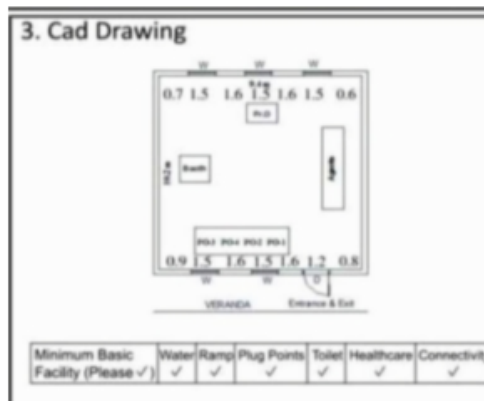

Google Map View

Polling Station Building Front View

Polling Station Front View

Cad View

Key MAP View

1 பெயர் : சுந்தரபாண்டி தந்தை பெயர்: பழனி வீட்டு எண் : 1 வயது : 43 பாலினம் : ஆண்	RIV0838920 Photo is available	2 பெயர் : சித்ரா கணவர் பெயர்: சிவாநந்தம் வீட்டு எண் : 1 வயது : 41 பாலினம் : பெண்	RIV0838961 Photo is available	3 பெயர் : தங்கமணி கணவர் பெயர்: பொன்னன் குட்டி வீட்டு எண் : 1A-167 வயது : 76 பாலினம் : பெண்	RIV2491835 Photo is available
4 பெயர் : மல்விகா கணவர் பெயர்: பாஸ்கரன் வீட்டு எண் : 2 வயது : 52 பாலினம் : பெண்	RIV1176965 Photo is available	5 பெயர் : சத்தியபிரியா கணவர் பெயர்: ஜெயகுமார் வீட்டு எண் : 2 வயது : 34 பாலினம் : பெண்	RIV1388313 Photo is available	6 பெயர் : நிர்மல் தந்தை பெயர்: நாகராசு வீட்டு எண் : 7/1 வயது : 35 பாலினம் : ஆண்	RIV3360294 Photo is available
7 பெயர் : ஃபைசல் ரஹ்மான் தந்தை பெயர்: இக்பால் அ . ம் வீட்டு எண் : 8 வயது : 29 பாலினம் : ஆண்	RIV3107802 Photo is available	8 பெயர் : செல்வகுமார் தந்தை பெயர்: பொன்னுசாமி வீட்டு எண் : 9 வயது : 78 பாலினம் : ஆண்	RIV0210831 Photo is available	9 பெயர் : வெங்கடேசுக்குமார் தந்தை பெயர்: செல்வகுமார் வீட்டு எண் : 9 வயது : 47 பாலினம் : ஆண்	RIV0210856 Photo is available
10 பெயர் : பிரவின்குமார் தந்தை பெயர்: செல்வகுமார் வீட்டு எண் : 9 வயது : 41 பாலினம் : ஆண்	RIV0210864 Photo is available	11 பெயர் : காஞ்சனமாலா கணவர் பெயர்: செல்வகுமார் வீட்டு எண் : 9-A வயது : 75 பாலினம் : பெண்	RIV0210849 Photo is available	12 பெயர் : புவனேஸ்வரி கணவர் பெயர்: மணிகண்டன் வீட்டு எண் : 9-ஏ/1 வயது : 32 பாலினம் : பெண்	RIV0093534 Photo is available
13 பெயர் : கார்த்திக் தந்தை பெயர்: பாஸ்கரன் வீட்டு எண் : 11-60A வயது : 42 பாலினம் : ஆண்	RIV0520015 Photo is available	14 பெயர் : பிரசன்னா தந்தை பெயர்: பாஸ்கரன் வீட்டு எண் : 11-60A வயது : 41 பாலினம் : ஆண்	RIV0520031 Photo is available	15 பெயர் : கிஷன் தந்தை பெயர்: ராமன் வீட்டு எண் : 12/1 வயது : 22 பாலினம் : ஆண்	RIV3469418 Photo is available
16 பெயர் : மீனா கணவர் பெயர்: ராமசந்திரன் வீட்டு எண் : 12-3 வயது : 74 பாலினம் : பெண்	RIV0520478 Photo is available	17 பெயர் : கண்மணி டயானா தந்தை பெயர்: ஜெயக்குமார் வீட்டு எண் : 12-3 வயது : 41 பாலினம் : பெண்	JBB7842040 Photo is available	18 பெயர் : ஆனந்த நாராயணன் தந்தை பெயர்: கிருஷ்ணா ஐயர் வீட்டு எண் : 12-172A வயது : 82 பாலினம் : ஆண்	RIV0645465 Photo is available
19 பெயர் : பாக்கியலட்சுமி கணவர் பெயர்: நாராயணன் வீட்டு எண் : 12-172A வயது : 77 பாலினம் : பெண்	RIV0645002 Photo is available	20 பெயர் : முத்துவிஜயபாண்டியன் தந்தை பெயர்: சேவுகரத்தினம் வீட்டு எண் : 13 வயது : 47 பாலினம் : ஆண்	RIV1001593 Photo is available	21 பெயர் : முத்துகிருஷ்ணவேணி கணவர் பெயர்: முத்துவிஜயபாண்டியன் வீட்டு எண் : 13 வயது : 42 பாலினம் : பெண்	RIV1001601 Photo is available
22 பெயர் : மகேஷ்வரன் தந்தை பெயர்: முருகன் வீட்டு எண் : 14 வயது : 33 பாலினம் : ஆண்	RIV0839258 Photo is available	23 பெயர் : பவித்ரா கணவர் பெயர்: மகேஷ்வரன் வீட்டு எண் : 14 வயது : 24 பாலினம் : பெண்	RIV3364833 Photo is available	24 பெயர் : சமதி கணவர் பெயர்: பார்த்திபன் வீட்டு எண் : 15 வயது : 52 பாலினம் : பெண்	JBB7575103 Photo is available
25 பெயர் : வன்மீகநாதன் சிவகுமார் தந்தை பெயர்: சிவகுமார் நடராஜன் வீட்டு எண் : 16/1 பி, வயது : 22 பாலினம் : ஆண்	RIV3496239 Photo is available	26 பெயர் : வசந்தா கணவர் பெயர்: அபாய் நாயுடு வீட்டு எண் : 19 வயது : 75 பாலினம் : பெண்	RIV1728823 Photo is available	27 பெயர் : சுஜாதா கணவர் பெயர்: ஸ்ரீதரன் வீட்டு எண் : 19-1 வயது : 52 பாலினம் : பெண்	RIV0594853 Photo is available
28 பெயர் : சம்ஷாத் பேகம் கணவர் பெயர்: காதர் மீரா வீட்டு எண் : 19A வயது : 68 பாலினம் : பெண்	RIV0594960 Photo is available	29 பெயர் : ஜெயஜனனி கணவர் பெயர்: சுப்பராமன் வீட்டு எண் : 21 வயது : 72 பாலினம் : பெண்	RIV0520577 Photo is available	30 பெயர் : யஷ்வந்த் தந்தை பெயர்: பக்தவத்சலம் வீட்டு எண் : 21 வயது : 53 பாலினம் : ஆண்	RIV3301538 Photo is available