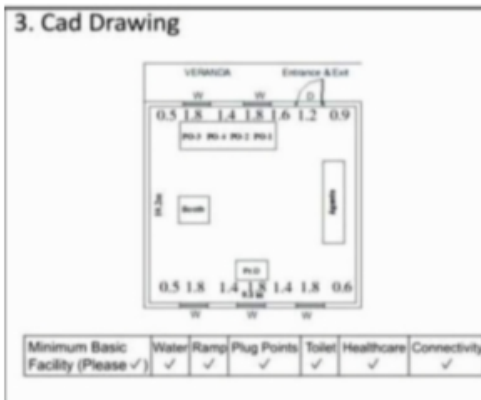

வாக்காளர் பதிவு அலுவலரின்  
கையொப்பம்

Nazri Naksha

Google Map View

Polling Station Building Front View

Polling Station Front View

Cad View

Key MAP View

|  |            |   |            |  |            |
|--|------------|---|------------|--|------------|
| 1<br>பெயர் : ஆறுச்சாமி<br>தந்தை பெயர் : அர்ஜுனகவுண்டர்<br>வீட்டு எண் : 1<br>வயது : 72 பாலினம் : ஆண்<br>Photo is available      | RIV0122580 | 2<br>பெயர் : ராதாமணி<br>கணவர் பெயர் : ஆறுச்சாமி<br>வீட்டு எண் : 1<br>வயது : 63 பாலினம் : பெண்<br>Photo is available                   | RIV0122572 | 3<br>பெயர் : தினேஷ்குமார்<br>தந்தை பெயர் : ஆறுச்சாமி<br>வீட்டு எண் : 1<br>வயது : 36 பாலினம் : ஆண்<br>Photo is available                      | RIV0122564 |
| 4<br>பெயர் : ரமேஷ்<br>தந்தை பெயர் : முருகன்<br>வீட்டு எண் : 1<br>வயது : 32 பாலினம் : ஆண்<br>Photo is available                 | RIV0840546 | 5<br>பெயர் : ரம்பா<br>தந்தை பெயர் : முருகன்<br>வீட்டு எண் : 1<br>வயது : 30 பாலினம் : பெண்<br>Photo is available                       | RIV1292044 | 6<br>பெயர் : அபிலாஷ்<br>தந்தை பெயர் : அண்ணாமலை<br>வீட்டு எண் : 1 ஜி பிளாக்<br>வயது : 28 பாலினம் : ஆண்<br>Photo is available                  | RIV3004223 |
| 7<br>பெயர் : சுகன்யா<br>தந்தை பெயர் : சுனில்குமார்<br>வீட்டு எண் : 2<br>வயது : 32 பாலினம் : பெண்<br>Photo is available         | RIV3189263 | 8<br>பெயர் : இளமதி<br>தந்தை பெயர் : சேதுராமன்<br>வீட்டு எண் : 2<br>வயது : 28 பாலினம் : பெண்<br>Photo is available                     | RIV1812122 | 9<br>பெயர் : லோகேஷ் குமார்<br>தந்தை பெயர் : குமார்<br>வீட்டு எண் : 2<br>வயது : 26 பாலினம் : ஆண்<br>Photo is available                        | RIV2302792 |
| 10<br>பெயர் : சுகுமாரன்<br>தந்தை பெயர் : தங்கப்பன்<br>வீட்டு எண் : 3<br>வயது : 69 பாலினம் : ஆண்<br>Photo is available          | RIV3189420 | 11<br>பெயர் : திவ்யா பி<br>தந்தை பெயர் : பாப்பையன்<br>வீட்டு எண் : 3 என்<br>வயது : 23 பாலினம் : பெண்<br>Photo is available            | RIV3681087 | 12<br>பெயர் : தமிழ்செல்வி<br>கணவர் பெயர் : செந்தில்குமார்<br>வீட்டு எண் : 3-S<br>வயது : 45 பாலினம் : பெண்<br>Photo is available              | RIV0645937 |
| 13<br>பெயர் : ருக்மணி<br>கணவர் பெயர் : சாமிக்கண்<br>வீட்டு எண் : 4<br>வயது : 68 பாலினம் : பெண்<br>Photo is available           | RIV1003524 | 14<br>பெயர் : முருகேசன்<br>தந்தை பெயர் : பழனிசாமி<br>வீட்டு எண் : 4<br>வயது : 46 பாலினம் : ஆண்<br>Photo is available                  | RIV1003128 | 15<br>பெயர் : கல்பனா தேவி<br>கணவர் பெயர் : முருகேசன்<br>வீட்டு எண் : 4<br>வயது : 41 பாலினம் : பெண்<br>Photo is available                     | RIV1003557 |
| 16<br>பெயர் : நந்தகோபால்<br>தந்தை பெயர் : சிவாச்சலபதி<br>வீட்டு எண் : 6<br>வயது : 65 பாலினம் : ஆண்<br>Photo is available       | RIV1002799 | 17<br>பெயர் : ஹேமராடியா<br>தந்தை பெயர் : செல்வராஜ்<br>வீட்டு எண் : 6/5<br>வயது : 32 பாலினம் : பெண்<br>Photo is available              | RIV3189164 | # 18<br>பெயர் : பெனிடா டேவிட் பி<br>தந்தை பெயர் : பிரபு<br>வீட்டு எண் : 7<br>வயது : 42 பாலினம் : பெண்<br>Photo is available                  | RIV1003367 |
| 19<br>பெயர் : ரவிச்சந்திரன்<br>தந்தை பெயர் : ராஜமாணிக்கம்<br>வீட்டு எண் : 7e<br>வயது : 60 பாலினம் : ஆண்<br>Photo is available  | RIV1002716 | 20<br>பெயர் : அம்பிகா<br>தந்தை பெயர் : சின்னசாமி<br>வீட்டு எண் : 7ஜீ<br>வயது : 33 பாலினம் : பெண்<br>Photo is available                | RIV3189222 | 21<br>பெயர் : அப்துலஹீர் அப்துல் ரஹ்மான்<br>தந்தை பெயர் : அப்துல் ரஹ்மான்<br>வீட்டு எண் : 8<br>வயது : 50 பாலினம் : ஆண்<br>Photo is available | RIV2960110 |
| 22<br>பெயர் : ராஜேஷ் கண்ணன்<br>தந்தை பெயர் : பழனிசாமி<br>வீட்டு எண் : 12<br>வயது : 46 பாலினம் : ஆண்<br>Photo is available      | RIV1812148 | 23<br>பெயர் : பிலோமினா ரெஜினா மேரி<br>கணவர் பெயர் : ராஜேஷ்கண்ணன்<br>வீட்டு எண் : 12<br>வயது : 38 பாலினம் : பெண்<br>Photo is available | RIV1811926 | 24<br>பெயர் : கிருஷ்ணபிரியா<br>தந்தை பெயர் : சேதுராமன்<br>வீட்டு எண் : 12-11<br>வயது : 28 பாலினம் : பெண்<br>Photo is available               | RIV1812098 |
| 25<br>பெயர் : ராஜேஸ் குமார்<br>தந்தை பெயர் : அமிர்தலிங்கம்<br>வீட்டு எண் : 14<br>வயது : 42 பாலினம் : ஆண்<br>Photo is available | RIV1812155 | 26<br>பெயர் : நந்தினி<br>கணவர் பெயர் : ராஜேஸ்குமார்<br>வீட்டு எண் : 14<br>வயது : 37 பாலினம் : பெண்<br>Photo is available              | RIV1811934 | 27<br>பெயர் : ஷமிமுன்னிசா<br>தந்தை பெயர் : சையத்முகமதுகௌஸ்<br>வீட்டு எண் : 15<br>வயது : 72 பாலினம் : பெண்<br>Photo is available              | RIV1812197 |
| 28<br>பெயர் : சந்தர்<br>தந்தை பெயர் : வைத்தியநாதன்<br>வீட்டு எண் : 18<br>வயது : 65 பாலினம் : ஆண்<br>Photo is available         | RIV2247724 | 29<br>பெயர் : கௌதம்<br>தந்தை பெயர் : ஸ்ரீதர்<br>வீட்டு எண் : 21<br>வயது : 36 பாலினம் : ஆண்<br>Photo is available                      | RIV1003318 | 30<br>பெயர் : கார்த்திக்<br>தந்தை பெயர் : ஸ்ரீதர்<br>வீட்டு எண் : 21<br>வயது : 32 பாலினம் : ஆண்<br>Photo is available                        | RIV1003433 |