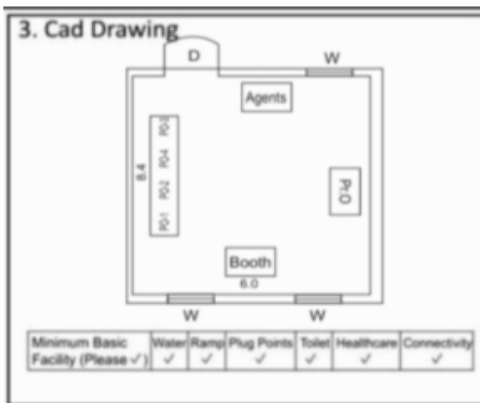

Google Map View

Polling Station Building Front View

Polling Station Front View

Cad View

Key MAP View

1 பெயர் : குமாரசாமி தந்தை பெயர்: கலீவீரன் வீட்டு எண் : 1 A வயது : 69 பாலினம் : ஆண் Photo is available	RIV3002409	2 பெயர் : சரஸ்வதி கணவர் பெயர்: குமாரசாமி வீட்டு எண் : 1 A வயது : 68 பாலினம் : பெண் Photo is available	RIV3002425	3 பெயர் : ஸ்வாமிதுரை தந்தை பெயர்: டேவிட் வீட்டு எண் : 3V7C வயது : 83 பாலினம் : ஆண் Photo is available	JBB7526841
4 பெயர் : செளந்தர ராஜன் தந்தை பெயர்: பாப்பையன் வீட்டு எண் : 4 வயது : 65 பாலினம் : ஆண் Photo is available	RIV1811835	5 பெயர் : சாய் பிரபா கணவர் பெயர்: செளந்தர ராஜன் வீட்டு எண் : 4 வயது : 59 பாலினம் : பெண் Photo is available	RIV1811991	6 பெயர் : அமுதா கணவர் பெயர்: ஆனந்தகுமார் வீட்டு எண் : 4 வயது : 47 பாலினம் : பெண் Photo is available	RIV1003334
7 பெயர் : செளந்தர்ய அபிராமி தந்தை பெயர்: செளந்தர ராஜன் வீட்டு எண் : 4 வயது : 28 பாலினம் : பெண் Photo is available	RIV1812080	8 பெயர் : சித்ரா கணவர் பெயர்: கிரிதரா வீட்டு எண் : 5 வயது : 49 பாலினம் : பெண் Photo is available	RIV1729607	9 பெயர் : பிரவீன்ராஜ் தந்தை பெயர்: மனோகரன் வீட்டு எண் : 6 வயது : 37 பாலினம் : ஆண் DELETED Photo is available	RIV1178458
10 பெயர் : சிவகார்திக் தந்தை பெயர்: முரளிதரன் வீட்டு எண் : 6 வயது : 27 பாலினம் : ஆண் Photo is available	RIV2247773	11 பெயர் : ஸ்வப்நில் நீலகாந்த் பாடீல் தந்தை பெயர்: நீலகாந்த் பூர்ணாஜி பாடீல் வீட்டு எண் : 6-பி வயது : 40 பாலினம் : ஆண் Photo is available	RIV3601499	12 பெயர் : ரேவதி முருகவேல் தாயின் பெயர்: ஸௌந்தர தேவி முருகவேல் வீட்டு எண் : 6-பி வயது : 37 பாலினம் : பெண் Photo is available	RIV3601523
13 பெயர் : முருகவேல் தந்தை பெயர்: இரூசப்பிள்ளை வீட்டு எண் : 6 பி வயது : 70 பாலினம் : ஆண் Photo is available	RIV2388304	14 பெயர் : செளந்தரா தேவி முருகவேல் கணவர் பெயர்: முருகவேல் வீட்டு எண் : 6 பி வயது : 63 பாலினம் : பெண் Photo is available	RIV2388296	15 பெயர் : அன்பரசி கணவர் பெயர்: இளங்கோவன் வீட்டு எண் : 7 வயது : 57 பாலினம் : பெண் Photo is available	RIV1811959
16 பெயர் : பொன் ஆதித்தன் தாயின் பெயர்: அன்பரசி வீட்டு எண் : 7 வயது : 33 பாலினம் : ஆண் Photo is available	RIV1812056	17 பெயர் : செளந்தர்யா தாயின் பெயர்: அன்பரசி வீட்டு எண் : 7 வயது : 31 பாலினம் : பெண் Photo is available	RIV1812064	18 பெயர் : கல்பனா கணவர் பெயர்: எட்சன் நிர்மல் கிறிஸ்டோபர் வீட்டு எண் : 7C வயது : 39 பாலினம் : பெண் Photo is available	RIV2258879
19 பெயர் : ஏதஸந நிர்மல் கிறிஸ்டோஃபர் ஸ்வாமிதுராய தந்தை பெயர்: ஸ்வாமிதுராய வீட்டு எண் : 7எீ வீ ப்லோக,1ஸ்த தளம் வயது : 41 பாலினம் : ஆண் Photo is available	RIV3306289	20 பெயர் : சிவாதாஸ் தந்தை பெயர்: சுப்பிரமணியசெட்டியார் வீட்டு எண் : 7D வயது : 56 பாலினம் : ஆண் Photo is available	RIV1316165	21 பெயர் : கஸ்தூரிசிவதாஸ் கணவர் பெயர்: சிவதாஸ் வீட்டு எண் : 7d வயது : 46 பாலினம் : பெண் Photo is available	RIV1730167
22 பெயர் : தர்ஷினி தந்தை பெயர்: சிவதாஸ் வீட்டு எண் : 7d வயது : 30 பாலினம் : பெண் Photo is available	RIV1729946	23 பெயர் : நந்தினி தந்தை பெயர்: சிவதாஸ் வீட்டு எண் : 7d வயது : 28 பாலினம் : பெண் Photo is available	RIV1729714	24 பெயர் : ஆதிரா தந்தை பெயர்: சந்திரன் வீட்டு எண் : 7e2 வயது : 27 பாலினம் : பெண் Photo is available	RIV2247781
25 பெயர் : சாந்தி கணவர் பெயர்: ராமசாமியப்பன் வீட்டு எண் : 8 வயது : 44 பாலினம் : பெண் Photo is available	RIV0840728	26 பெயர் : ரங்கராஜன் தந்தை பெயர்: ராமகிருஷ்ணன் வீட்டு எண் : 12 வயது : 35 பாலினம் : ஆண் Photo is available	RIV0197533	27 பெயர் : சரீப் தந்தை பெயர்: முகமது வீட்டு எண் : 12-3 வயது : 58 பாலினம் : ஆண் Photo is available	RIV0294553
28 பெயர் : ஆனந்தராஜ் தந்தை பெயர்: பாலன் வீட்டு எண் : 12-3 வயது : 47 பாலினம் : ஆண் Photo is available	RIV1729771	29 பெயர் : ராஜ்பாபி தந்தை பெயர்: ராஜ் வீட்டு எண் : 13 வயது : 68 பாலினம் : ஆண் Photo is available	JBB7937659	30 பெயர் : பாலகிருஷ்ணன் தந்தை பெயர்: ஆறுமுகம் வீட்டு எண் : 13 வயது : 54 பாலினம் : ஆண் Photo is available	JBB7937626