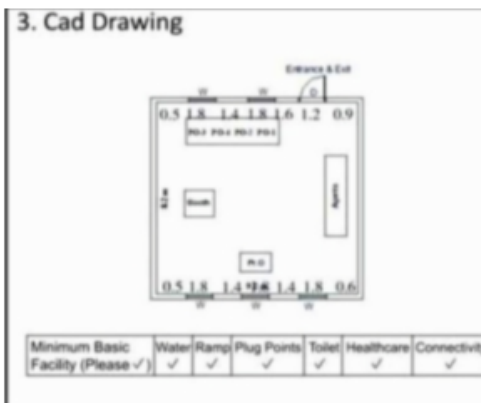

Google Map View

Polling Station Building Front View

Polling Station Front View

Cad View

Key MAP View

1 பெயர் : வைதேகி கணவர் பெயர்: ஸ்ரீநிவாசன் வீட்டு எண் : 1 வயது : 68 பாலினம் : பெண்	RIV3292752 Photo is available	2 பெயர் : ரங்கநாதன் தந்தை பெயர்: பேச்சியண்ணன் வீட்டு எண் : 1 வயது : 57 பாலினம் : ஆண்	JBB7937782 Photo is available	3 பெயர் : பால கிருஷ்ணன் தந்தை பெயர்: ரங்க சாமி வீட்டு எண் : 1 வயது : 55 பாலினம் : ஆண்	RIV3364247 Photo is available
4 பெயர் : கிருஷ்ணகுமார் தந்தை பெயர்: தாஸ் வீட்டு எண் : 1 வயது : 51 பாலினம் : ஆண்	RIV1319979 Photo is available	5 பெயர் : பாஜு கணவர் பெயர்: பாலகிருஷ்ணன் வீட்டு எண் : 1 வயது : 50 பாலினம் : பெண்	RIV3364148 Photo is available	6 பெயர் : சரண்யா தந்தை பெயர்: சண்முகம் வீட்டு எண் : 1 வயது : 35 பாலினம் : பெண்	RIV0646323 Photo is available
7 பெயர் : சந்தோஷ் தந்தை பெயர்: சண்முகம் வீட்டு எண் : 1 வயது : 35 பாலினம் : ஆண்	RIV0646166 Photo is available	8 பெயர் : ஹாரிராம் தந்தை பெயர்: பால கிருஷ்ணன் வீட்டு எண் : 1 வயது : 28 பாலினம் : ஆண்	RIV3364361 Photo is available	9 பெயர் : மனிஷா தந்தை பெயர்: பால சுதரம் வீட்டு எண் : 1 வயது : 25 பாலினம் : பெண்	RIV3459930 Photo is available
10 பெயர் : சாரதா கணவர் பெயர்: சண்முகம் வீட்டு எண் : 1X வயது : 57 பாலினம் : பெண்	RIV0521393 Photo is available	11 பெயர் : வடிவேல் தந்தை பெயர்: முருகன் வீட்டு எண் : 2 வயது : 46 பாலினம் : ஆண்	RIV2162915 Photo is available	12 பெயர் : சாமியாத்தாள் கணவர் பெயர்: வடிவேல் வீட்டு எண் : 2 வயது : 42 பாலினம் : பெண்	RIV2162949 Photo is available
13 பெயர் : அசாருதீன் தந்தை பெயர்: ஜாப்பர் வீட்டு எண் : 2 வயது : 36 பாலினம் : ஆண்	RIV0123166 Photo is available	# 14 பெயர் : ஜாப்பர் க தந்தை பெயர்: அப்துல்ஹரீம் வீட்டு எண் : 2-1 வயது : 73 பாலினம் : ஆண்	RIV2886299 Photo is available	# 15 பெயர் : ஷகீலா ஜெ கணவர் பெயர்: ஜாப்பர் வீட்டு எண் : 2-1 வயது : 58 பாலினம் : பெண்	RIV2886307 Photo is available
16 பெயர் : ரியாஸ்தீன் ஜா தந்தை பெயர்: ஜாப்பர் வீட்டு எண் : 2-1 வயது : 39 பாலினம் : ஆண்	JBB4889994 Photo is available	17 பெயர் : ஜூலிட் ஜேம்ஸ் கணவர் பெயர்: ஆண்டனி வீட்டு எண் : 2-A வயது : 49 பாலினம் : பெண்	RIV1064757 Photo is available	18 பெயர் : பிளாராரோஸலின் கணவர் பெயர்: டேவிட்சன் நல்ராஜ் வீட்டு எண் : 3 வயது : 87 பாலினம் : பெண்	RIV3103512 Photo is available
19 பெயர் : தரிஷா ஜோசஃப் இதரர் பெயர்: தரிஷா ஜோசஃப் வீட்டு எண் : 3 வயது : 72 பாலினம் : பெண்	RAZ1502665 Photo is available	20 பெயர் : ஆப்பிரகாம் ஜெயக்கர் தந்தை பெயர்: டேவிட்சன் நல்ராஜ் வீட்டு எண் : 3 வயது : 52 பாலினம் : ஆண்	RIV3103496 Photo is available	21 பெயர் : ஜெமிஜாய்ஸ் கணவர் பெயர்: அபிரகாம்ஜைகர் வீட்டு எண் : 3 வயது : 49 பாலினம் : பெண்	JBB4893533 Photo is available
22 பெயர் : அருண் சக்ரவர்த்தி சிதூர் இதரர் பெயர்: பீ டி ரிநீஸ் ஜோசஃப் வீட்டு எண் : 3 வயது : 43 பாலினம் : ஆண்	NYT0806059 Photo is available	23 பெயர் : பீ டி ரிநீஸ் ஜோசஃப் கணவர் பெயர்: சிதூர் அருண் சக்ரவர்த்தி வீட்டு எண் : 3 வயது : 41 பாலினம் : பெண்	NYT0791749 Photo is available	24 பெயர் : சியாம் எ சி தந்தை பெயர்: சந்திரசேகரன் வீட்டு எண் : 3 வயது : 31 பாலினம் : பெண்	RIV1292903 Photo is available
25 பெயர் : சீனிவாசன் தந்தை பெயர்: ராகவேந்திரன் வீட்டு எண் : 4 வயது : 69 பாலினம் : ஆண்	JBB4887543 Photo is available	26 பெயர் : யமுனா கணவர் பெயர்: சீனிவாசன் வீட்டு எண் : 4 வயது : 67 பாலினம் : பெண்	JBB4887550 Photo is available	27 பெயர் : அருண் டேவிட் தந்தை பெயர்: அற்புதராஜ் வீட்டு எண் : 4 வயது : 49 பாலினம் : ஆண்	RIV1389030 Photo is available
S 28 பெயர் : ரெஜினா கணவர் பெயர்: அருண் டேவிட் வீட்டு எண் : 4 வயது : 48 பாலினம் : பெண்	RIV1389014 Photo is available	29 பெயர் : அனுராதா தந்தை பெயர்: சீனிவாசன் வீட்டு எண் : 4 வயது : 31 பாலினம் : பெண்	RIV1037498 Photo is available	30 பெயர் : பிரன்ய மாயா தந்தை பெயர்: முத்து முருகன் வீட்டு எண் : 4 ஏ வயது : 26 பாலினம் : பெண்	RIV3364288 Photo is available