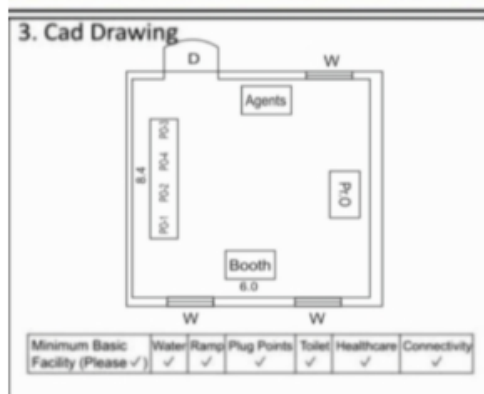

Google Map View

Polling Station Building Front View

Polling Station Front View

Cad View

Key MAP View

1 பெயர் : ஹரிதாஸ் தந்தை பெயர்: ராகவன் வீட்டு எண் : 1 வயது : 70 பாலினம் : ஆண்	RIV1178706 Photo is available	2 பெயர் : ராஜா ராம் தந்தை பெயர்: கிருஷ்ணன் வீட்டு எண் : 1 வயது : 69 பாலினம் : ஆண்	RIV1730514 Photo is available	3 பெயர் : சுஜாதா கணவர் பெயர்: ஹரிதாஸ் வீட்டு எண் : 1 வயது : 61 பாலினம் : பெண்	RIV1179068 Photo is available
4 பெயர் : பிரேம்தாஸ் தந்தை பெயர்: ஹரிதாஸ் வீட்டு எண் : 1 வயது : 39 பாலினம் : ஆண்	RIV1180033 Photo is available	5 பெயர் : ராகூல் விக்னேஷ் குமரன் தந்தை பெயர்: கார்த்திகேயன் வீட்டு எண் : 1ஏ வயது : 20 பாலினம் : ஆண்	RIV3518883 Photo is available	6 பெயர் : விஜயலட்சுமி தந்தை பெயர்: சந்திரராஜ் வீட்டு எண் : 1/A வயது : 66 பாலினம் : பெண்	RIV2390409 Photo is available
7 பெயர் : கார்த்திகேயன் சந்திரராஜ் தந்தை பெயர்: சந்திரராஜ் அப்பாசாமி வீட்டு எண் : 1/ஏ ,மாருதம் நகர் வயது : 44 பாலினம் : ஆண்	JBB6482798 Photo is available	8 பெயர் : குமார் தந்தை பெயர்: வைத்தியலிங்கம் வீட்டு எண் : 2 வயது : 76 பாலினம் : ஆண்	JBB4891370 Photo is available	9 பெயர் : பாக்கியம் கணவர் பெயர்: குமார் வீட்டு எண் : 2 வயது : 73 பாலினம் : பெண்	JBB4891263 Photo is available
10 பெயர் : சுரேஷ் தந்தை பெயர்: கோபால்சாமி வீட்டு எண் : 2 வயது : 59 பாலினம் : பெண்	RIV0523415 Photo is available	11 பெயர் : வருண் ஜோசப் தந்தை பெயர்: ஜோசப் செத்துபுழ வீட்டு எண் : 2 வயது : 28 பாலினம் : ஆண்	RIV3360583 Photo is available	12 பெயர் : ரஷீதா கணவர் பெயர்: அப்துல் ரஸீத் வீட்டு எண் : 3 வயது : 60 பாலினம் : பெண்	RIV3346509 Photo is available
13 பெயர் : ஷாவினி கணவர் பெயர்: அலெக்சா வீட்டு எண் : 3 வயது : 46 பாலினம் : பெண்	RIV1730803 Photo is available	14 பெயர் : ரங்கநாத் தந்தை பெயர்: ராஜகோபாலச்சாரி வீட்டு எண் : 5-1 வயது : 64 பாலினம் : ஆண்	RIV0554519 Photo is available	15 பெயர் : பவதாரணி தந்தை பெயர்: ரங்கநாத் வீட்டு எண் : 5-1 வயது : 33 பாலினம் : பெண்	RIV2284081 Photo is available
16 பெயர் : பிரஷாந்தி ஏசு தந்தை பெயர்: ஹரிதாஸ் பீ வீட்டு எண் : 5/12 வயது : 33 பாலினம் : பெண்	RIV3011897 Photo is available	17 பெயர் : சங்கர் தந்தை பெயர்: குமாரசாமி வீட்டு எண் : 7 வயது : 40 பாலினம் : ஆண்	JBB7961204 Photo is available	18 பெயர் : சந்தோஷ்குமார் தந்தை பெயர்: அப்பகுட்டன் வீட்டு எண் : 8 வயது : 51 பாலினம் : ஆண்	JBB4893939 Photo is available
19 பெயர் : வினோத் குமார் முடேகோதுடோடி அப்பகுட்டன் தந்தை பெயர்: அப்பகுட்டன் வீட்டு எண் : 8 வயது : 43 பாலினம் : ஆண்	JBB7595010 Photo is available	20 பெயர் : எஸ்ஸான் அஹ்மத் அ தந்தை பெயர்: அப்துல் ரஹ்மான் வீட்டு எண் : 8 வயது : 26 பாலினம் : ஆண்	RIV3757648 Photo is available	# 21 பெயர் : ஷஜிவின் தே கணவர் பெயர்: விஜு வீட்டு எண் : 9 வயது : 42 பாலினம் : பெண்	RIV2431807 Photo is available
22 பெயர் : நடராஜன் தந்தை பெயர்: ரங்கசாமி வீட்டு எண் : 12 வயது : 73 பாலினம் : ஆண்	JBB4894150 Photo is available	23 பெயர் : ராமசாமி தந்தை பெயர்: ராமச்சந்திரன் வீட்டு எண் : 12 வயது : 59 பாலினம் : ஆண்	RIV2431674 Photo is available	S 24 பெயர் : மகாலட்சுமி கணவர் பெயர்: ராஜகேசர் வீட்டு எண் : 12 வயது : 43 பாலினம் : பெண்	RIV1292093 Photo is available
25 பெயர் : நித்யா ஸ்ரீ தந்தை பெயர்: ராமசாமி வீட்டு எண் : 12 வயது : 28 பாலினம் : பெண்	RIV2405942 Photo is available	26 பெயர் : கார்த்திக் ஸ்ரீராம் தந்தை பெயர்: ராமசாமி வீட்டு எண் : 12 வயது : 25 பாலினம் : ஆண்	RIV2405975 Photo is available	27 பெயர் : கார்த்திகேயன் தந்தை பெயர்: லக்ஷ்மணன் வீட்டு எண் : 12/1ஏ வயது : 57 பாலினம் : ஆண்	RIV1068550 Photo is available
28 பெயர் : கவித கார்த்திகேயன் கணவர் பெயர்: கார்த்திகேயன் லக்ஷ்மணன் வீட்டு எண் : 12/1ஏ வயது : 54 பாலினம் : பெண்	RIV3658549 Photo is available	29 பெயர் : ஹரிஹரன் தந்தை பெயர்: கார்த்திகேயன் வீட்டு எண் : 12-1A வயது : 31 பாலினம் : ஆண்	RIV1179480 Photo is available	30 பெயர் : இலக்யாநந்தினி தந்தை பெயர்: கார்த்திகேயன் வீட்டு எண் : 12/1ஏ வயது : 26 பாலினம் : பெண்	RIV3518867 Photo is available