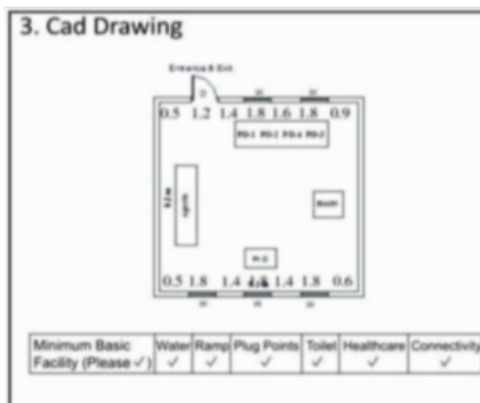

Google Map View

Polling Station Building Front View

Polling Station Front View

Cad View

Key MAP View

1 பெயர் : நீலகண்டன் தந்தை பெயர்: பூனிவாசன் வீட்டு எண் : 1 வயது : 84 பாலினம் : ஆண்	RIV2889863 Photo is available	2 பெயர் : சகுந்தலா கணவர் பெயர்: நீலகண்டன் வீட்டு எண் : 1 வயது : 76 பாலினம் : பெண்	RIV2889871 Photo is available	3 பெயர் : நிதின்லட்சுமண் தந்தை பெயர்: நீலகண்டன் வீட்டு எண் : 1 வயது : 48 பாலினம் : ஆண்	JBB7570427 Photo is available
4 பெயர் : ரவிசங்கர் தந்தை பெயர்: பொன்னுசாமி வீட்டு எண் : 2 வயது : 63 பாலினம் : ஆண்	XKR0774612 Photo is available	5 பெயர் : கஸ்தூரி கணவர் பெயர்: ஆர்தர்ஸ்டீல் வீட்டு எண் : 2-88A வயது : 48 பாலினம் : பெண்	JBB4889499 Photo is available	6 பெயர் : அருள் தந்தை பெயர்: ஜார்ஜ்ஸ்டீல் வீட்டு எண் : 2-89 வயது : 50 பாலினம் : ஆண்	JBB4889507 Photo is available
7 பெயர் : மார்கரெட் கணவர் பெயர்: டென்னிஸ் வீட்டு எண் : 3 வயது : 74 பாலினம் : பெண்	RIV1180645 Photo is available	8 பெயர் : டென்னிஸ் தந்தை பெயர்: பிரான்சிஸ் வீட்டு எண் : 3 வயது : 73 பாலினம் : ஆண்	RIV1180652 Photo is available	9 பெயர் : முத்துகுமார் தந்தை பெயர்: முருகேசன் வீட்டு எண் : 4 வயது : 34 பாலினம் : ஆண்	RIV3333705 Photo is available
10 பெயர் : மேரி கணவர் பெயர்: முத்துகுமார் வீட்டு எண் : 4 வயது : 34 பாலினம் : பெண்	RIV3333838 Photo is available	11 பெயர் : பிரவென்கா தந்தை பெயர்: வெங்கடேஷ் பிரபு வீட்டு எண் : 4 வயது : 22 பாலினம் : பெண்	RIV3392487 Photo is available	12 பெயர் : கார்த்திகை லெட்சுமி தந்தை பெயர்: நாராயணசாமி வீட்டு எண் : 5 வயது : 38 பாலினம் : பெண்	RIV1813336 Photo is available
13 பெயர் : நாராயணசாமி தந்தை பெயர்: எம்பெருமாள் வீட்டு எண் : 5a வயது : 69 பாலினம் : ஆண்	RIV1180314 Photo is available	14 பெயர் : வெங்கடேஷ் தந்தை பெயர்: நாராயணசாமி வீட்டு எண் : 5-A வயது : 43 பாலினம் : ஆண்	RIV1180330 Photo is available	15 பெயர் : லோகேசுவன் தந்தை பெயர்: நாராயணன் வீட்டு எண் : 6 வயது : 22 பாலினம் : ஆண்	RIV3373677 Photo is available
16 பெயர் : அண்ணம்மா கணவர் பெயர்: ஸ்கரியா வீட்டு எண் : 7 வயது : 84 பாலினம் : பெண்	RIV3360369 Photo is available	17 பெயர் : ஜான் இதரர் பெயர்: அண்ணம்மா வீட்டு எண் : 7 வயது : 67 பாலினம் : ஆண்	RIV3360344 Photo is available	18 பெயர் : நீத்தா கணவர் பெயர்: அசோக்பட்டேல் வீட்டு எண் : 7 வயது : 63 பாலினம் : பெண்	JBB1598416 Photo is available
19 பெயர் : ரோஷினி ஜான் கணவர் பெயர்: ஜான் க ச வீட்டு எண் : 7 வயது : 61 பாலினம் : பெண்	RIV3732971 Photo is available	20 பெயர் : ஜெய்சன் ஜான் ஸ்கரியா தந்தை பெயர்: ஜான் க ச வீட்டு எண் : 7 வயது : 29 பாலினம் : ஆண்	RIV3732989 Photo is available	21 பெயர் : நாகராசு இதரர் பெயர்: சித்ரா வீட்டு எண் : 7/1 வயது : 69 பாலினம் : ஆண்	RIV3360252 Photo is available
22 பெயர் : சித்ரா கணவர் பெயர்: நாகராசு வீட்டு எண் : 7/1 வயது : 56 பாலினம் : பெண்	RIV3360278 Photo is available	23 பெயர் : சரண்யா தந்தை பெயர்: துரைராஜ் வீட்டு எண் : 8 வயது : 34 பாலினம் : பெண்	ROG0373407 Photo is available	24 பெயர் : கௌரிசங்கர் தந்தை பெயர்: மருதாசலம் வீட்டு எண் : 8 வயது : 33 பாலினம் : ஆண்	RIV1175157 Photo is available
25 பெயர் : சுவை சிவசுப்ரமணியன் தந்தை பெயர்: வெங்கட சுப்ரமணியன் வீட்டு எண் : 9/2e வயது : 64 பாலினம் : ஆண்	RIV1004696 Photo is available	26 பெயர் : பிரவேஷ் பொ செ தந்தை பெயர்: செந்தில்குமார் ப வீட்டு எண் : 9/41 வயது : 22 பாலினம் : ஆண்	RIV3405867 Photo is available	27 பெயர் : மோகன்சுந்தர் தந்தை பெயர்: சரவணகுமார் வீட்டு எண் : 9/86 வயது : 22 பாலினம் : ஆண்	RIV3452802 Photo is available
28 பெயர் : பந்தா தந்தை பெயர்: பாலகிருஷ்ணன் வீட்டு எண் : 12 வயது : 44 பாலினம் : பெண்	RIV3291903 Photo is available	29 பெயர் : மொஹம்மது நாசர் தந்தை பெயர்: இப்ராகிம் வீட்டு எண் : 12/6 வயது : 61 பாலினம் : ஆண்	RIV0325852 Photo is available	30 பெயர் : ரோபியா கணவர் பெயர்: மொஹம்மத்நவர வீட்டு எண் : 12/6 வயது : 55 பாலினம் : பெண்	RIV3436615 Photo is available