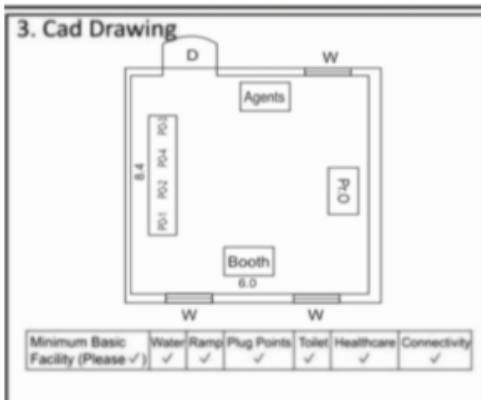

Google Map View

Polling Station Building Front View

Polling Station Front View

Cad View

Key MAP View

1 பெயர் : ஆறுமுகம் தந்தை பெயர்: மாரசாமி வீட்டு எண் : 1 வயது : 64 பாலினம் : ஆண்	RIV0125047 Photo is available	2 பெயர் : பானுமதி கணவர் பெயர்: ரவி வீட்டு எண் : 1 வயது : 58 பாலினம் : பெண்	RIV0523464 Photo is available	3 பெயர் : ரமேஷ்குமார் தந்தை பெயர்: மணி வீட்டு எண் : 1 வயது : 58 பாலினம் : ஆண்	RIV1293380 Photo is available
4 பெயர் : சுகீதா கணவர் பெயர்: ரமேஷ்குமார் வீட்டு எண் : 1 வயது : 51 பாலினம் : பெண்	RIV1293653 Photo is available	5 பெயர் : வெங்கடேஷ்வரன் தந்தை பெயர்: ரவி வீட்டு எண் : 1 வயது : 41 பாலினம் : ஆண்	RIV0523472 Photo is available	6 பெயர் : உஷா தந்தை பெயர்: ரவி வீட்டு எண் : 1 வயது : 39 பாலினம் : ஆண்	RIV1731173 Photo is available
7 பெயர் : முகில் தந்தை பெயர்: ரமேஷ்குமார் வீட்டு எண் : 1 வயது : 29 பாலினம் : ஆண்	RIV1389386 Photo is available	8 பெயர் : பரத் ரமேஷ் குமார் தந்தை பெயர்: ரமேஷ் குமார் வீட்டு எண் : 01 வயது : 25 பாலினம் : ஆண்	RIV2406296 Photo is available	9 பெயர் : பூபதி தந்தை பெயர்: ஆறுமுகம் வீட்டு எண் : 1-1 வயது : 42 பாலினம் : ஆண்	JBB4886800 Photo is available
10 பெயர் : கிளாடர்கென்னடி தந்தை பெயர்: குரூஸ் வீட்டு எண் : 1B வயது : 63 பாலினம் : ஆண்	JBB4893947 Photo is available	11 பெயர் : ஹெலன்மேரி கணவர் பெயர்: கென்னடி வீட்டு எண் : 1B வயது : 61 பாலினம் : பெண்	JBB4893954 Photo is available	12 பெயர் : ரேமன் ஜாஜ் தந்தை பெயர்: ஜான் ஜெரால்டு வீட்டு எண் : 1B வயது : 32 பாலினம் : ஆண்	RIV1180116 Photo is available
13 பெயர் : ரெஜீனா கணவர் பெயர்: கணேசன் வீட்டு எண் : 1-B வயது : 86 பாலினம் : பெண்	RIV1004621 Photo is available	14 பெயர் : மரியலோரா கணவர் பெயர்: ஜான்ஜெரால்டு வீட்டு எண் : 1B-1 வயது : 55 பாலினம் : பெண்	JBB4890232 Photo is available	15 பெயர் : ரஷ்சனா தந்தை பெயர்: செந்தில் குமார் வீட்டு எண் : 1e வயது : 26 பாலினம் : பெண்	RIV3253572 Photo is available
16 பெயர் : மித்ரா தந்தை பெயர்: செந்தில் குமார் வீட்டு எண் : 1e வயது : 24 பாலினம் : பெண்	RIV3253382 Photo is available	17 பெயர் : ஸ்வேதா செ தந்தை பெயர்: செந்தில் குமார் பழனிசாமி வீட்டு எண் : 1-4 வயது : 22 பாலினம் : பெண்	RIV3512720 Photo is available	18 பெயர் : அந்தோணி டென்னிஸ் எஃப் தந்தை பெயர்: பிரான்சிஸ் வீட்டு எண் : 3 வயது : 73 பாலினம் : ஆண்	RIV1455122 Photo is available
19 பெயர் : ஞானவடிவு கணவர் பெயர்: நிர்மல்குமார் வடிவழகன் வீட்டு எண் : 3 வயது : 62 பாலினம் : பெண்	RGJ0333948 Photo is available	20 பெயர் : லோக நாதன் தந்தை பெயர்: தனபால் வீட்டு எண் : 3 வயது : 55 பாலினம் : ஆண்	RIV0523498 Photo is available	21 பெயர் : ஜெய சிங் தந்தை பெயர்: குமாரசாமி வீட்டு எண் : 3/1 வயது : 53 பாலினம் : ஆண்	RIV3144516 Photo is available
22 பெயர் : சாம் சொர்ண லீலா கணவர் பெயர்: ஜெயசிங் வீட்டு எண் : 3/1 வயது : 45 பாலினம் : பெண்	RIV3144573 Photo is available	23 பெயர் : சரவணன் தந்தை பெயர்: அம்மாசி வீட்டு எண் : 4 வயது : 93 பாலினம் : ஆண்	RIV0523514 Photo is available	24 பெயர் : பாப்பாத்தி கணவர் பெயர்: சரவணன் வீட்டு எண் : 4 வயது : 66 பாலினம் : பெண்	RIV0523506 Photo is available
25 பெயர் : உமாமகேஸ்வரி கணவர் பெயர்: கிருபாகர் வீட்டு எண் : 4 வயது : 58 பாலினம் : பெண்	RIV1005115 Photo is available	26 பெயர் : கிருபாகர் தந்தை பெயர்: நாகராஜன் வீட்டு எண் : 4 வயது : 57 பாலினம் : ஆண்	RIV1004787 Photo is available	27 பெயர் : சுரேஷ்குமார் தந்தை பெயர்: சரவணன் வீட்டு எண் : 4 வயது : 48 பாலினம் : ஆண்	RIV1180124 Photo is available
# 28 பெயர் : முகமது உமர் பாருக் தந்தை பெயர்: ஜாஃபேர் அலி வீட்டு எண் : 4 வயது : 38 பாலினம் : ஆண்	RIV3472784 Photo is available	29 பெயர் : சுரேஷ் தந்தை பெயர்: வேலுமணி வீட்டு எண் : 4-1 வயது : 42 பாலினம் : ஆண்	RIV3328788 Photo is available	30 பெயர் : லாவண்யா ராஜகோபால் கணவர் பெயர்: சுரேஷ் வீட்டு எண் : 4-1 வயது : 34 பாலினம் : பெண்	RIV3328739 Photo is available