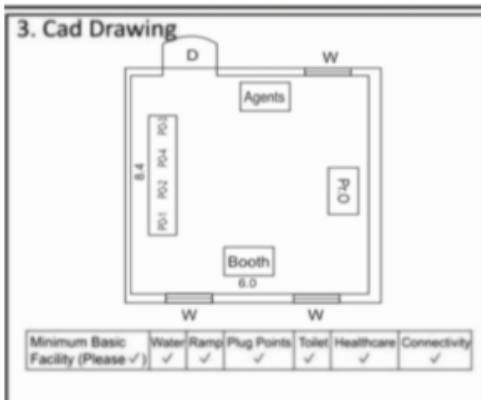

Google Map View

Polling Station Building Front View

Polling Station Front View

Cad View

Key MAP View

1 பெயர் : சுகுமாரன் தந்தை பெயர்: நஞ்சப்பன் நஞ்சப்பன் வீட்டு எண் : 1 வயது : 72 பாலினம் : ஆண் Photo is available	RIV3669090	2 பெயர் : மாணிக்கவாசகம் தந்தை பெயர்: சண்முகம் வீட்டு எண் : 1 வயது : 71 பாலினம் : ஆண் Photo is available	JBB4890265	3 பெயர் : மாலா கணவர் பெயர்: மாணிக்கவாசகம் வீட்டு எண் : 1 வயது : 66 பாலினம் : பெண் Photo is available	JBB4889473
4 பெயர் : கமலா கணவர் பெயர்: ஆறுமுகம் வீட்டு எண் : 1 வயது : 56 பாலினம் : பெண் Photo is available	RIV0211169	5 பெயர் : அகிலாண்டதேவி கணவர் பெயர்: கணேஷ் வீட்டு எண் : 1 வயது : 46 பாலினம் : பெண் Photo is available	RIV0126292	6 பெயர் : தீபா கணவர் பெயர்: ரவிசந்தரன் வீட்டு எண் : 1/10 வயது : 48 பாலினம் : பெண் Photo is available	RIV3543303
7 பெயர் : சாருலதா ர தந்தை பெயர்: ரவிசந்தரன் வீட்டு எண் : 1/10 வயது : 22 பாலினம் : பெண் Photo is available	RIV3543139	8 பெயர் : ரேணுகா கணவர் பெயர்: பூபதி வீட்டு எண் : 1A வயது : 39 பாலினம் : பெண் Photo is available	RIV1035880	9 பெயர் : நிகில் தந்தை பெயர்: ரமேஷ் வீட்டு எண் : 2 வயது : 21 பாலினம் : ஆண் Photo is available	RIV3612660
10 பெயர் : நிதின் ரமேஷ் தந்தை பெயர்: ரமேஷ் பழனியப்பன் வீட்டு எண் : Sri Ram Lakshman Illam வயது : 20 பாலினம் : ஆண் Photo is available	RIV3556800	11 பெயர் : மீனாசுனி கணவர் பெயர்: முத்துசாமி வீட்டு எண் : 3 வயது : 74 பாலினம் : பெண் Photo is available	RIV3363975	12 பெயர் : பாலாஜி தந்தை பெயர்: கார்த்திகேயன் வீட்டு எண் : 3 வயது : 50 பாலினம் : ஆண் Photo is available	RIV3363934
13 பெயர் : முத்து ரமணி தந்தை பெயர்: முத்து குமார சாமி வீட்டு எண் : 3 வயது : 45 பாலினம் : பெண் Photo is available	RIV3363959	14 பெயர் : மேரி வர்கீஸ் கணவர் பெயர்: வர்கீஸ் ஜார்ஜ் வீட்டு எண் : 3 வயது : 31 பாலினம் : பெண் Photo is available	RIV2307734	15 பெயர் : ஸ்ருதி தந்தை பெயர்: செல்வராஜ் வீட்டு எண் : 3 வயது : 30 பாலினம் : பெண் Photo is available	RIV1293703
16 பெயர் : யாஸ்மின் கணவர் பெயர்: நியாமத்துல்லா வீட்டு எண் : 3-1 வயது : 47 பாலினம் : பெண் Photo is available	FNQ2231504	17 பெயர் : நீர்மலா கணவர் பெயர்: முருகேசன் வீட்டு எண் : 3ஏ வயது : 62 பாலினம் : பெண் Photo is available	JBB7852239	18 பெயர் : பாலசுப்ரமணியன் தர்மராஜன் தந்தை பெயர்: தர்மராஜன் வீட்டு எண் : 4 வயது : 76 பாலினம் : ஆண் Photo is available	RIV3666245
19 பெயர் : ஜெயலக்ஷ்மி பாலசுப்ரமணியன் கணவர் பெயர்: பாலசுப்ரமணியன் வீட்டு எண் : 4 வயது : 69 பாலினம் : பெண் Photo is available	RIV3666070	20 பெயர் : அன்பானந்தன் தந்தை பெயர்: பழனி வீட்டு எண் : 4 வயது : 67 பாலினம் : ஆண் Photo is available	RIV2375988	21 பெயர் : ஸ்ரீபென் ஜான் டேவிட் தந்தை பெயர்: அப்பாதுரை வீட்டு எண் : 4 வயது : 59 பாலினம் : ஆண் Photo is available	FRW1566991
22 பெயர் : கனிமொழி கணவர் பெயர்: அன்பானந்தன் வீட்டு எண் : 4 வயது : 58 பாலினம் : பெண் Photo is available	RIV2375939	23 பெயர் : விமல் குமார் தந்தை பெயர்: அன்பானந்தன் வீட்டு எண் : 4 வயது : 37 பாலினம் : ஆண் Photo is available	RIV2375913	24 பெயர் : விஷ்ணு குமார் தந்தை பெயர்: அன்பானந்தன் வீட்டு எண் : 4 வயது : 33 பாலினம் : ஆண் Photo is available	RIV2375954
25 பெயர் : அப்துல் ஹமீது தந்தை பெயர்: முஹமத் மைதீன் வீட்டு எண் : 4 பி வயது : 71 பாலினம் : ஆண் Photo is available	RIV3363843	26 பெயர் : அசினா அ கணவர் பெயர்: அப்துல் ஹமீது வீட்டு எண் : 4பி வயது : 61 பாலினம் : பெண் Photo is available	RIV3800547	27 பெயர் : ஃபஜரஉல்லாஹ் தந்தை பெயர்: அப்துல் ஹமீது வீட்டு எண் : 4பி வயது : 39 பாலினம் : ஆண் Photo is available	RIV3514593
28 பெயர் : ஜெசிமா அ தந்தை பெயர்: அப்துல் ஹமீது வீட்டு எண் : 4பி வயது : 37 பாலினம் : பெண் Photo is available	RIV3800554	29 பெயர் : சில்வெஸ்டர் சந்துரு தந்தை பெயர்: ராஜன் லூயிஸ் நிக்கோலஸ் வீட்டு எண் : 4E வயது : 57 பாலினம் : ஆண் Photo is available	RIV1004571	30 பெயர் : பிரிள்ஸ் மோசஸ் தந்தை பெயர்: கிருபாகரன் வீட்டு எண் : 5B வயது : 28 பாலினம் : ஆண் Photo is available	RIV1731520