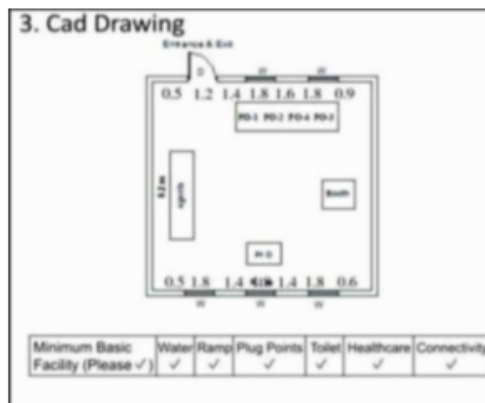

Google Map View

Polling Station Building Front View

Polling Station Front View

Cad View

Key MAP View

1 பெயர் : மணிகண்டன் தந்தை பெயர் : சுப்ரமணி வீட்டு எண் : 1 வயது : 34 பாலினம் : ஆண் Photo is available	RIV1732171	2 பெயர் : சாபு தந்தை பெயர் : உண்ணி வீட்டு எண் : 2-2 வயது : 53 பாலினம் : ஆண் Photo is available	JBB4763454	3 பெயர் : உஷா கணவர் பெயர் : சாபு வீட்டு எண் : 2-2 வயது : 42 பாலினம் : பெண் Photo is available	JBB4763462
4 பெயர் : வில்லி மேரி கணவர் பெயர் : மத்தேயு வீட்டு எண் : 4 வயது : 87 பாலினம் : பெண் Photo is available	RIV1395995	5 பெயர் : வியோனார்டு சகாயராஜ் தந்தை பெயர் : மத்தேயு வீட்டு எண் : 4 வயது : 65 பாலினம் : ஆண் Photo is available	RIV1396001	6 பெயர் : ஆனி ஜூலியட் கணவர் பெயர் : வியோனார்டு சகாயராஜ் வீட்டு எண் : 4 வயது : 56 பாலினம் : பெண் Photo is available	RIV1395920
7 பெயர் : செ இந்துமதி கணவர் பெயர் : செந்தில் குமார் வீட்டு எண் : 4 வயது : 39 பாலினம் : பெண் Photo is available	RIV3585288	8 பெயர் : தனபால் தந்தை பெயர் : சேசப்பன் வீட்டு எண் : 8 வயது : 60 பாலினம் : ஆண் Photo is available	RIV0121657	9 பெயர் : ஷீபா கணவர் பெயர் : தனபால் வீட்டு எண் : 8 வயது : 53 பாலினம் : பெண் Photo is available	RIV0121665
10 பெயர் : செளமியா தந்தை பெயர் : தனபால் கிருஷ்ணன் வீட்டு எண் : 8 வயது : 27 பாலினம் : பெண் Photo is available	RIV2284297	11 பெயர் : பாரதி நித்யா தந்தை பெயர் : இளங்கோ வீட்டு எண் : 10a வயது : 29 பாலினம் : பெண் Photo is available	RIV1731736	S 12 பெயர் : சுரேஷ் தந்தை பெயர் : நாராயணன் வீட்டு எண் : 12 வயது : 51 பாலினம் : ஆண் Photo is available	RIV0292763
13 பெயர் : ரிஸ்வானா மு தந்தை பெயர் : முகமது ரபி வீட்டு எண் : 12/19 வயது : 32 பாலினம் : பெண் Photo is available	RIV1177971	14 பெயர் : சிந்தாமணி கணவர் பெயர் : பரமேஸ்வரன் வீட்டு எண் : 13 வயது : 80 பாலினம் : பெண் Photo is available	RIV0121889	15 பெயர் : செல்லசாமி தந்தை பெயர் : ராமையா வீட்டு எண் : 13 வயது : 52 பாலினம் : ஆண் Photo is available	RIV2446441
16 பெயர் : முருகேஸ்வரி தந்தை பெயர் : செல்லசாமி வீட்டு எண் : 13 வயது : 45 பாலினம் : பெண் Photo is available	RIV2446482	17 பெயர் : மணிமாறன் தந்தை பெயர் : பாண்டியன் வீட்டு எண் : 13/60 வயது : 40 பாலினம் : ஆண் Photo is available	FJT2686475	18 பெயர் : மீரா தந்தை பெயர் : வெங்கடேஷ் வீட்டு எண் : 13/60 வயது : 33 பாலினம் : பெண் Photo is available	RIV1708734
#2 19 பெயர் : வினோத் குமார் ர தந்தை பெயர் : ராஜாமணி வீட்டு எண் : 15-48 வயது : 45 பாலினம் : ஆண் Photo is available	RIV0840017	20 பெயர் : ராமசந்திரன் தந்தை பெயர் : கோபாலகிருஷ்ணன் வீட்டு எண் : 17 வயது : 50 பாலினம் : ஆண் Photo is available	RIV1838200	21 பெயர் : ஸ்ரீநிதி க தந்தை பெயர் : கண்ணன் வீட்டு எண் : 17 வயது : 22 பாலினம் : பெண் Photo is available	RIV3652344
22 பெயர் : ராமன் தந்தை பெயர் : பரமேஸ்வரன் வீட்டு எண் : 27/1 வயது : 57 பாலினம் : ஆண் Photo is available	RIV2859874	23 பெயர் : விஷாக் தந்தை பெயர் : செந்தில் குமார் வீட்டு எண் : 29T வயது : 30 பாலினம் : ஆண் Photo is available	RIV1389998	24 பெயர் : ராஜன் பாபு தந்தை பெயர் : சுப்ரமணியன் வீட்டு எண் : 30 வயது : 56 பாலினம் : ஆண் Photo is available	RIV2328755
25 பெயர் : சக்திகுமார் தந்தை பெயர் : வேல்முருகன் வீட்டு எண் : 30 வயது : 28 பாலினம் : ஆண் Photo is available	RIV1731801	26 பெயர் : சாய் தர்ஷன் தந்தை பெயர் : ராஜன் பாபு வீட்டு எண் : 30 வயது : 28 பாலினம் : ஆண் Photo is available	RIV2284289	27 பெயர் : மோதிலால் தந்தை பெயர் : ஜெகநாதன் வீட்டு எண் : 31 வயது : 44 பாலினம் : ஆண் Photo is available	RIV1002211
28 பெயர் : உமர் கத்தாப் தந்தை பெயர் : மஸ்தான் வீட்டு எண் : 34 வயது : 34 பாலினம் : ஆண் Photo is available	RIV1455266	29 பெயர் : ஜைனன் அஹமத் தந்தை பெயர் : மஸ்தான் வீட்டு எண் : 34 வயது : 30 பாலினம் : ஆண் Photo is available	RIV1455274	30 பெயர் : சாவித்திரி கணவர் பெயர் : வரதராஜ் வீட்டு எண் : 35-c வயது : 66 பாலினம் : பெண் Photo is available	RIV1177948