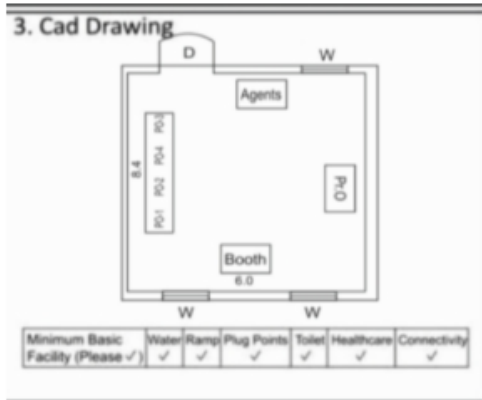

Google Map View

Polling Station Building Front View

Polling Station Front View

Cad View

Key MAP View

சட்டமன்றத் தொகுதியின் எண் மற்றும் பெயர் : 119-தொண்டாமுத்தூர் பிரிவு எண் மற்றும் பெயர் 1-வார்டு எண் 90 சிறப்பு காவல் படை (எஸ் ஐ குவாட்ரஸ்)