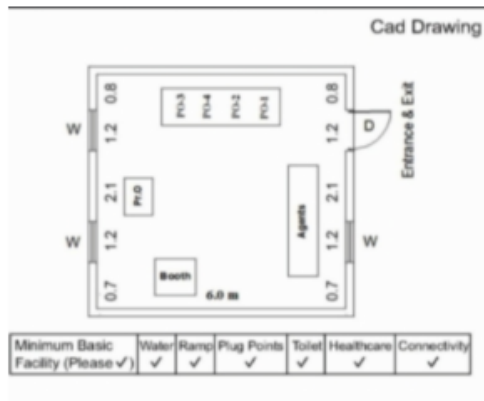

Google Map View

Polling Station Building Front View

Polling Station Front View

Cad View

Key MAP View

1 பெயர் : லட்சுமி கணவர் பெயர் : ராமசாமி வீட்டு எண் : 1 வயது : 84 பாலினம் : பெண்	RIV3328358 Photo is available	2 பெயர் : ஆய்ஷா கணவர் பெயர் : உசைன் வீட்டு எண் : 1 வயது : 62 பாலினம் : பெண்	RIV3154432 Photo is available	S 3 பெயர் : சரஸ்வதி கணவர் பெயர் : வேலுச்சாமி வீட்டு எண் : 1 வயது : 57 பாலினம் : பெண்	RIV0667311 Photo is available
4 பெயர் : கௌரி கணவர் பெயர் : ராயப்பன் வீட்டு எண் : 1 வயது : 55 பாலினம் : பெண்	RIV0667386 Photo is available	5 பெயர் : நிலாவுதீன் தந்தை பெயர் : முகமது அப்துல்காதர் வீட்டு எண் : 1 வயது : 47 பாலினம் : ஆண்	RIV1006089 Photo is available	S 6 பெயர் : சரோஜினி தந்தை பெயர் : வீரபக்திரன் வீட்டு எண் : 1 வயது : 46 பாலினம் : பெண்	JBB7938723 Photo is available
7 பெயர் : கபிபா கணவர் பெயர் : நிலாவுதீன் வீட்டு எண் : 1 வயது : 40 பாலினம் : பெண்	RIV1006121 Photo is available	8 பெயர் : கணேசன் தந்தை பெயர் : ராயப்பன் வீட்டு எண் : 1 வயது : 38 பாலினம் : ஆண்	RIV0667188 Photo is available	S 9 பெயர் : பவித்ரா கணவர் பெயர் : பரமசிவம் வீட்டு எண் : 1 வயது : 28 பாலினம் : பெண்	RIV2248805 Photo is available
10 பெயர் : ஷியாம் ராஜ் தந்தை பெயர் : தீபக்குமார் வீட்டு எண் : 1 வயது : 28 பாலினம் : ஆண்	RIV2284404 Photo is available	11 பெயர் : கல்பனா கணவர் பெயர் : குமரவேல் வீட்டு எண் : 1A வயது : 36 பாலினம் : பெண்	RIV0842732 Photo is available	12 பெயர் : பாலசுப்பிரமணியம் தந்தை பெயர் : முத்தாராமன் வீட்டு எண் : 2A-1 வயது : 66 பாலினம் : ஆண்	RIV2868198 Photo is available
13 பெயர் : மல்லிகா கணவர் பெயர் : பாலசுப்பிரமணியன் வீட்டு எண் : 2A-1 வயது : 56 பாலினம் : பெண்	RIV2868206 Photo is available	14 பெயர் : முத்துவேல் தந்தை பெயர் : பாலசுப்பிரமணியன் வீட்டு எண் : 2A-1 வயது : 43 பாலினம் : ஆண்	JBB4913166 Photo is available	15 பெயர் : குமாரவேல் தந்தை பெயர் : பாலசுப்பிரமணியன் வீட்டு எண் : 2A-1 வயது : 41 பாலினம் : ஆண்	JBB4911558 Photo is available
16 பெயர் : ருக்மணி கணவர் பெயர் : ரங்கவேல் வீட்டு எண் : 2A-2 வயது : 54 பாலினம் : பெண்	RIV2868214 Photo is available	17 பெயர் : சிவக்குமார் தந்தை பெயர் : செல்லப்பன் வீட்டு எண் : 2A-2 வயது : 41 பாலினம் : ஆண்	JBB4905071 Photo is available	18 பெயர் : சரஸ்வதி கணவர் பெயர் : முரளி வீட்டு எண் : 3/2 வயது : 46 பாலினம் : பெண்	RIV1005966 Photo is available
19 பெயர் : செல்வி கணவர் பெயர் : சண்முகநாதன் வீட்டு எண் : 4 வயது : 55 பாலினம் : பெண்	RIV2173177 Photo is available	20 பெயர் : கண்ணன் தந்தை பெயர் : சண்முகநாதன் வீட்டு எண் : 4 வயது : 34 பாலினம் : ஆண்	RIV2173060 Photo is available	21 பெயர் : கோகிலா தந்தை பெயர் : கண்ணன் வீட்டு எண் : 4 வயது : 33 பாலினம் : பெண்	RIV2173045 Photo is available
22 பெயர் : காளிமுத்து தந்தை பெயர் : முத்தேகவுடர் வீட்டு எண் : 5 வயது : 53 பாலினம் : ஆண்	RIV1732320 Photo is available	23 பெயர் : காவிதா தந்தை பெயர் : காளிமுத்து வீட்டு எண் : 5 வயது : 43 பாலினம் : ஆண்	RIV1732510 Photo is available	24 பெயர் : சிரின் சஹானா தந்தை பெயர் : இப்ராஹிம் வீட்டு எண் : 5 வயது : 29 பாலினம் : பெண்	RIV1402002 Photo is available
25 பெயர் : முத்துபாண்டியன் தந்தை பெயர் : கிழவன் வீட்டு எண் : 5-6B வயது : 48 பாலினம் : ஆண்	JBB4904009 Photo is available	26 பெயர் : அர்ஜுன் தாயின் பெயர் : மணிமேகலை வீட்டு எண் : 5/6 பி வயது : 20 பாலினம் : ஆண்	RIV3657913 Photo is available	27 பெயர் : சுஜிதா தந்தை பெயர் : காளிமுத்து வீட்டு எண் : 5 ஏ வயது : 23 பாலினம் : பெண்	RIV3222510 Photo is available
28 பெயர் : சந்திரா கணவர் பெயர் : செல்வராஜ் வீட்டு எண் : 5C வயது : 59 பாலினம் : பெண்	RIV1006006 Photo is available	29 பெயர் : சலினா ஹை கணவர் பெயர் : ஹைதர் அலி வீட்டு எண் : 5எ1 வயது : 45 பாலினம் : பெண்	RIV3606746 Photo is available	30 பெயர் : பூபதி தந்தை பெயர் : ஆனந்தன் வீட்டு எண் : 5எ1 வயது : 27 பாலினம் : ஆண்	RIV2403335 Photo is available