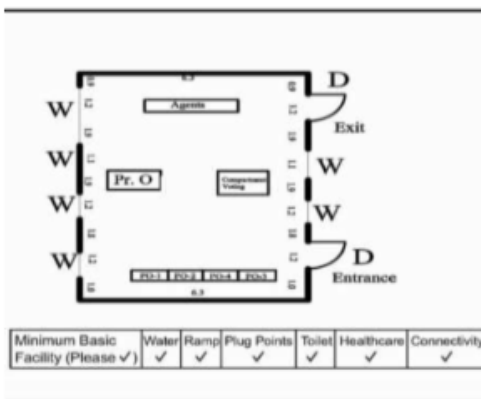

Google Map View

Polling Station Building Front View

Polling Station Front View

Cad View

Key MAP View

1 பெயர் : ராமலிங்கம் தந்தை பெயர்: பொன்னுசாமி வீட்டு எண் : 1 வயது : 67 பாலினம் : ஆண்	RIV0344838 Photo is available	2 பெயர் : முருகராஜ் தந்தை பெயர்: ரங்கசாமி வீட்டு எண் : 1 வயது : 45 பாலினம் : ஆண்	MPR7759749 Photo is available	3 பெயர் : ரமேஷ் தந்தை பெயர்: ரங்கசாமி வீட்டு எண் : 1 வயது : 42 பாலினம் : ஆண்	MPR7760515 Photo is available
4 பெயர் : ராஜேந்திரன் தந்தை பெயர்: பொம்மையன் வீட்டு எண் : 1-4 வயது : 58 பாலினம் : ஆண்	RIV0214270 Photo is available	5 பெயர் : ரத்தினம்மாள் கணவர் பெயர்: ராஜேந்திரன் வீட்டு எண் : 1-4 வயது : 51 பாலினம் : பெண்	RIV0214452 Photo is available	6 பெயர் : வனஜா கணவர் பெயர்: முருகராஜ் வீட்டு எண் : 1-9 வயது : 38 பாலினம் : பெண்	RIV0214338 Photo is available
7 பெயர் : மோகனா கணவர் பெயர்: பார்த்திபன் வீட்டு எண் : 2 வயது : 43 பாலினம் : பெண்	RIV3345089 Photo is available	8 பெயர் : ராஜாராம் சி சூ தந்தை பெயர்: சின்னசாமி கே ர வீட்டு எண் : 2 வயது : 42 பாலினம் : ஆண்	RIV3689841 Photo is available	9 பெயர் : அம்பிகா பா கணவர் பெயர்: ராஜாராம் சி சூ வீட்டு எண் : 2 வயது : 26 பாலினம் : பெண்	RIV3710704 Photo is available
10 பெயர் : பிரகதீஸ்ணா பெ கணவர் பெயர்: விக்னேஸ்வரன் வீட்டு எண் : 2 வயது : 24 பாலினம் : பெண்	RIV3624160 Photo is available	11 பெயர் : விக்னேஸ்வரன் தந்தை பெயர்: துரைராஜன் வீட்டு எண் : 2-9 வயது : 31 பாலினம் : ஆண்	RIV0893776 Photo is available	12 பெயர் : ஓவிட் நிர்மல் தந்தை பெயர்: சம்பத்குமார் வீட்டு எண் : 2-31 வயது : 31 பாலினம் : ஆண்	RIV2108868 Photo is available
13 பெயர் : மாரிமுத்து தந்தை பெயர்: செல்லையா வீட்டு எண் : 2/173எஃப்-1 வயது : 49 பாலினம் : ஆண்	FJT0901454 Photo is available	14 பெயர் : கனகேஷ்வரி கோ கணவர் பெயர்: ஜெயகுமார் ப வீட்டு எண் : 3 வயது : 36 பாலினம் : பெண்	RIV3666906 Photo is available	15 பெயர் : கலைச்செல்வி கணவர் பெயர்: சுந்தரம் வீட்டு எண் : 3B1 வயது : 58 பாலினம் : பெண்	MPR3295433 Photo is available
16 பெயர் : சுவேதா தந்தை பெயர்: ரவிச்சந்திரன் வீட்டு எண் : 4/129 வயது : 29 பாலினம் : பெண்	RIV3099801 Photo is available	17 பெயர் : முதவள்ளி கணவர் பெயர்: பழனிசாமி வீட்டு எண் : 6 வயது : 38 பாலினம் : பெண்	RIV0000224 Photo is available	18 பெயர் : உஷா கணவர் பெயர்: காந்தி வீட்டு எண் : 7 வயது : 62 பாலினம் : பெண்	WBV2866770 Photo is available
19 பெயர் : சீனிவாசன் தந்தை பெயர்: ரெங்குமுனியாண்டி வீட்டு எண் : 7 வயது : 60 பாலினம் : ஆண்	MDF3666005 Photo is available	20 பெயர் : காந்தி தந்தை பெயர்: மாரிமுத்து வீட்டு எண் : 7 வயது : 56 பாலினம் : ஆண்	WBV2866721 Photo is available	21 பெயர் : தினேஷ்குமார் தந்தை பெயர்: சீனிவாசகம் வீட்டு எண் : 7 வயது : 27 பாலினம் : ஆண்	RIV3099835 Photo is available
22 பெயர் : நிர்மலா தந்தை பெயர்: நாகராஜ் வீட்டு எண் : 7/1 டி - பிளாக் வயது : 22 பாலினம் : பெண்	RIV3618949 Photo is available	23 பெயர் : நாகராஜ் ப தந்தை பெயர்: பழனிச்சாமி வீட்டு எண் : 7/1 டி பிளாக் வயது : 50 பாலினம் : ஆண்	RIV2621613 Photo is available	24 பெயர் : வடிவேல் தந்தை பெயர்: முத்து வீட்டு எண் : 7/52 வயது : 67 பாலினம் : ஆண்	MPR2179570 Photo is available
25 பெயர் : சாந்தாமணி கணவர் பெயர்: வடிவேல் வீட்டு எண் : 7/52 வயது : 62 பாலினம் : பெண்	MPR2180222 Photo is available	26 பெயர் : ராமசந்திரன் தந்தை பெயர்: ராஜன் வீட்டு எண் : 7A வயது : 38 பாலினம் : ஆண்	MPR3295425 Photo is available	27 பெயர் : ராஜகோபால் தந்தை பெயர்: வெங்கிடசாமி வீட்டு எண் : 8 வயது : 60 பாலினம் : ஆண்	RIV2346443 Photo is available
28 பெயர் : பாப்பாத்தி கணவர் பெயர்: ராஜப்பன் வீட்டு எண் : 8 வயது : 54 பாலினம் : பெண்	RIV3361987 Photo is available	29 பெயர் : பாலவிக்னேஷ் தந்தை பெயர்: ராஜகோபால் வீட்டு எண் : 8 வயது : 33 பாலினம் : ஆண்	RIV2346468 Photo is available	30 பெயர் : ஸ்ரீதேவி கணவர் பெயர்: ராஜகோபால் வீட்டு எண் : 8-1 வயது : 58 பாலினம் : பெண்	RIV2346450 Photo is available