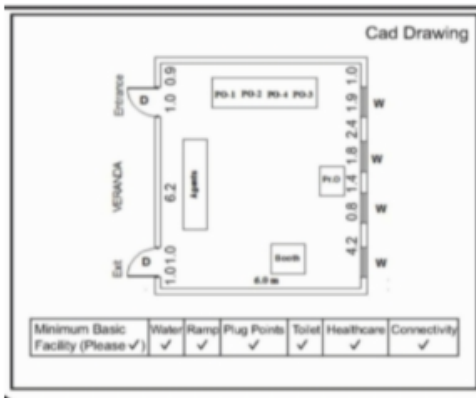

Google Map View

Polling Station Building Front View

Polling Station Front View

Cad View

Key MAP View

1 பெயர் : சையத்ஷான் தந்தை பெயர் : சையதுஅலி வீட்டு எண் : 1 வயது : 54 பாலினம் : ஆண்	RIV1182401 Photo is available	2 பெயர் : யனுஸ் மு தந்தை பெயர் : முகமது ரஃபிக் வீட்டு எண் : 1 வயது : 29 பாலினம் : ஆண்	RIV3125754 Photo is available	3 பெயர் : சத்யப்பிரியா தந்தை பெயர் : மோகன் வீட்டு எண் : 1 வயது : 19 பாலினம் : பெண்	RIV3731346 Photo is available
4 பெயர் : சுரேஷ் தந்தை பெயர் : பாபு வீட்டு எண் : 1/9/34E வயது : 46 பாலினம் : ஆண்	RIV3105277 Photo is available	5 பெயர் : கோகுலகுமார் தந்தை பெயர் : வீரபத்திரன் வீட்டு எண் : 2-2 வயது : 33 பாலினம் : ஆண்	RIV1182435 Photo is available	6 பெயர் : சக்திவேல் தந்தை பெயர் : செல்வராஜ் வீட்டு எண் : 2-6 வயது : 27 பாலினம் : ஆண்	RIV2284594 Photo is available
7 பெயர் : ராஜேஸ்வரி கணவர் பெயர் : சாந்தகுமார் வீட்டு எண் : 3/2 வயது : 50 பாலினம் : பெண்	RIV0596403 Photo is available	8 பெயர் : சந்தோஷ் தந்தை பெயர் : சாந்தகுமார் வீட்டு எண் : 3/2 வயது : 29 பாலினம் : ஆண்	RIV1456354 Photo is available	9 பெயர் : சந்தியா கணவர் பெயர் : மணிகண்டன் வீட்டு எண் : 3/20 வயது : 24 பாலினம் : பெண்	RIV3107950 Photo is available
10 பெயர் : சனோஷ் தந்தை பெயர் : ஷஹாவுதீன் வீட்டு எண் : 4 வயது : 31 பாலினம் : ஆண்	RIV1006915 Photo is available	11 பெயர் : ஜெகரா கணவர் பெயர் : ஐபார் வீட்டு எண் : 4-2 வயது : 52 பாலினம் : பெண்	RIV2248961 Photo is available	12 பெயர் : சுந்தரி கணவர் பெயர் : சங்கர் வீட்டு எண் : 4-13 வயது : 61 பாலினம் : பெண்	RIV0127126 Photo is available
13 பெயர் : பிரகாஷ் தந்தை பெயர் : சங்கர் வீட்டு எண் : 4-13 வயது : 42 பாலினம் : ஆண்	RIV0127142 Photo is available	14 பெயர் : நம்பிராஜன் தந்தை பெயர் : சங்கர் வீட்டு எண் : 4-13 வயது : 38 பாலினம் : ஆண்	RIV0127134 Photo is available	15 பெயர் : மணிமேகலை கணவர் பெயர் : முத்துப்பாண்டி வீட்டு எண் : 5B வயது : 41 பாலினம் : பெண்	RIV0126912 Photo is available
16 பெயர் : ஹரிணி தந்தை பெயர் : கணேசன் கணேசன் வீட்டு எண் : 5 சிவிநாயகர் கோவில் வீதி வயது : 29 பாலினம் : பெண்	RIV2473866 Photo is available	17 பெயர் : ஜிஜிஷா தந்தை பெயர் : ராஜப்பன் வீட்டு எண் : 6 வயது : 35 பாலினம் : பெண்	RIV0526574 Photo is available	18 பெயர் : மகேஸ்வரி தந்தை பெயர் : கார்த்திகேயன் வீட்டு எண் : 6-24k வயது : 32 பாலினம் : பெண்	RIV1182476 Photo is available
19 பெயர் : பூர்ணி பூர் தந்தை பெயர் : கந்தசாமி வீட்டு எண் : 6-28 வயது : 35 பாலினம் : பெண்	RIV0526582 Photo is available	20 பெயர் : ராஜீ கணவர் பெயர் : கோவிந்தராஜ் வீட்டு எண் : 6-32 வயது : 61 பாலினம் : பெண்	RIV1006493 Photo is available	21 பெயர் : பி பிரீத்தா கிரேஸ் கணவர் பெயர் : ம சசிகுமார் வீட்டு எண் : 6/43 H வயது : 48 பாலினம் : பெண்	JBB1935782 Photo is available
22 பெயர் : சாந்தி கணவர் பெயர் : முத்து கிருஷ்ணன் வீட்டு எண் : 6/60 வயது : 52 பாலினம் : பெண்	RIV3193349 Photo is available	23 பெயர் : விபின் பாஸ்கரன் தந்தை பெயர் : பாஸ்கரன் வீட்டு எண் : 6/61 பி வயது : 38 பாலினம் : ஆண்	RIV3618899 Photo is available	24 பெயர் : அன்னியா கணவர் பெயர் : சிக்கந்தர்பாட்ஷா வீட்டு எண் : 6/90டி வயது : 27 பாலினம் : பெண்	RIV3709904 Photo is available
25 பெயர் : மனோசித்ரா தந்தை பெயர் : பாலதண்டபாணி வீட்டு எண் : 7 வயது : 32 பாலினம் : பெண்	RIV0843656 Photo is available	26 பெயர் : லலிதா சீ கணவர் பெயர் : சீனிவாசன் வீட்டு எண் : 7 பி /36 வயது : 59 பாலினம் : பெண்	RIV3774759 Photo is available	27 பெயர் : மணிமேகலை தந்தை பெயர் : பாலசுப்ரமணியம் பாலசுப்ரமணியம் வீட்டு எண் : 8/15C வயது : 29 பாலினம் : பெண்	WTD1757228 Photo is available
28 பெயர் : மாரியம்மாள் வெள்ளிகிரி தந்தை பெயர் : வெள்ளிகிரி வீட்டு எண் : 8/22 வயது : 59 பாலினம் : பெண்	RIV3756756 Photo is available	29 பெயர் : வேல்முருகன் தந்தை பெயர் : தங்கராஜ் வீட்டு எண் : 8F வயது : 47 பாலினம் : ஆண்	RIV0126953 Photo is available	30 பெயர் : ஜெயலட்சுமி கணவர் பெயர் : வேல்முருகன் வீட்டு எண் : 8F வயது : 43 பாலினம் : பெண்	RIV0126961 Photo is available