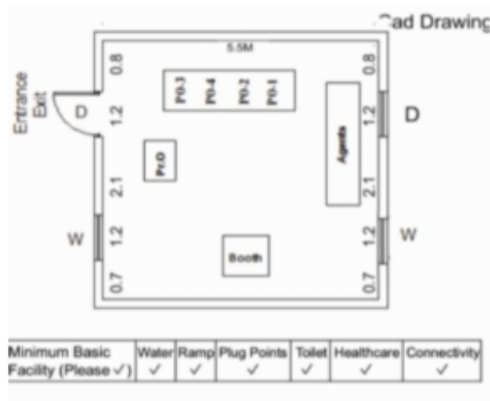

Google Map View

Polling Station Building Front View

Polling Station Front View

Cad View

Key MAP View

சட்டமன்றத் தொகுதியின் எண் மற்றும் பெயர் : 119-தொண்டாமுத்தூர் பிரிவு எண் மற்றும் பெயர் 1-வார்டு எண் 91 மாட்டுக்கார சாமிகோயில் வீதி