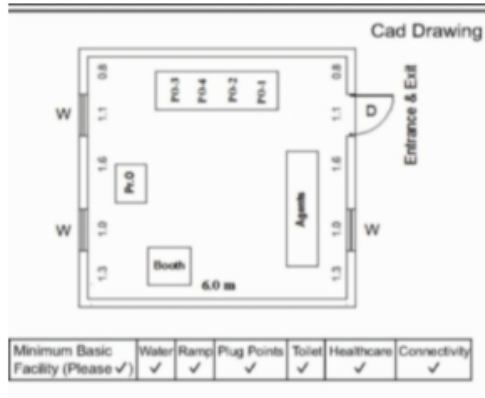

Google Map View

Polling Station Building Front View

Polling Station Front View

Cad View

Key MAP View

1 பெயர் : சாஜிதா பாணு தந்தை பெயர்: இஸ்மாயில் வீட்டு எண் : 00 வயது : 34 பாலினம் : பெண் Photo is available	RIV2416337	2 பெயர் : அப்சானா கணவர் பெயர்: நவாப்ஜான் வீட்டு எண் : 0 வயது : 32 பாலினம் : பெண் Photo is available	RIV3104684	3 பெயர் : மும்தாஜ் கணவர் பெயர்: உம்மர்பாருக் வீட்டு எண் : 1 வயது : 53 பாலினம் : பெண் Photo is available	RIV2904688
4 பெயர் : சூதீர் தந்தை பெயர்: சாவல் அமீது வீட்டு எண் : 1 வயது : 52 பாலினம் : ஆண் Photo is available	RIV2250108	5 பெயர் : பாத்திமா கணவர் பெயர்: செய்யதுஅகமது இப்ராஹிம் வீட்டு எண் : 1 வயது : 50 பாலினம் : பெண் Photo is available	RIV1456954	6 பெயர் : அன்வர்தீன் தந்தை பெயர்: அப்துல் சலாம் வீட்டு எண் : 1 வயது : 46 பாலினம் : ஆண் Photo is available	RIV1402058
7 பெயர் : பத்மாவதி கணவர் பெயர்: செந்தில்குமார் வீட்டு எண் : 1 வயது : 45 பாலினம் : பெண் Photo is available	RIV1456970	8 பெயர் : ராஜேஸ்வரி கணவர் பெயர்: முருகன் வீட்டு எண் : 1 வயது : 42 பாலினம் : பெண் Photo is available	RIV1391432	9 பெயர் : மும்தாஜ்பேகம் கணவர் பெயர்: சம்சுகனி வீட்டு எண் : 1 வயது : 41 பாலினம் : பெண் Photo is available	RIV1456978
10 பெயர் : செந்தில்குமார் தந்தை பெயர்: ராஜூ வீட்டு எண் : 1 வயது : 40 பாலினம் : ஆண் Photo is available	RIV1402042	S 11 பெயர் : அலிஅக்பர் தந்தை பெயர்: இப்ராஹிம் வீட்டு எண் : 1 வயது : 40 பாலினம் : பெண் DELETED	RIV0648048	12 பெயர் : முஹமது சித்திக் தந்தை பெயர்: முஹமது மொய்தீன் வீட்டு எண் : 1 வயது : 40 பாலினம் : ஆண் Photo is available	RIV3347275
13 பெயர் : சஃபியா கணவர் பெயர்: அன்வர்தீன் வீட்டு எண் : 1 வயது : 38 பாலினம் : பெண் Photo is available	RIV1391457	14 பெயர் : ஜெசீனா கணவர் பெயர்: அமானுல்லா வீட்டு எண் : 1 வயது : 37 பாலினம் : பெண் Photo is available	RIV1391267	S 15 பெயர் : ஆமினா தந்தை பெயர்: அலிஅக்பர் வீட்டு எண் : 1 வயது : 36 பாலினம் : ஆண் DELETED	RIV0648063
16 பெயர் : நிசாரகமத் தந்தை பெயர்: சபியாபேகம் வீட்டு எண் : 1 வயது : 35 பாலினம் : ஆண் Photo is available	RIV0301333	17 பெயர் : அபுபக்கர் சித்திக் தந்தை பெயர்: உம்மர் பாருக் வீட்டு எண் : 1 வயது : 33 பாலினம் : ஆண் Photo is available	RIV0847061	18 பெயர் : அனீஷா கணவர் பெயர்: முகமது சித்திக் வீட்டு எண் : 1 வயது : 32 பாலினம் : பெண் Photo is available	RIV3530011
19 பெயர் : முகமதுபைசல் தந்தை பெயர்: முகம்மதுமுஸ்தபா வீட்டு எண் : 1 வயது : 31 பாலினம் : ஆண் Photo is available	RIV1402034	20 பெயர் : நெகுருதீன் தந்தை பெயர்: காதர் வீட்டு எண் : 1 வயது : 31 பாலினம் : ஆண் Photo is available	RIV1008853	21 பெயர் : பாலகிருஷ்ணன் தாயின் பெயர்: ராஜேஸ்வரி வீட்டு எண் : 1 வயது : 30 பாலினம் : ஆண் Photo is available	RIV1391226
22 பெயர் : நந்தகுமார் தந்தை பெயர்: செந்தில்குமார் வீட்டு எண் : 1 வயது : 29 பாலினம் : ஆண் Photo is available	RIV1456986	23 பெயர் : நசுருதீன் தந்தை பெயர்: காதர் வீட்டு எண் : 1 வயது : 29 பாலினம் : ஆண் Photo is available	RIV1402050	24 பெயர் : யாஸ்மீன் கணவர் பெயர்: நசுருதீன் வீட்டு எண் : 1 வயது : 29 பாலினம் : பெண் Photo is available	RIV2250199
S 25 பெயர் : ராபியத்துல்லாஹிசியா மு தந்தை பெயர்: முஹம்மது ரபி வீட்டு எண் : 1 வயது : 19 பாலினம் : பெண் DELETED	RIV3625779	26 பெயர் : பாபு தந்தை பெயர்: நவாப்ஜான் வீட்டு எண் : 1X வயது : 47 பாலினம் : ஆண் Photo is available	RIV0297762	27 பெயர் : சர்மிளாபேகம் கணவர் பெயர்: சர்புதீன் வீட்டு எண் : 1X வயது : 42 பாலினம் : பெண் Photo is available	RIV0297812
28 பெயர் : ராபியா கணவர் பெயர்: பாபு வீட்டு எண் : 1X வயது : 41 பாலினம் : பெண் Photo is available	RIV0297770	29 பெயர் : யாகுதீன் தந்தை பெயர்: அப்துல்வகாப் வீட்டு எண் : 1X வயது : 40 பாலினம் : ஆண் Photo is available	RIV0297846	30 பெயர் : சாபிராபாணு கணவர் பெயர்: அசார் அலி வீட்டு எண் : 1X வயது : 37 பாலினம் : பெண் Photo is available	RIV0297853